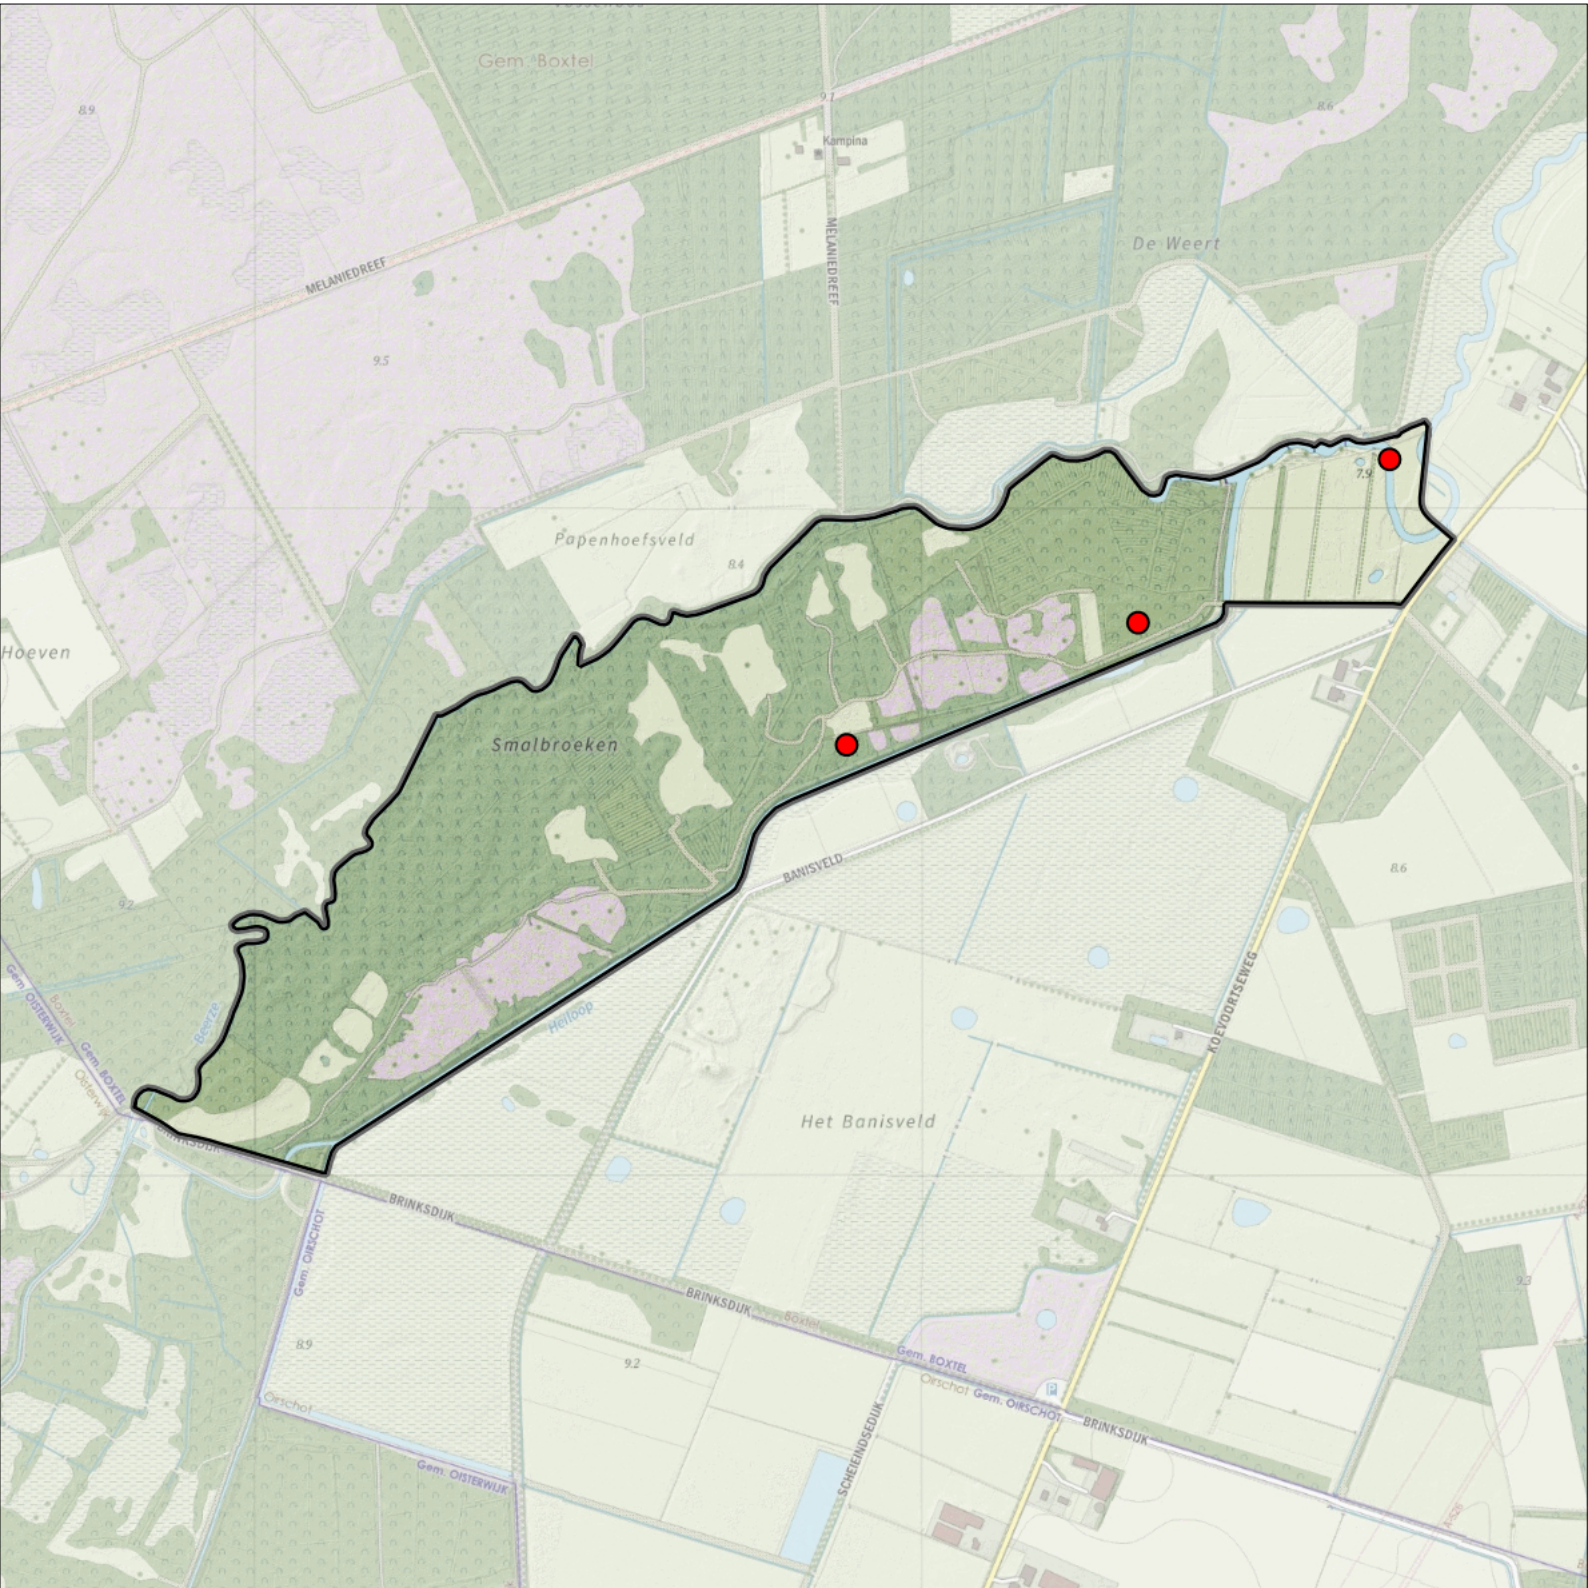

Sovon

Kleine Karekiet 3 territoria

Legenda:

-  Telgebied
-  Geldig territorium

Periode:

2023

Telgebied:

5660 Smalbroeken-zuid

Legenda:

-  Telgebied
-  Geldig territorium

Periode:
2023

Telgebied:
5660 Smalbroeken-zuid

geldige waarnemingen				normbezoeken			minimaal binnen		fusie-afstand	
adult	paar	territorial	nest	migrant	1	2	3	seizoen		datumg.
.	X	X	X	JA	1-12	13+			1	
									datumgrens	20-4 t/m 15-7
										500

Sovon

Koekoek 3 territoria

Legenda:

-  Telgebied
-  Geldig territorium

Periode:

2023

Telgebied:

5660 Smalbroeken-zuid

-  Telgebied
-  Geldig territorium

Periode:

2023

Telgebied:

5660 Smalbroeken-zuid

geldige waarnemingen				normbezoeken			minimaal binnen		fusie-afstand		
adult	paar	territorial	nest	migrant	1	2	3	seizoen		datumg.	
X	X	X	X					2	1	15-4 t/m 5-6	500