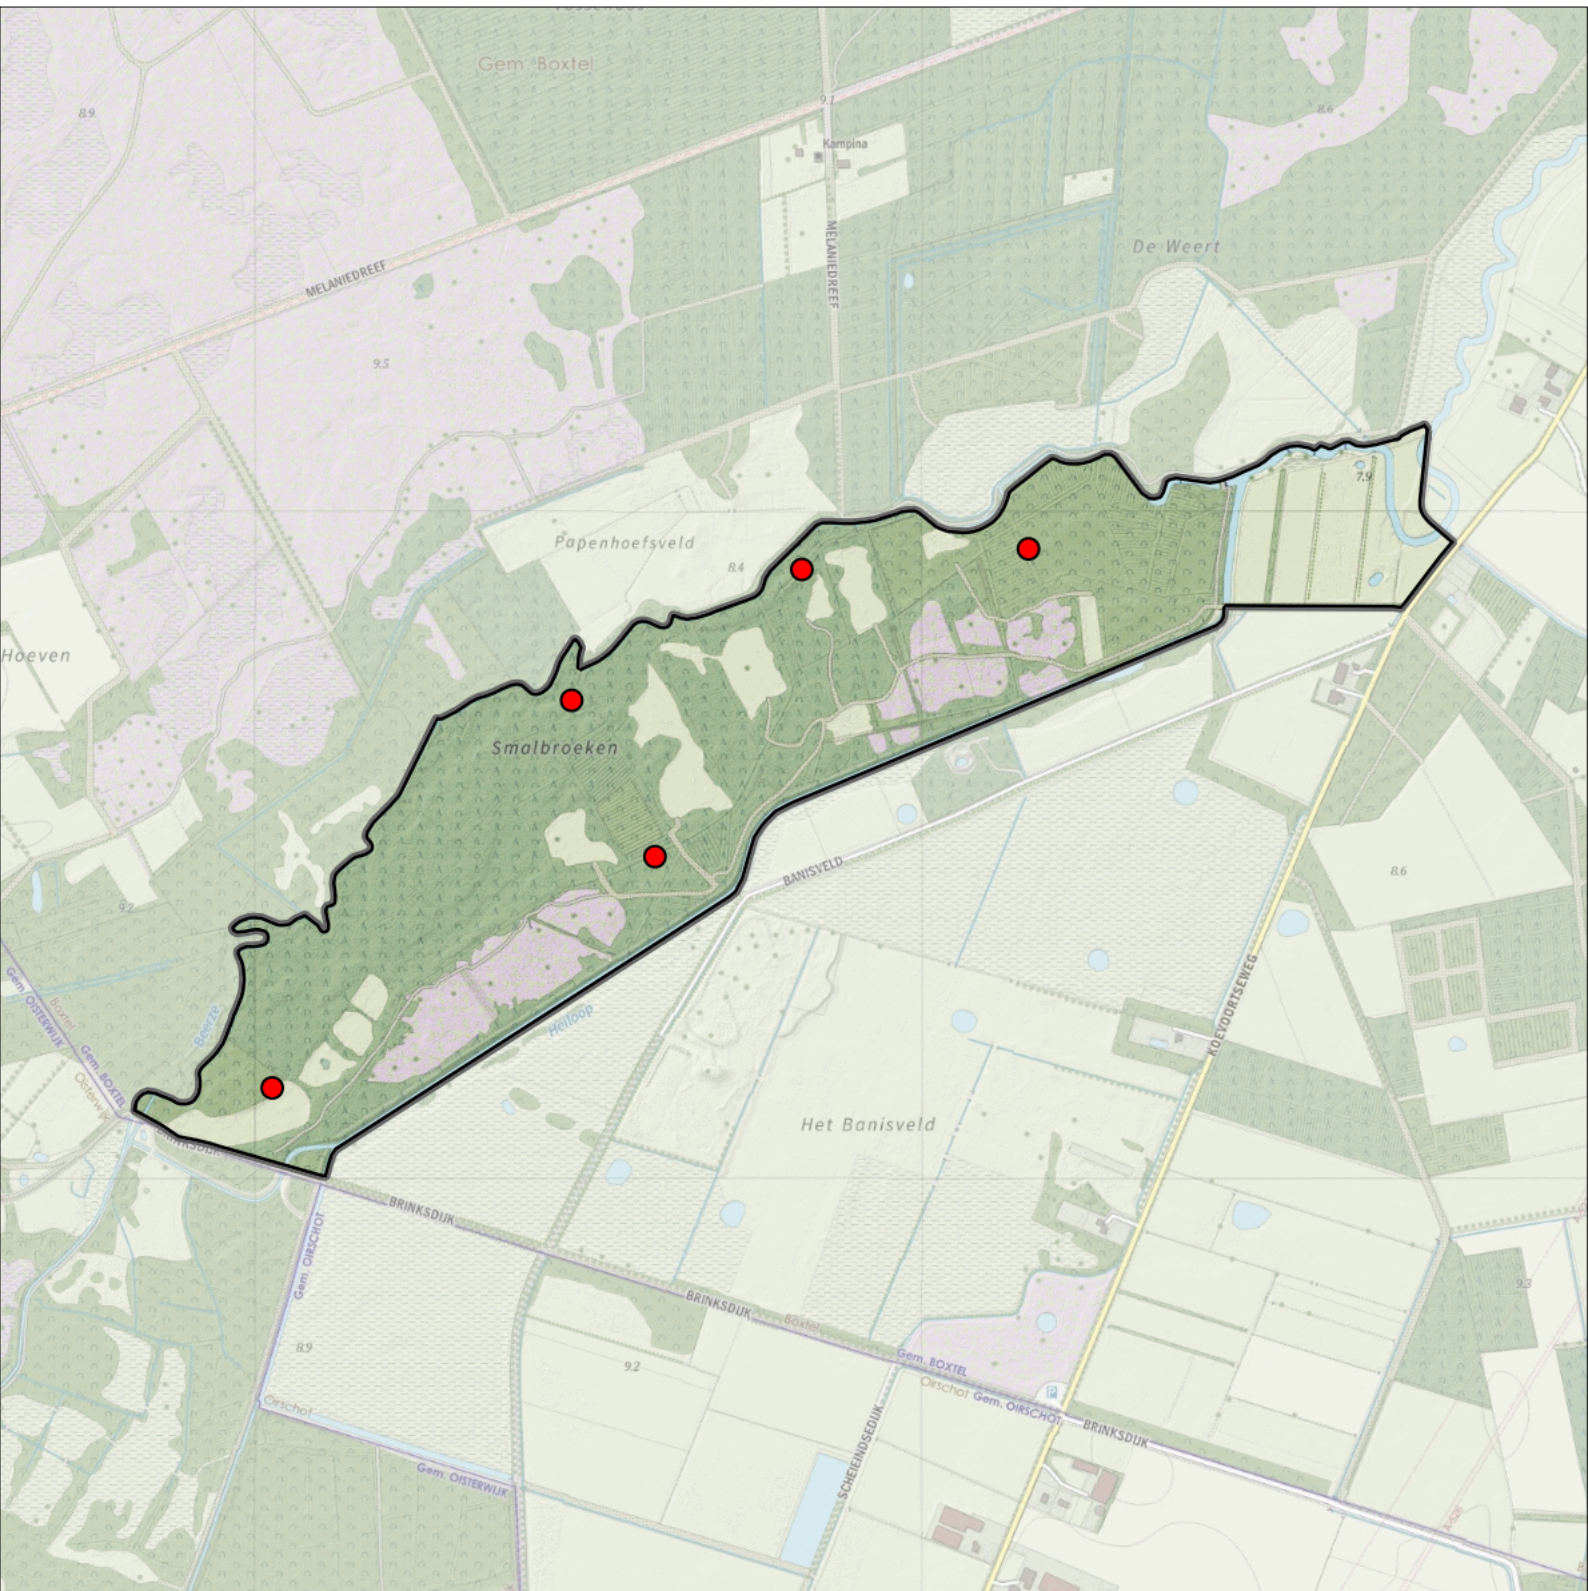

Sovon

Koekoek 3 territoria

Legenda:

-  Telgebied
-  Geldig territorium

Periode:

2023

Telgebied:

5660 Smalbroeken-zuid

-  Telgebied
-  Geldig territorium

Periode:

2023

Telgebied:

5660 Smalbroeken-zuid

geldige waarnemingen				normbezoeken			minimaal binnen		fusie-afstand		
adult	paar	territorial	nest	migrant	1	2	3	seizoen		datumg.	
X	X	X	X					2	1	15-4 t/m 5-6	500

Sovon

Middelste Bonte Specht 5 territoria

Legenda:

-  Telgebied
-  Geldig territorium

Periode:
2023

Telgebied:
5660 Smalbroeken-zuid

geldige waarnemingen				normbezoeken			minimaal binnen		fusie-afstand	
adult	paar	territorial	nest	migrant	1	2	3	seizoen		datumg.
.	X	X	X					1	15-2 t/m 15-6	500
X	.	.	.					2	25-3 t/m 1-6	500

Sovon

Nachtzwaluw 5 territoria

Legenda:

-  Telgebied
-  Geldig territorium

Periode:
2023

Telgebied:
5660 Smalbroeken-zuid

geldige waarnemingen				normbezoeken			minimaal binnen		fusie-afstand	
adult	paar	territorial	nest	migrant	1	2	3	datumg.		
.	X	X	X					1	10-5 t/m 5-8	300