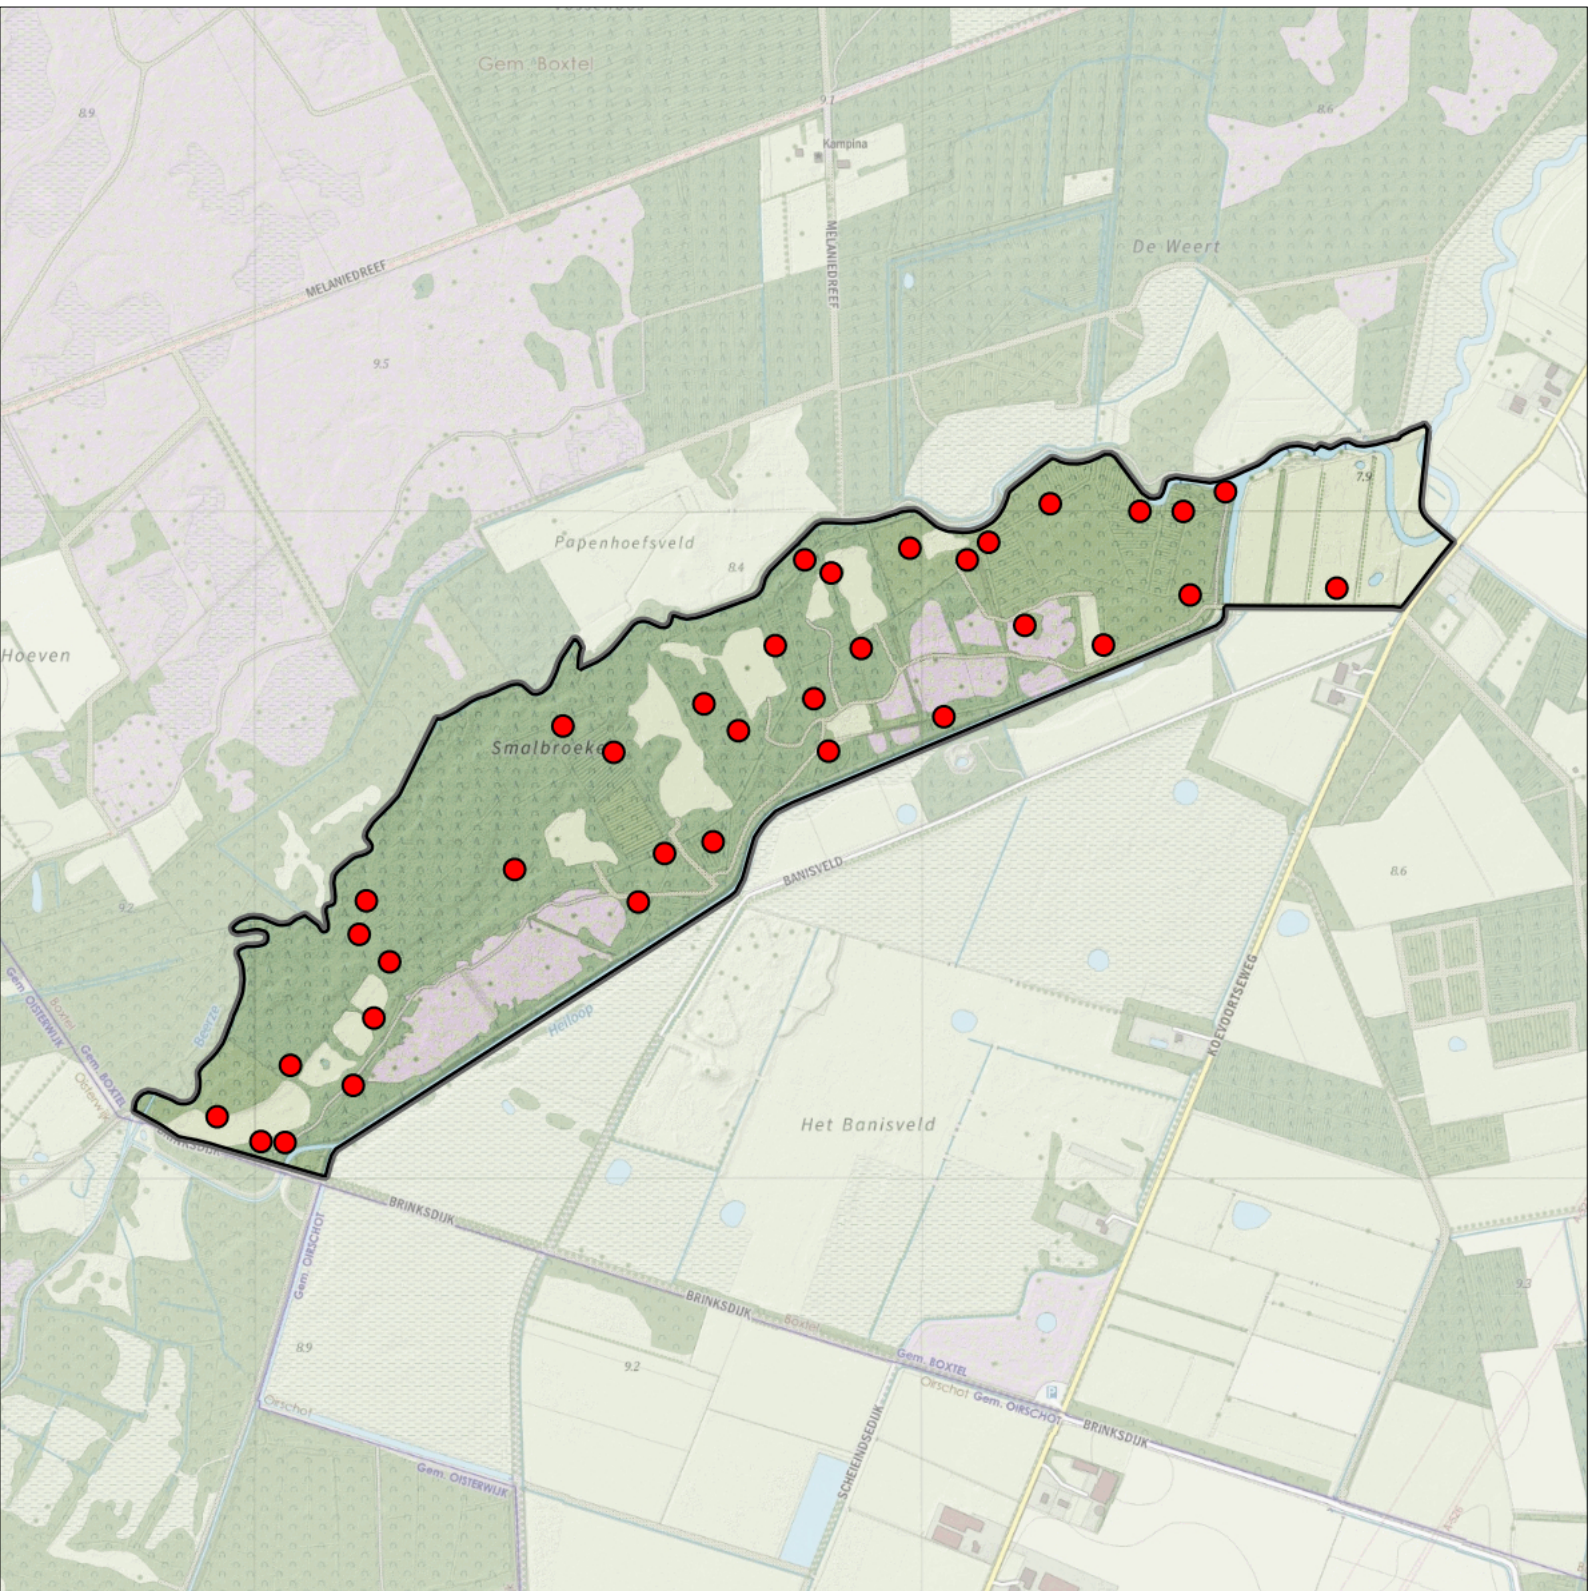

geldige waarnemingen				normbezoeken			minimaal binnen		fusie-		
adult	paar	territorial	nest	migrant	1	2	3	seizoen	datumg.	datumgrens	afstand
.	.	X	X	JA	1-6	7-10	11+	1	15-4 t/m 10-6	200	

Sovon

Boomklover 11 territoria

Legenda:

-  Telgebied
-  Geldig territorium

Periode:

2023

Telgebied:

5660 Smalbroeken-zuid

geldige waarnemingen				normbezoeken			minimaal binnen		fusie-afstand
adult	paar	territorial	nest	migrant	1	2	3	datumg.	
.	X	X	X		1-6	7-10	11+	1	10-2 t/m 25-5

Sovon

Boomkruiper 35 territoria

Legenda:

-  Telgebied
-  Geldig territorium

Periode:
2023

Telgebied:
5660 Smalbroeken-zuid

geldige waarnemingen				normbezoeken			minimaal binnen		fusie-afstand
adult	paar	territorial	nest	migrant	1	2	3	datumg.	
.	.	X	X		1-9	10-13	14+	1	25-1 t/m 15-6

Sovon

Boompieper 15 territoria

Legenda:

-  Telgebied
-  Geldig territorium

Periode:

2023

Telgebied:

5660 Smalbroeken-zuid