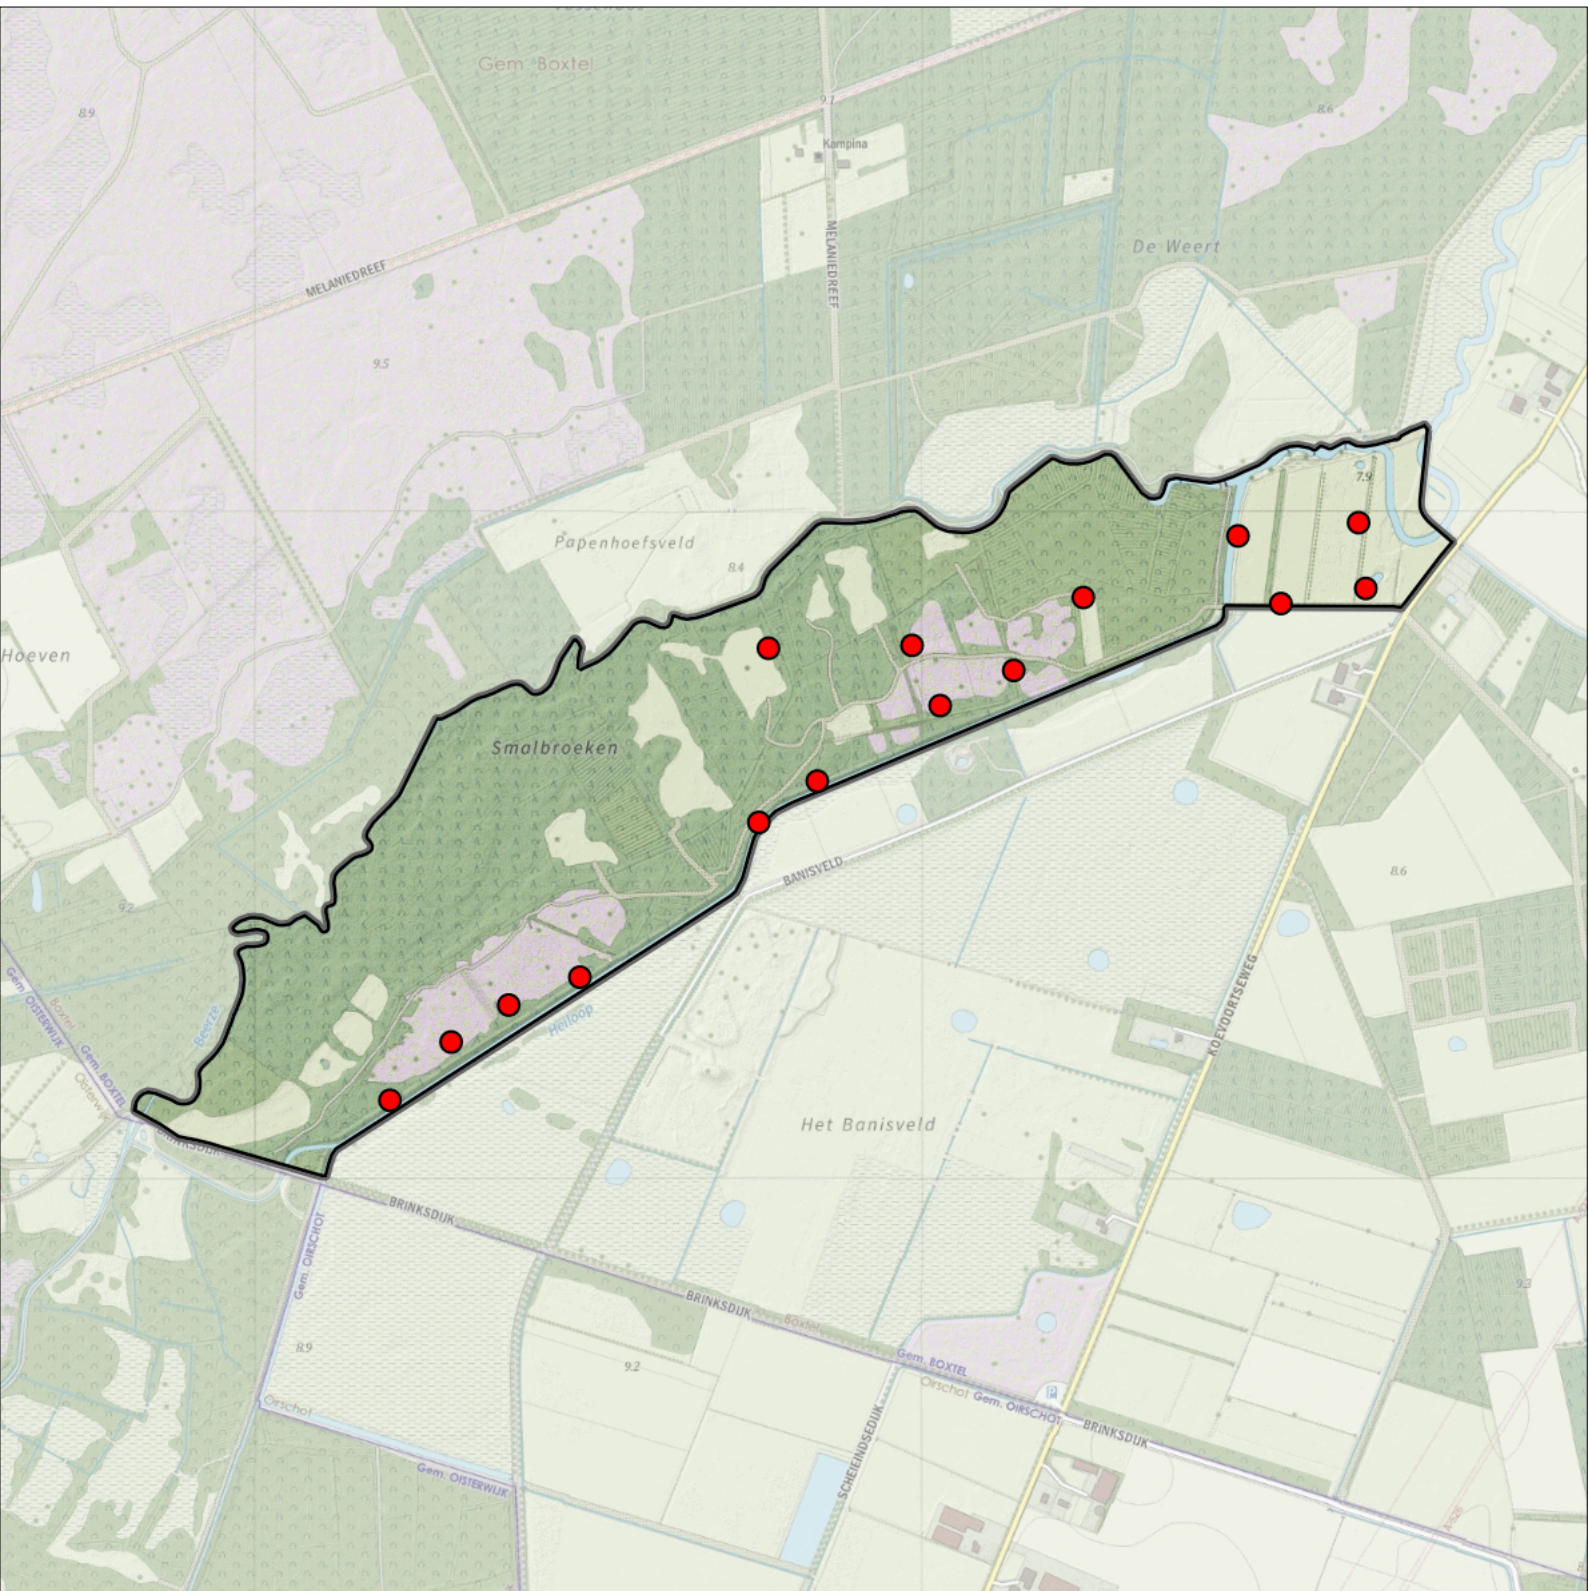

Legenda:

-  Telgebied
-  Geldig territorium

Periode:

2023

Telgebied:

5660 Smalbroeken-zuid

geldige waarnemingen				normbezoeken			minimaal binnen		fusie-afstand
adult	paar	territorial	nest	migrant	1	2	3	datumg.	
.	X	X	X		1-6	7-10	11+	1	10-2 t/m 25-5

Sovon

Boomkruiper 35 territoria

Legenda:

-  Telgebied
-  Geldig territorium

Periode:
2023

Telgebied:
5660 Smalbroeken-zuid

geldige waarnemingen				normbezoeken			minimaal binnen		fusie-afstand
adult	paar	territorial	nest	migrant	1	2	3	datumg.	
.	.	X	X		1-9	10-13	14+	1	25-1 t/m 15-6

Sovon

Boompieper 15 territoria

Legenda:

-  Telgebied
-  Geldig territorium

Periode:

2023

Telgebied:

5660 Smalbroeken-zuid

Legenda:

-  Telgebied
-  Geldig territorium

Periode:
2023

Telgebied:
5660 Smalbroeken-zuid

geldige waarnemingen				normbezoeken			minimaal binnen		fusie-afstand
adult	paar	territorial	nest	migrant	1	2	3	datumg.	
.	.	X	X	JA	1-6	7-10	11+	1	10-4 t/m 25-6