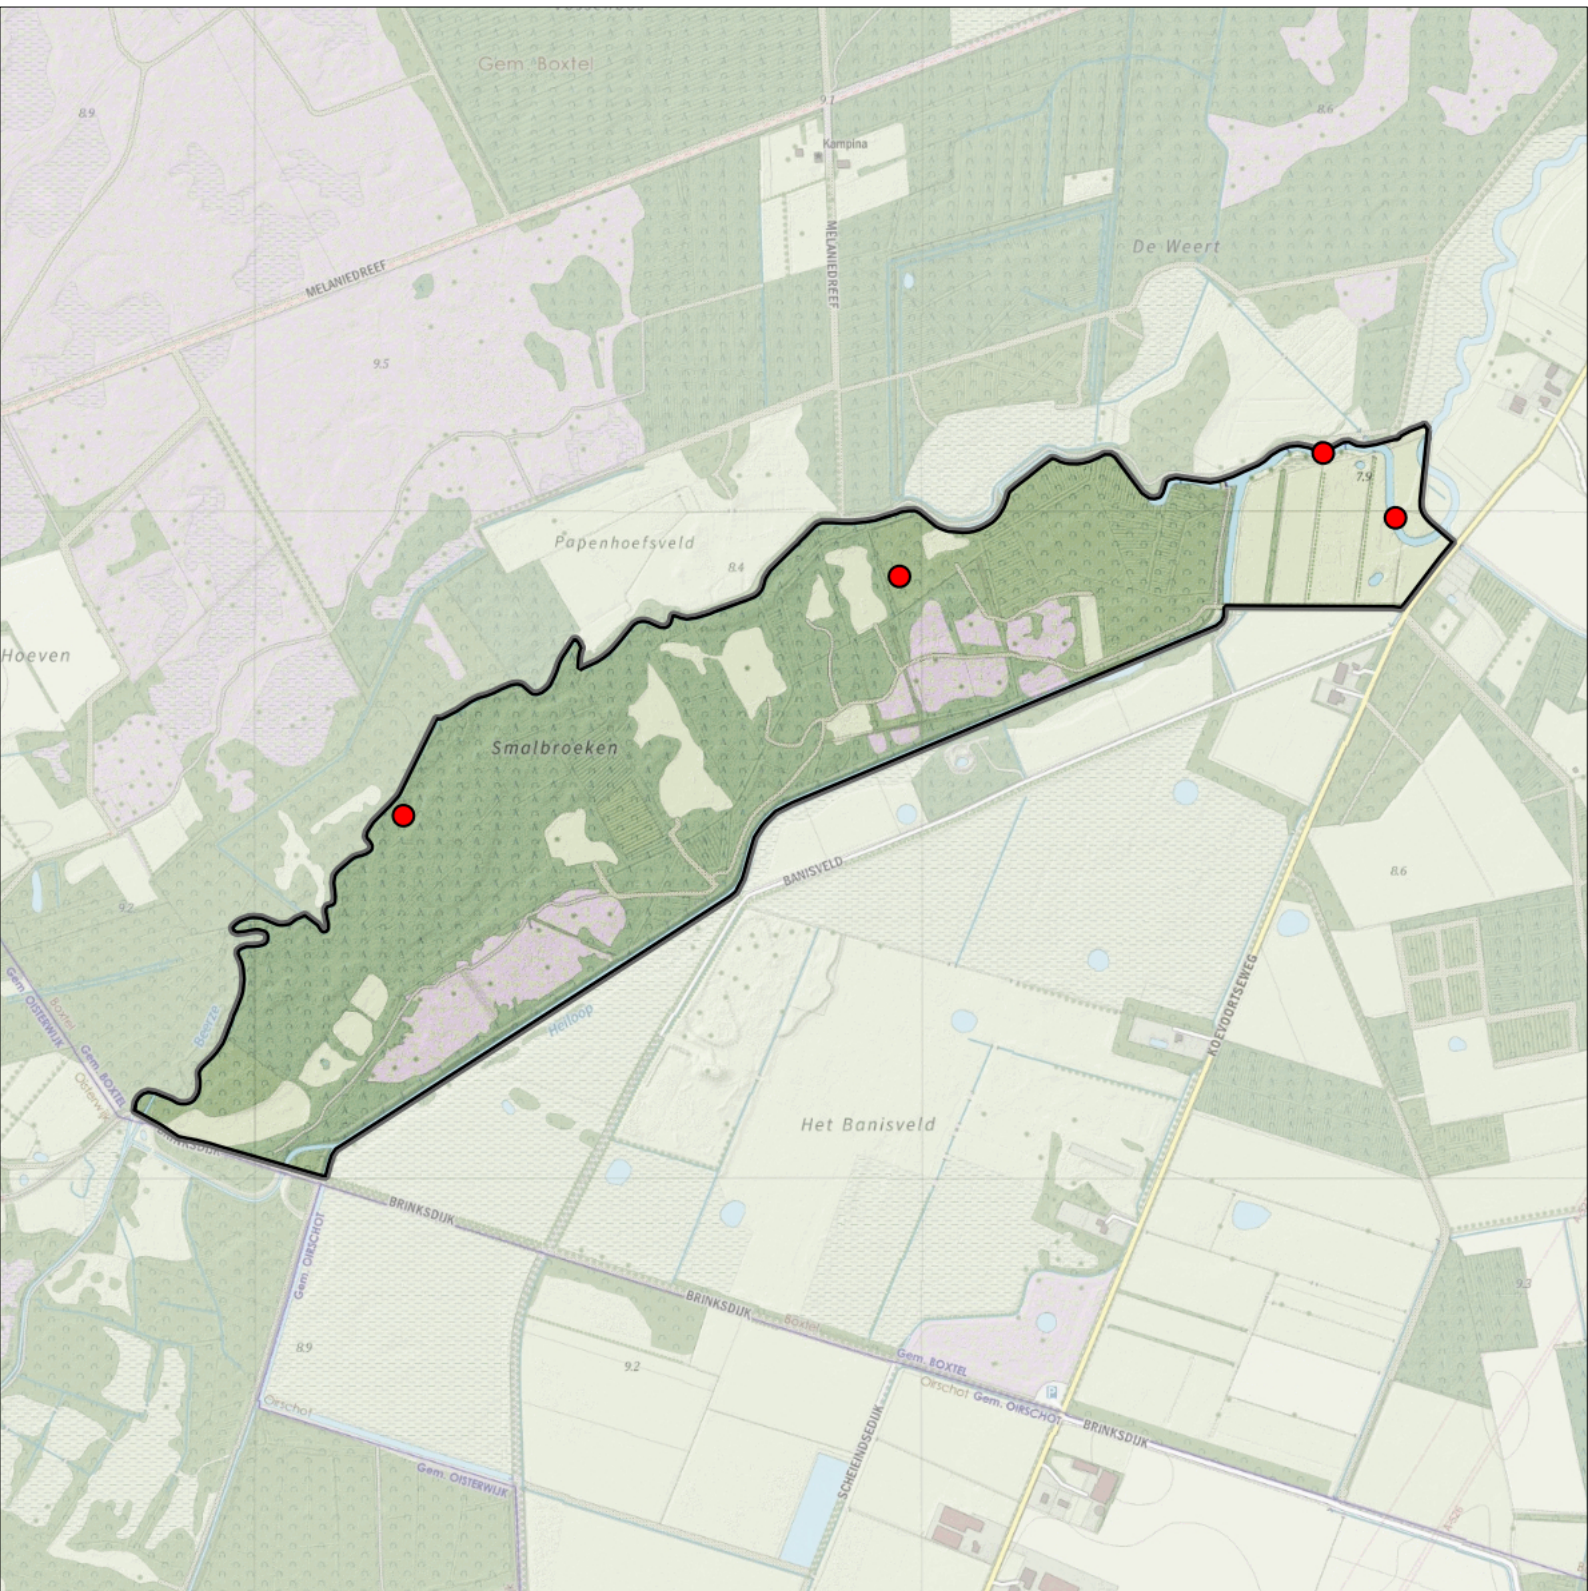

Sovon

Watersnip 2 territoria

Legenda:

-  Telgebied
-  Geldig territorium

Periode:

2023

Telgebied:

5660 Smalbroeken-zuid

Wielewaal 8 territoria

Legenda:

-  Telgebied
-  Geldig territorium

Periode:
2023

Telgebied:
5660 Smalbroeken-zuid

geldige waarnemingen				normbezoeken			minimaal binnen		fusie-afstand		
adult	paar	territorial	nest	migrant	1	2	3	seizoen		datumg.	datumgrens
.	X	X	X	JA	1-6	7-10	11+	1	1	5-5 t/m 10-7	500

Wilde Eend 4 territoria

Legenda:

-  Telgebied
-  Geldig territorium

Periode:

2023

Telgebied:

5660 Smalbroeken-zuid

geldige waarnemingen				normbezoeken			minimaal binnen		fusie-afstand
adult	paar	territorial	nest	migrant	1	2	3	seizoen	
man	X	X	X					2	1

datumgrens

25-3 t/m 10-5

750

0 0.3 0.6 km

Sovon

Zanglijster 13 territoria

Legenda:

-  Telgebied
-  Geldig territorium