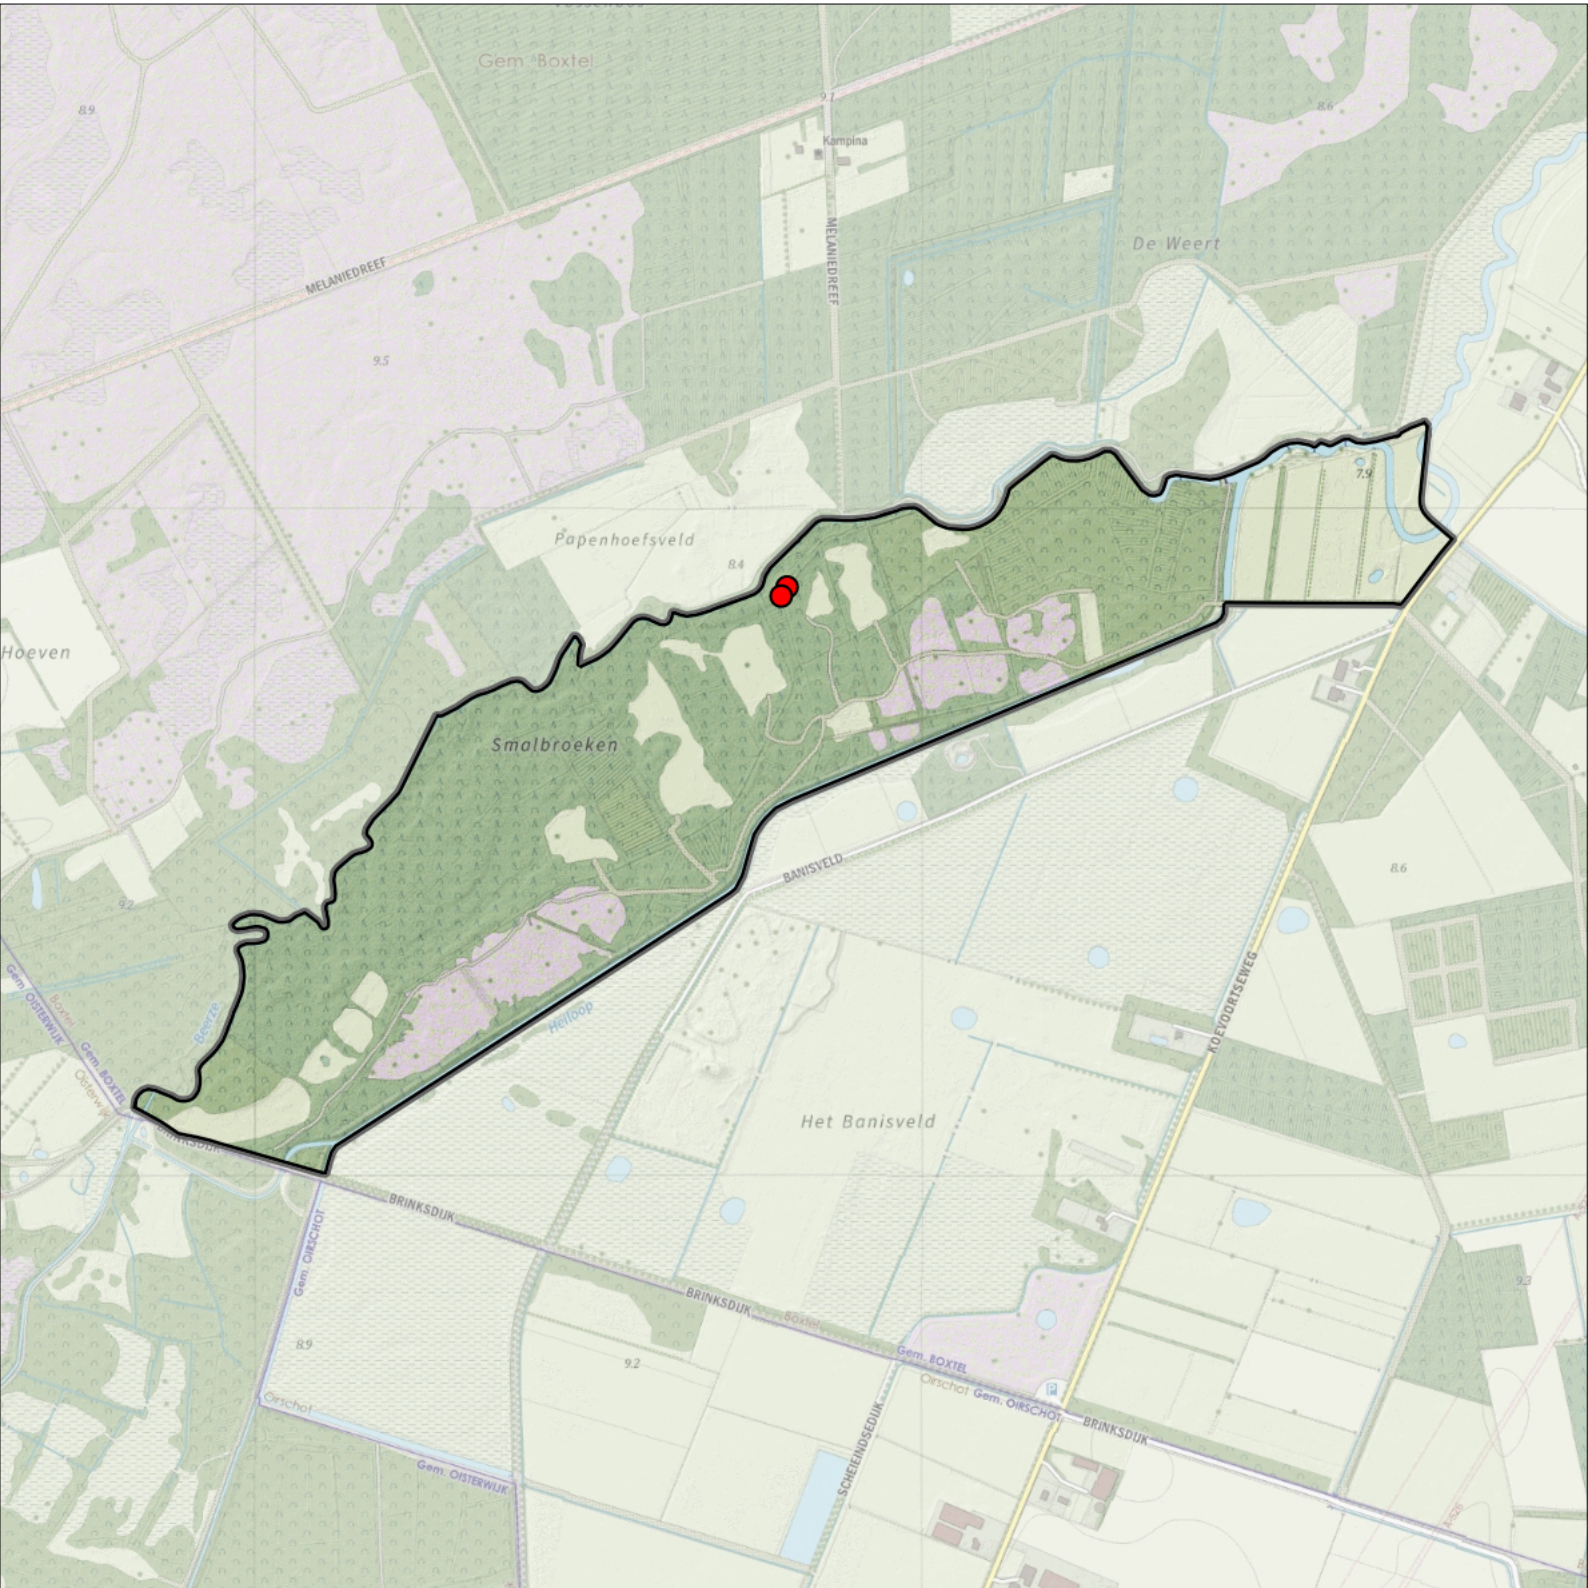

Sovon

Houtduif 10 territoria

Legenda:

-  Telgebied
-  Geldig territorium

Periode:
2023

Telgebied:
5660 Smalbroeken-zuid

geldige waarnemingen				normbezoeken			minimaal binnen		fusie-afstand		
adult	paar	territorial	nest	migrant	1	2	3	seizoen		datumg.	
.	X	X	X		1-12	13+			1	15-4 t/m 25-7	300

IJsvogel 1 territorium

Legenda:

-  Telgebied
-  Geldig territorium

Periode:
2023

Telgebied:
5660 Smalbroeken-zuid

geldige waarnemingen				normbezoeken			minimaal binnen		fusie-afstand	
adult	paar	territorial	nest	migrant	1	2	3	datumgrens		
X	X	X	X					2	15-3 t/m 15-5	2000

Sovon

Kauw 2 territoria

Legenda:

-  Telgebied
-  Geldig territorium

Periode:
2023

Telgebied:
5660 Smalbroeken-zuid

geldige waarnemingen				normbezoeken			minimaal binnen		fusie-afstand
adult	paar	territorial	nest	migrant	1	2	3	seizoen	
.	X	X	X						1
									25-2 t/m 10-5
									300

Sovon

Kleine Bonte Specht 3 territoria

Legenda:

-  Telgebied
-  Geldig territorium

Periode:
2023

Telgebied:
5660 Smalbroeken-zuid

geldige waarnemingen				normbezoeken			minimaal binnen		fusie-afstand
adult	paar	territorial	nest	migrant	1	2	3	seizoen	
X	X	X	X						1
									25-1 t/m 15-6
									300