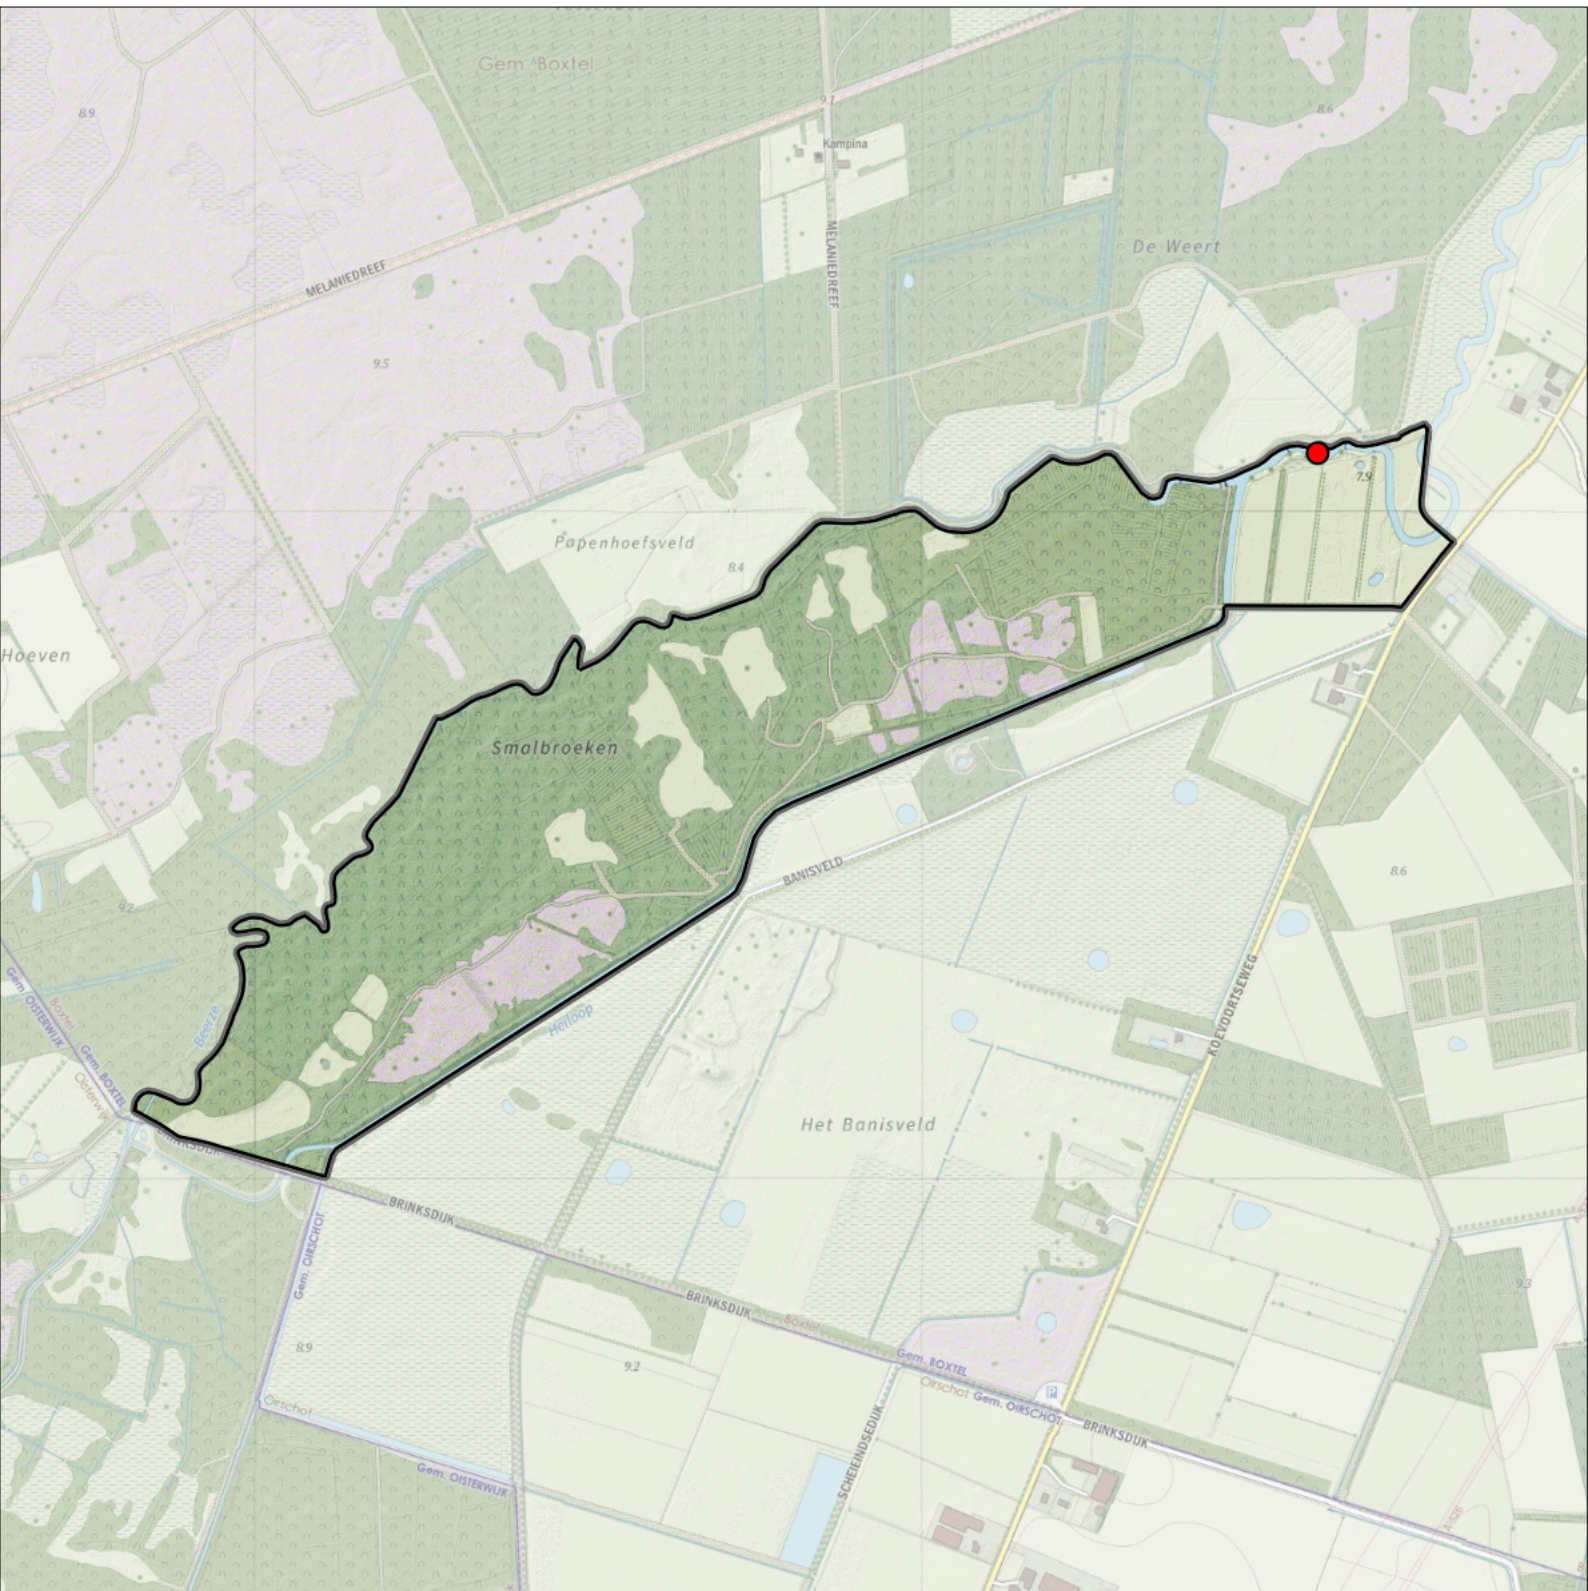

Sovon

Grote Bonte Specht 11 territoria

Legenda:

-  Telgebied
-  Geldig territorium

Periode:
2023

Telgebied:
5660 Smalbroeken-zuid

geldige waarnemingen				normbezoeken			minimaal binnen		fusie-afstand		
adult	paar	territorial	nest	migrant	1	2	3	seizoen		datumg.	datumgrens
.	X	X	X		1-12	13+			1	25-2 t/m 25-6	500

Grote Gele Kwikstaart 1 territorium

Legenda:

-  Telgebied
-  Geldig territorium

Periode:

2023

Telgebied:

5660 Smalbroeken-zuid

geldige waarnemingen				normbezoeken			minimaal binnen		fusie-afstand		
adult	paar	territorial	nest	migrant	1	2	3	seizoen		datumg.	
X	X	X	X					2	1	5-4 t/m 15-6	500

Sovon

Grote Lijster 1 territorium

Legenda:

-  Telgebied
-  Geldig territorium

Periode:

2023

Telgebied:

5660 Smalbroeken-zuid

Legenda:

-  Telgebied
-  Geldig territorium

Periode:

2023

Telgebied:

5660 Smalbroeken-zuid

geldige waarnemingen				normbezoeken			minimaal binnen		fusie-afstand
adult	paar	territorial	nest	migrant	1	2	3	seizoen	
.	X	X	X						1
									25-2 t/m 25-7
									300