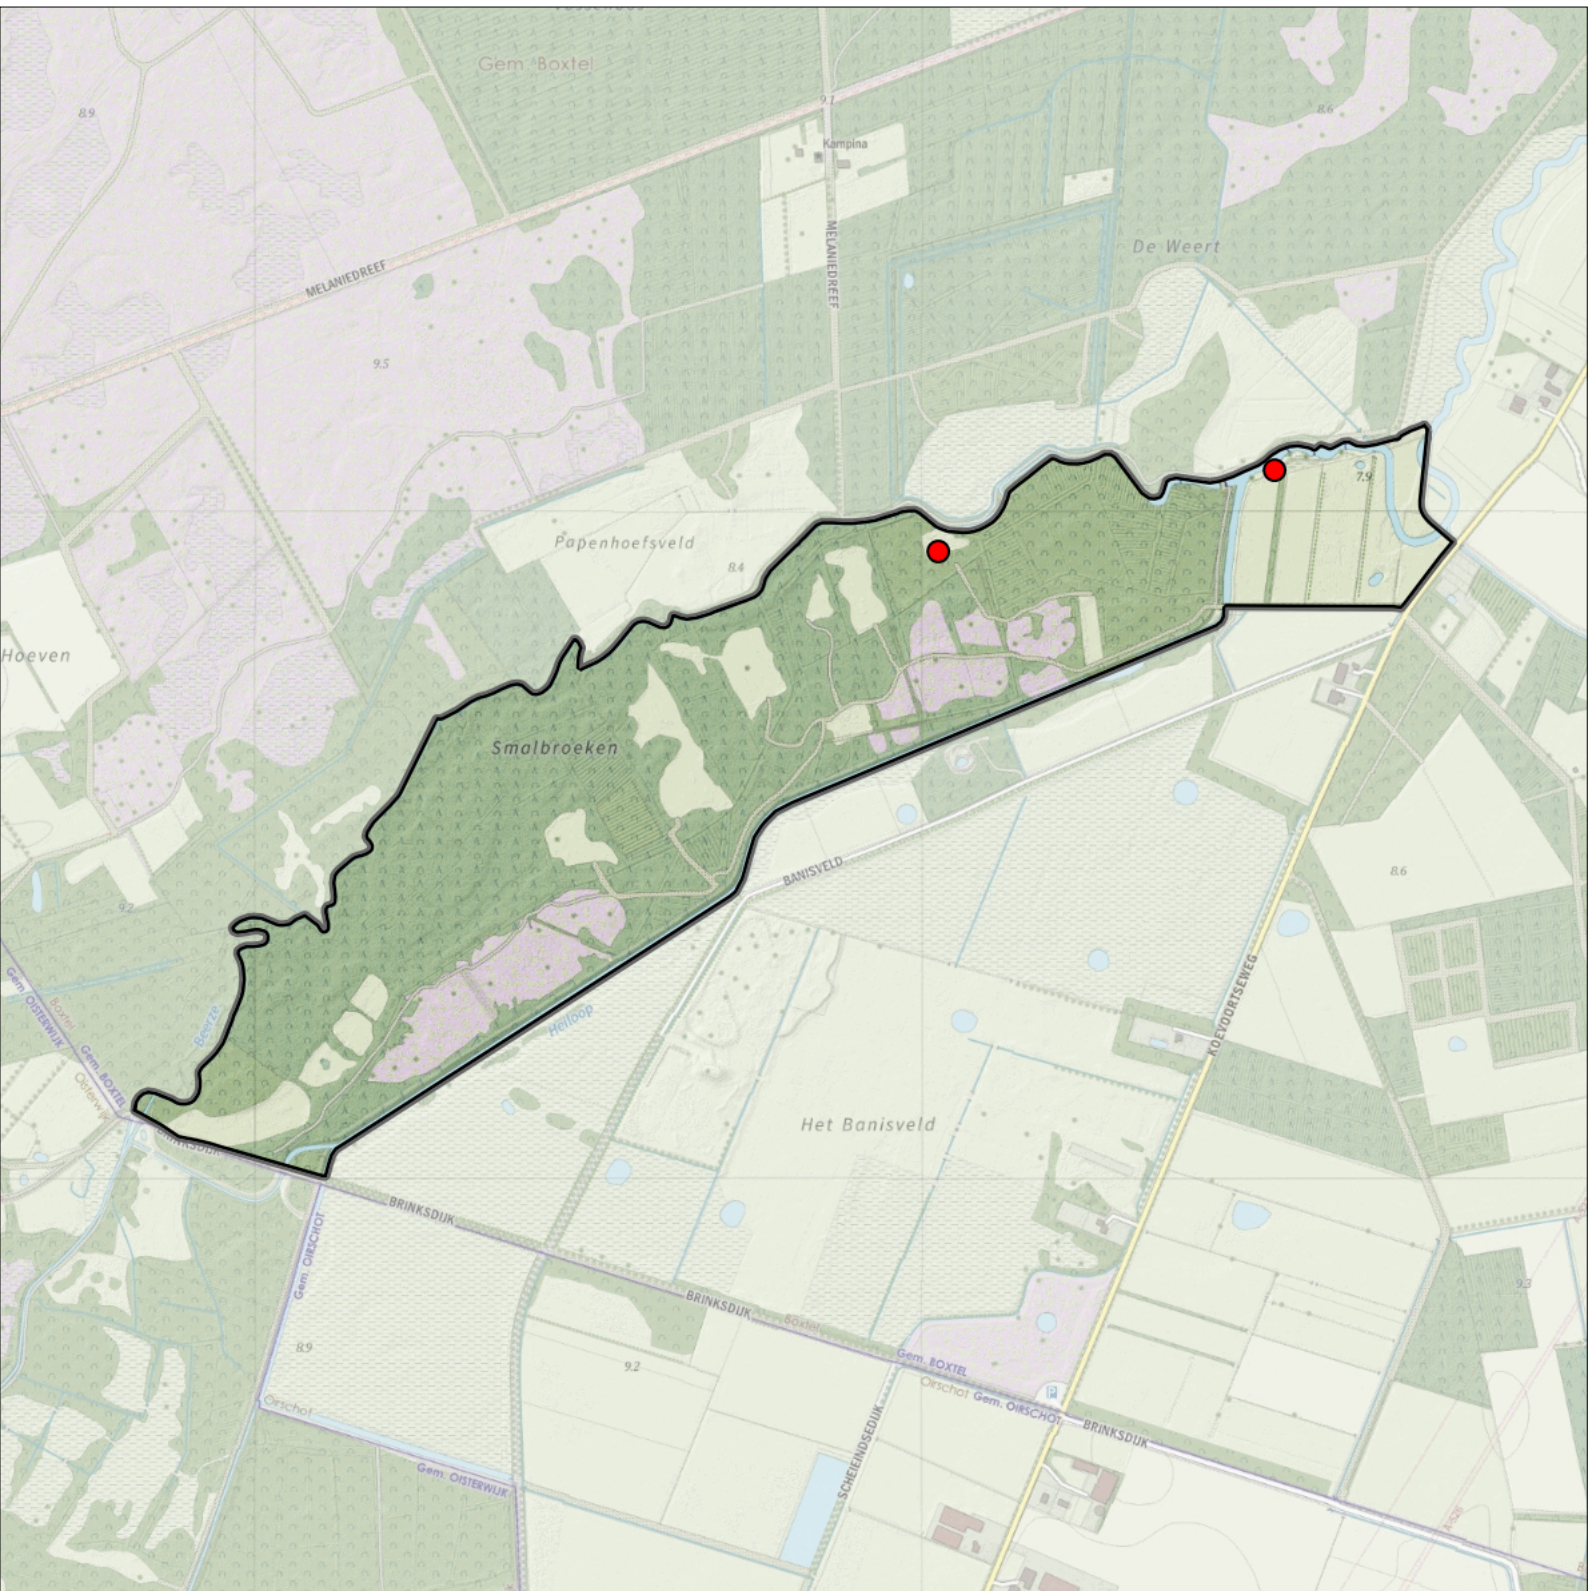

Sovon

Spotvogel 2 territoria

Legenda:

-  Telgebied
-  Geldig territorium

Periode:

2023

Telgebied:

5660 Smalbroeken-zuid

geldige waarnemingen				normbezoeken			minimaal binnen		fusie-afstand
adult	paar	territorial	nest	migrant	1	2	3	seizoen	
.	.	X	X	JA	1-6	7-10	11+	1	5-5 t/m 10-7

Sovon

Spreeuw 8 territoria

Legenda:

-  Telgebied
-  Geldig territorium

Periode:
2023

Telgebied:
5660 Smalbroeken-zuid

geldige waarnemingen				normbezoeken			minimaal binnen		fusie-afstand	
adult	paar	territorial	nest	migrant	1	2	3	seizoen		datumg.
.	X	X	X					2	1	
									25-3 t/m 25-5	100

Sprinkhaanzanger 2 territoria

Legenda:

-  Telgebied
-  Geldig territorium

Periode:

2023

Telgebied:

5660 Smalbroeken-zuid

geldige waarnemingen				normbezoeken			minimaal binnen		fusie-afstand	
adult	paar	territorial	nest	migrant	1	2	3	seizoen		datumg.
.	.	X	X	JA	1-9	10-13	14+	1	20-4 t/m 10-7	200