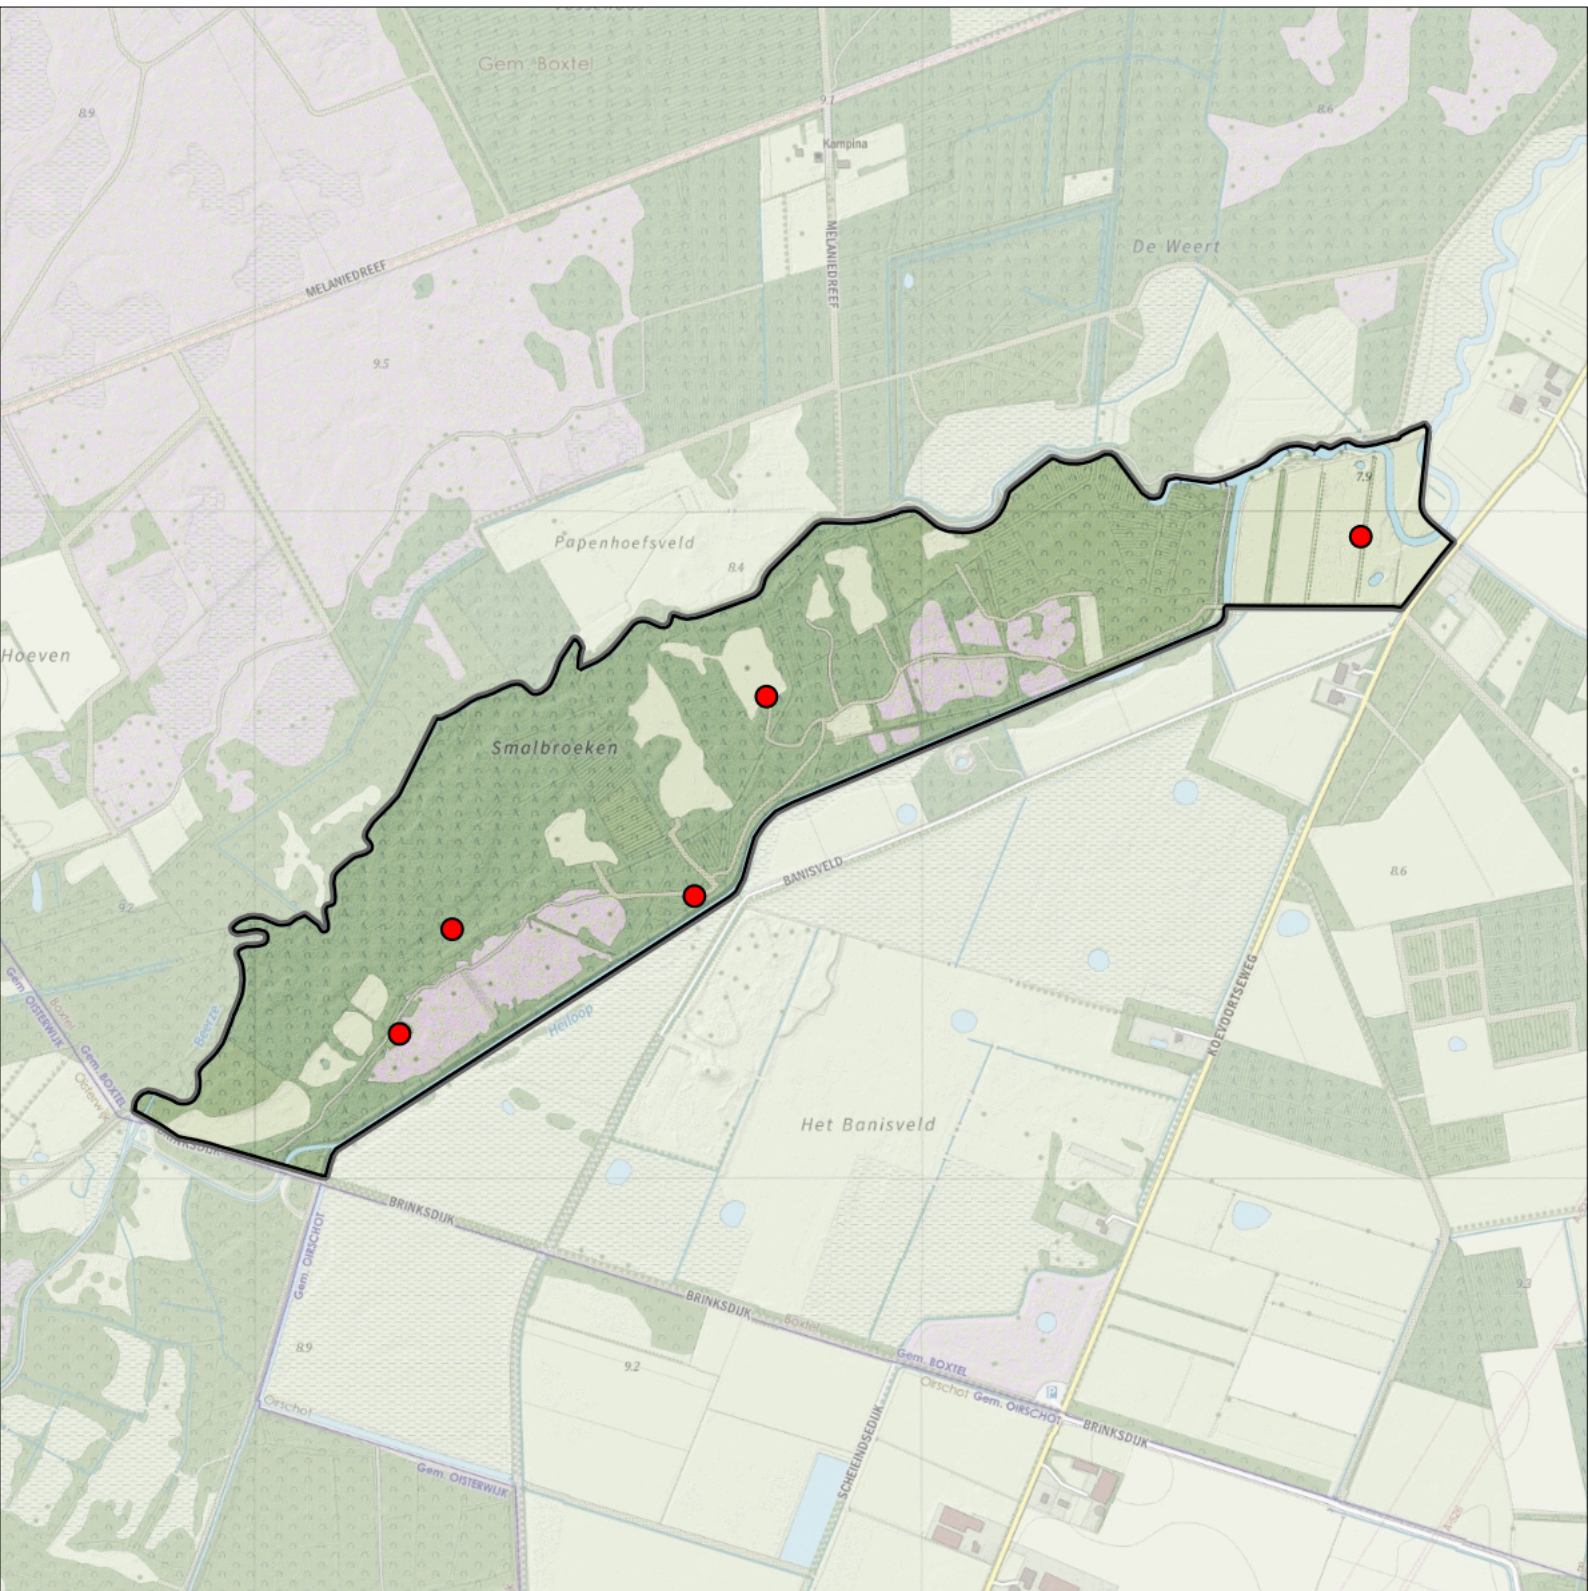

Periode:
2023

Telgebied:
5660 Smalbroeken-zuid

geldige waarnemingen				normbezoeken			minimaal binnen		fusie-afstand	
adult	paar	territorial	nest	migrant	1	2	3	seizoen		datumg.
.	X	X	X					2	1	
									25-3 t/m 25-5	100

Sprinkhaanzanger 2 territoria

Legenda:

-  Telgebied
-  Geldig territorium

Periode:

2023

Telgebied:

5660 Smalbroeken-zuid

geldige waarnemingen				normbezoeken			minimaal binnen		fusie-afstand	
adult	paar	territorial	nest	migrant	1	2	3	seizoen		datumg.
.	.	X	X	JA	1-9	10-13	14+	1	20-4 t/m 10-7	200

Sovon

Staartmees 5 territoria

Legenda:

-  Telgebied
-  Geldig territorium

Periode:
2023

Telgebied:
5660 Smalbroeken-zuid

geldige waarnemingen				normbezoeken			minimaal binnen		fusie-afstand	
adult	paar	territorial	nest	migrant	1	2	3	seizoen		datumg.
.	X	X	X						1	
									25-2 t/m 25-5	500

Sovon

Steenuil 2 territoria

Legenda:

-  Telgebied
-  Geldig territorium

Periode:
2023

Telgebied:
5660 Smalbroeken-zuid

geldige waarnemingen				normbezoeken			minimaal binnen		fusie-afstand
adult	paar	territorial	nest	migrant	1	2	3	seizoen	
X	X	X	X						1
									10-2 t/m 15-5
									500