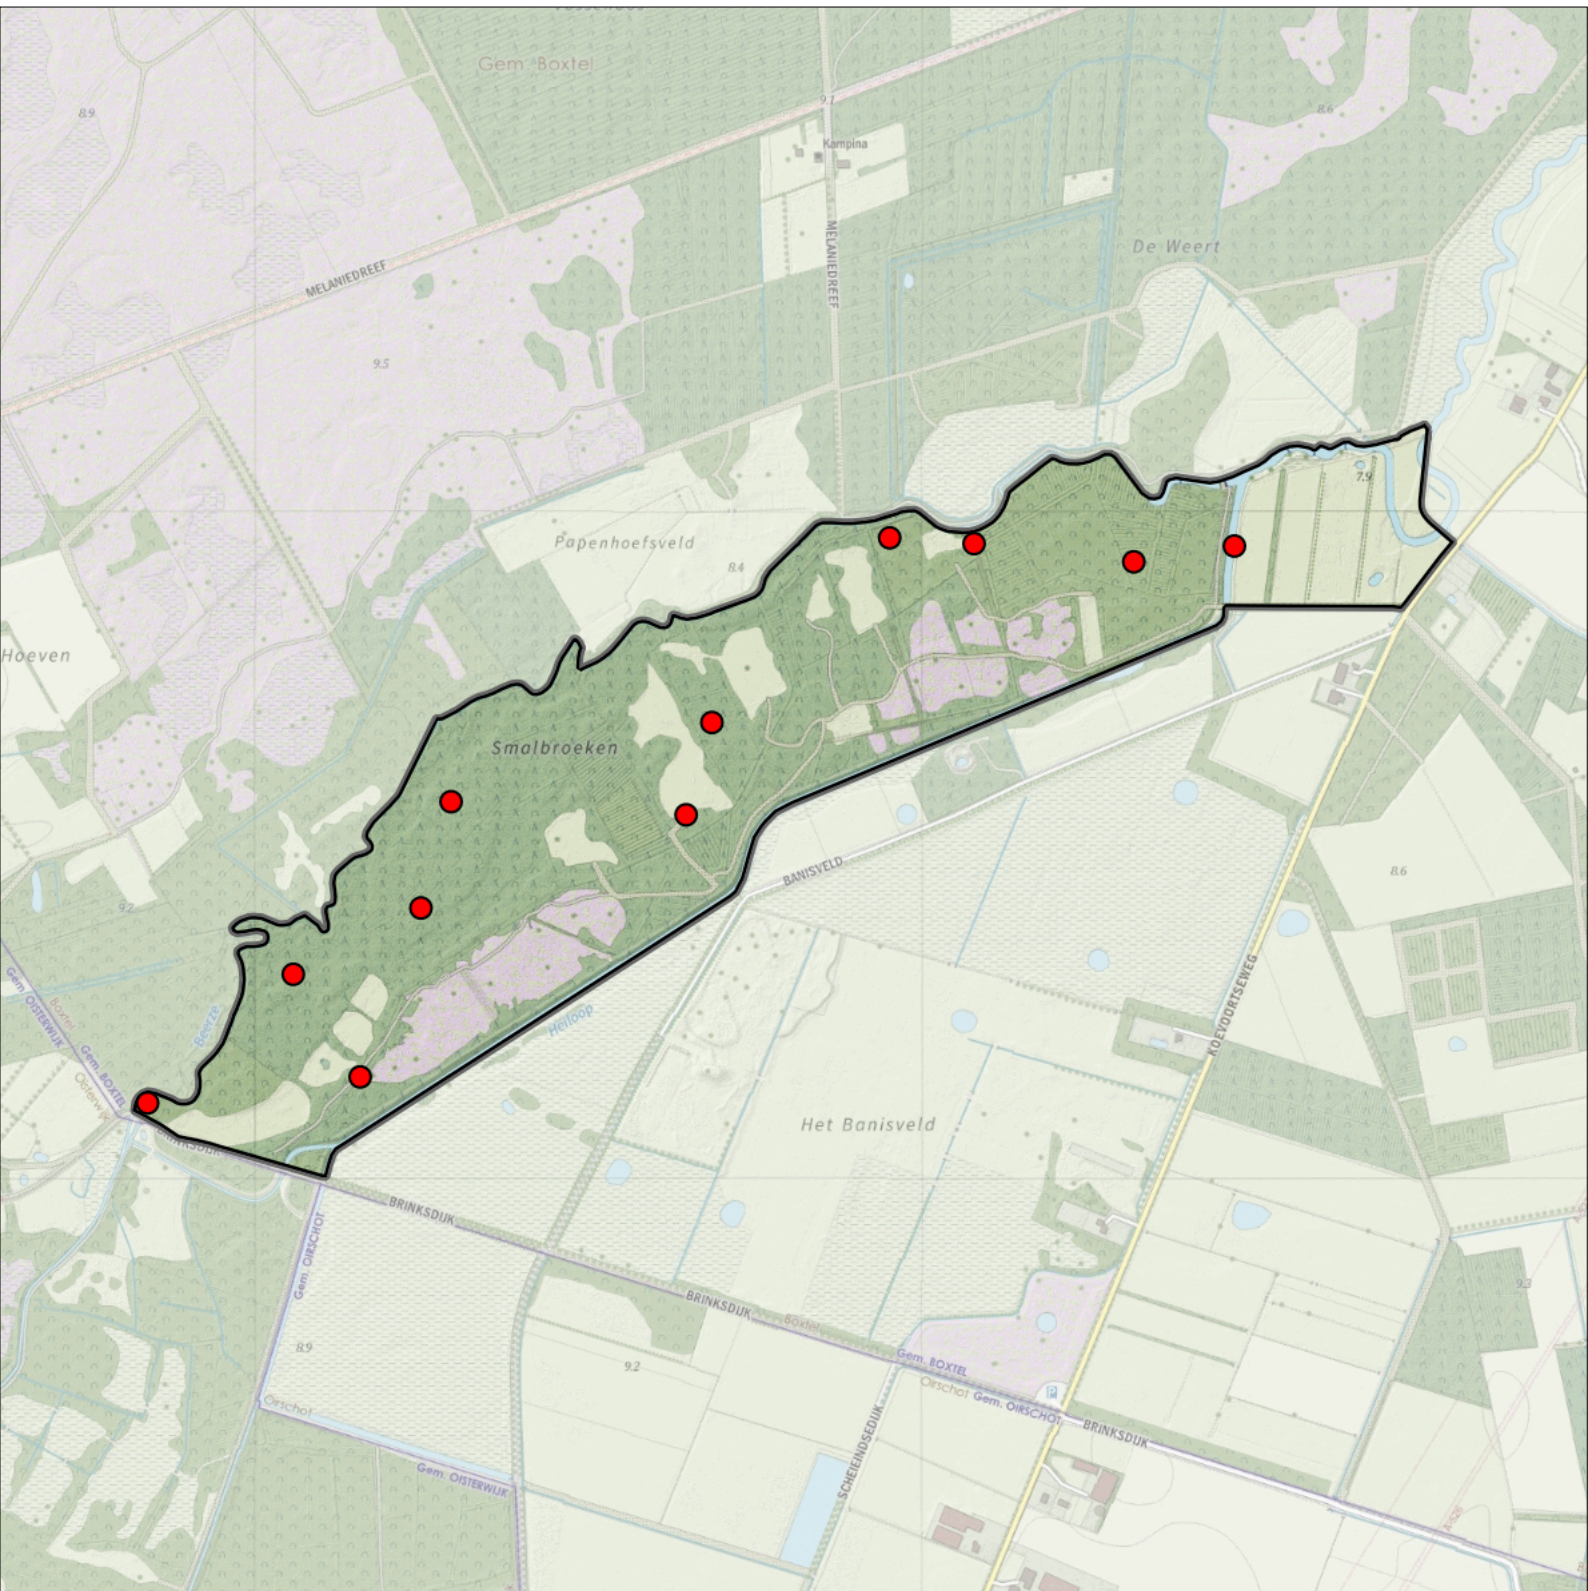

Sovon

Grauwe Vliegenvanger 3 territoria

Legenda:

-  Telgebied
-  Geldig territorium

Periode:

2023

Telgebied:

5660 Smalbroeken-zuid

Legenda:

-  Telgebied
-  Geldig territorium

Periode:
2023

Telgebied:
5660 Smalbroeken-zuid

geldige waarnemingen				normbezoeken			minimaal binnen		fusie-afstand		
adult	paar	territorial	nest	migrant	1	2	3	seizoen		datumg.	datumgrens
X	X	X	X		1-12	13+			1	25-2 t/m 31-5	1000

Sovon

Grote Bonte Specht 11 territoria

Legenda:

-  Telgebied
-  Geldig territorium

Periode:
2023

Telgebied:
5660 Smalbroeken-zuid

geldige waarnemingen				normbezoeken			minimaal binnen		fusie-afstand		
adult	paar	territorial	nest	migrant	1	2	3	seizoen		datumg.	datumgrens
.	X	X	X		1-12	13+			1	25-2 t/m 25-6	500

Grote Gele Kwikstaart 1 territorium

Legenda:

-  Telgebied
-  Geldig territorium

Periode:

2023

Telgebied:

5660 Smalbroeken-zuid

geldige waarnemingen				normbezoeken			minimaal binnen		fusie-afstand		
adult	paar	territorial	nest	migrant	1	2	3	seizoen		datumg.	
X	X	X	X					2	1	5-4 t/m 15-6	500