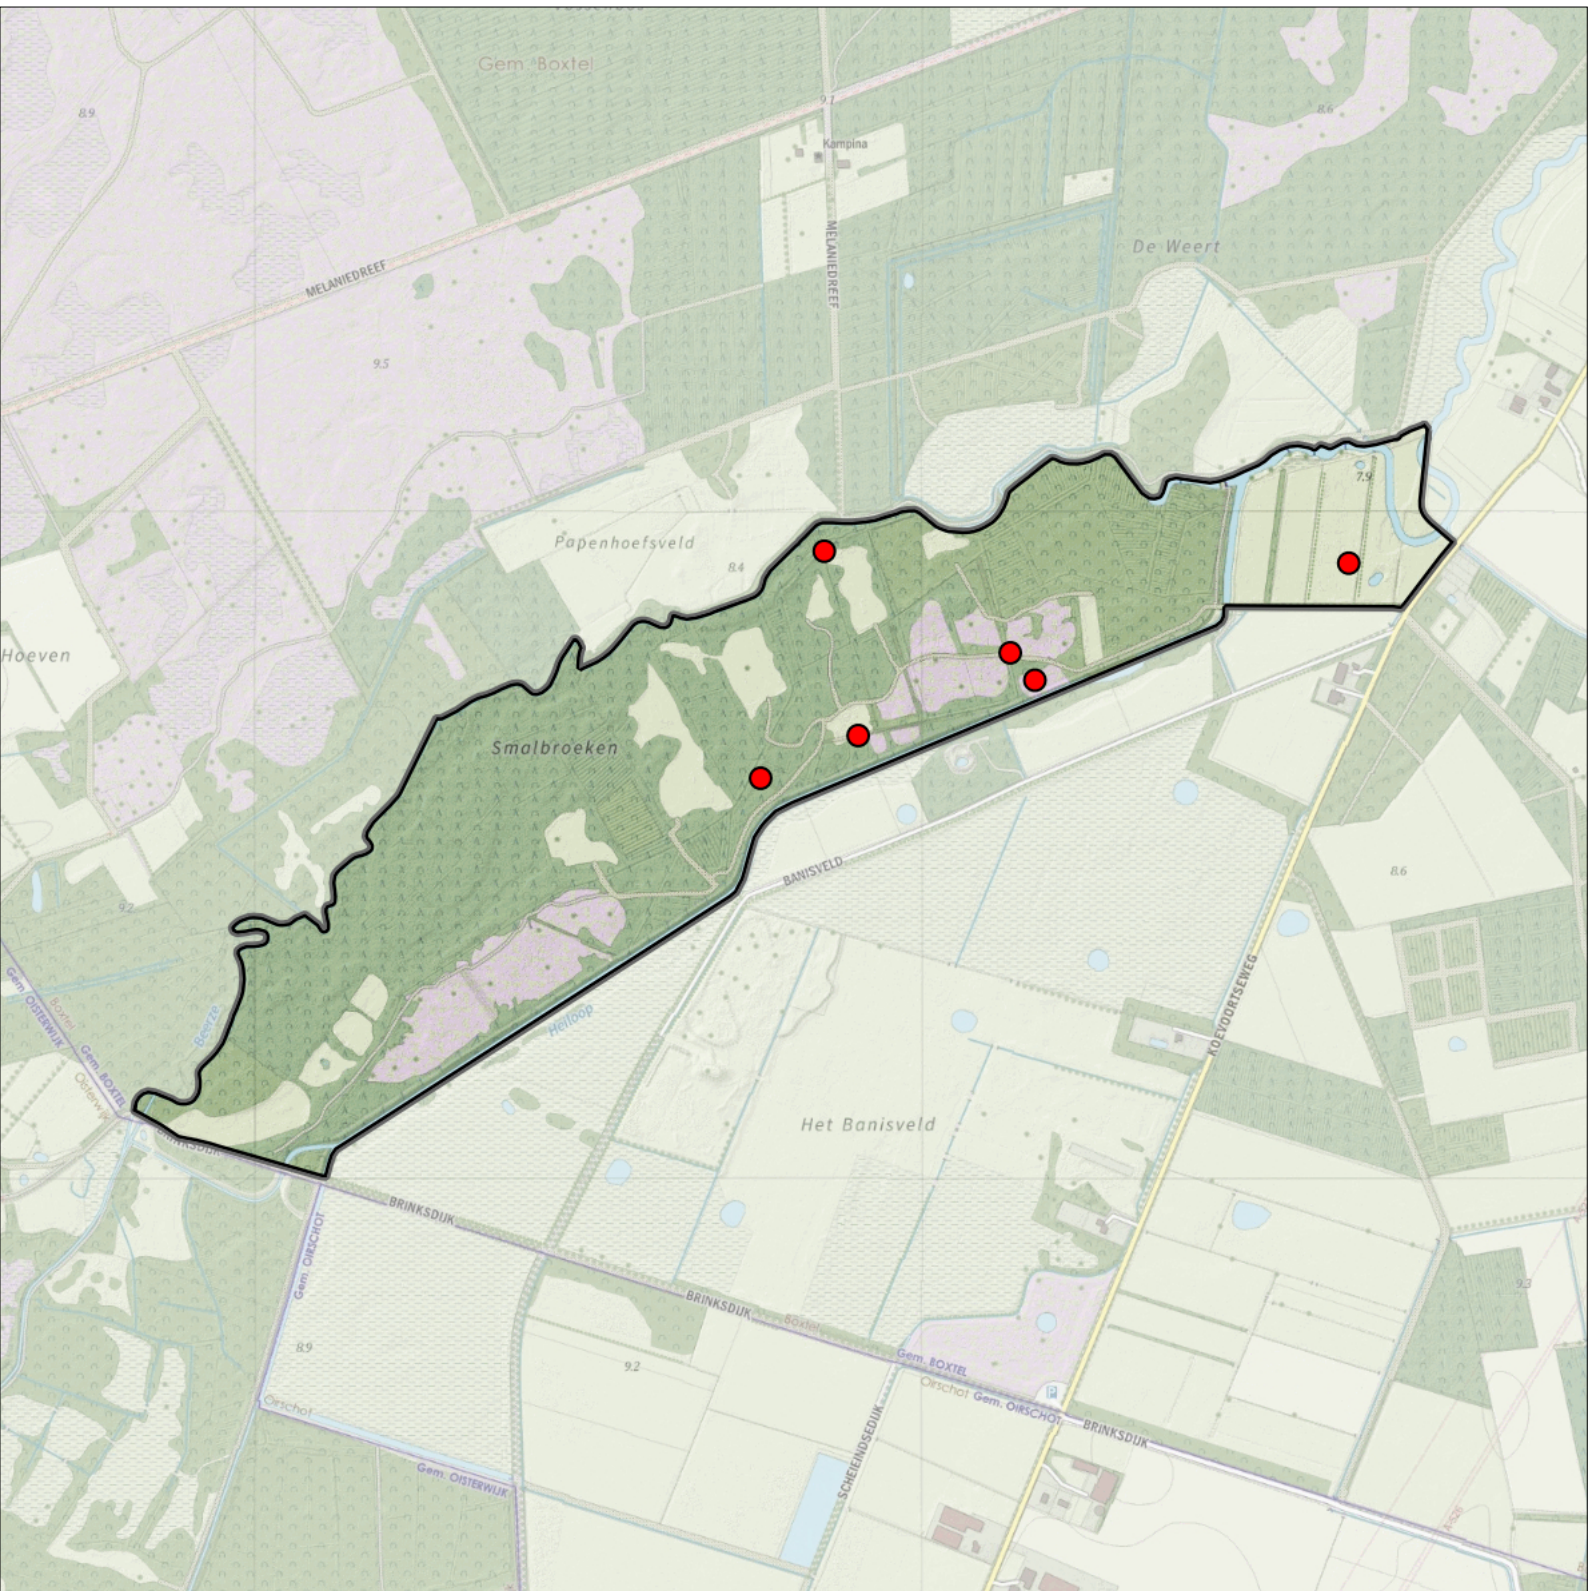

Legenda:

-  Telgebied
-  Geldig territorium

Periode:
2023

Telgebied:
5660 Smalbroeken-zuid

geldige waarnemingen				normbezoeken			minimaal binnen		fusie-afstand
adult	paar	territorial	nest	migrant	1	2	3	datumg.	
.	.	X	X	JA	1-6	7-10	11+	1	10-4 t/m 25-6

Fluiter 6 territoria

Legenda:

-  Telgebied
-  Geldig territorium

Periode:
2023

Telgebied:
5660 Smalbroeken-zuid

geldige waarnemingen				normbezoeken			minimaal binnen		fusie-afstand	
adult	paar	territorial	nest	migrant	1	2	3	seizoen		datumg.
.	.	X	X	JA	1-6	7-10	11+	1	5-5 t/m 30-6	200

Sovon

Gekraagde Roodstaart 6 territoria

Legenda:

-  Telgebied
-  Geldig territorium

Periode:

2023

Telgebied:

5660 Smalbroeken-zuid

Goudvink 2 territoria

Legenda:

-  Telgebied
-  Geldig territorium

Periode:

2023

Telgebied:

5660 Smalbroeken-zuid

geldige waarnemingen				normbezoeken			minimaal binnen		fusie-afstand	
adult	paar	territorial	nest	migrant	1	2	3	datumgrens		
X	X	X	X					1	25-3 t/m 25-7	500