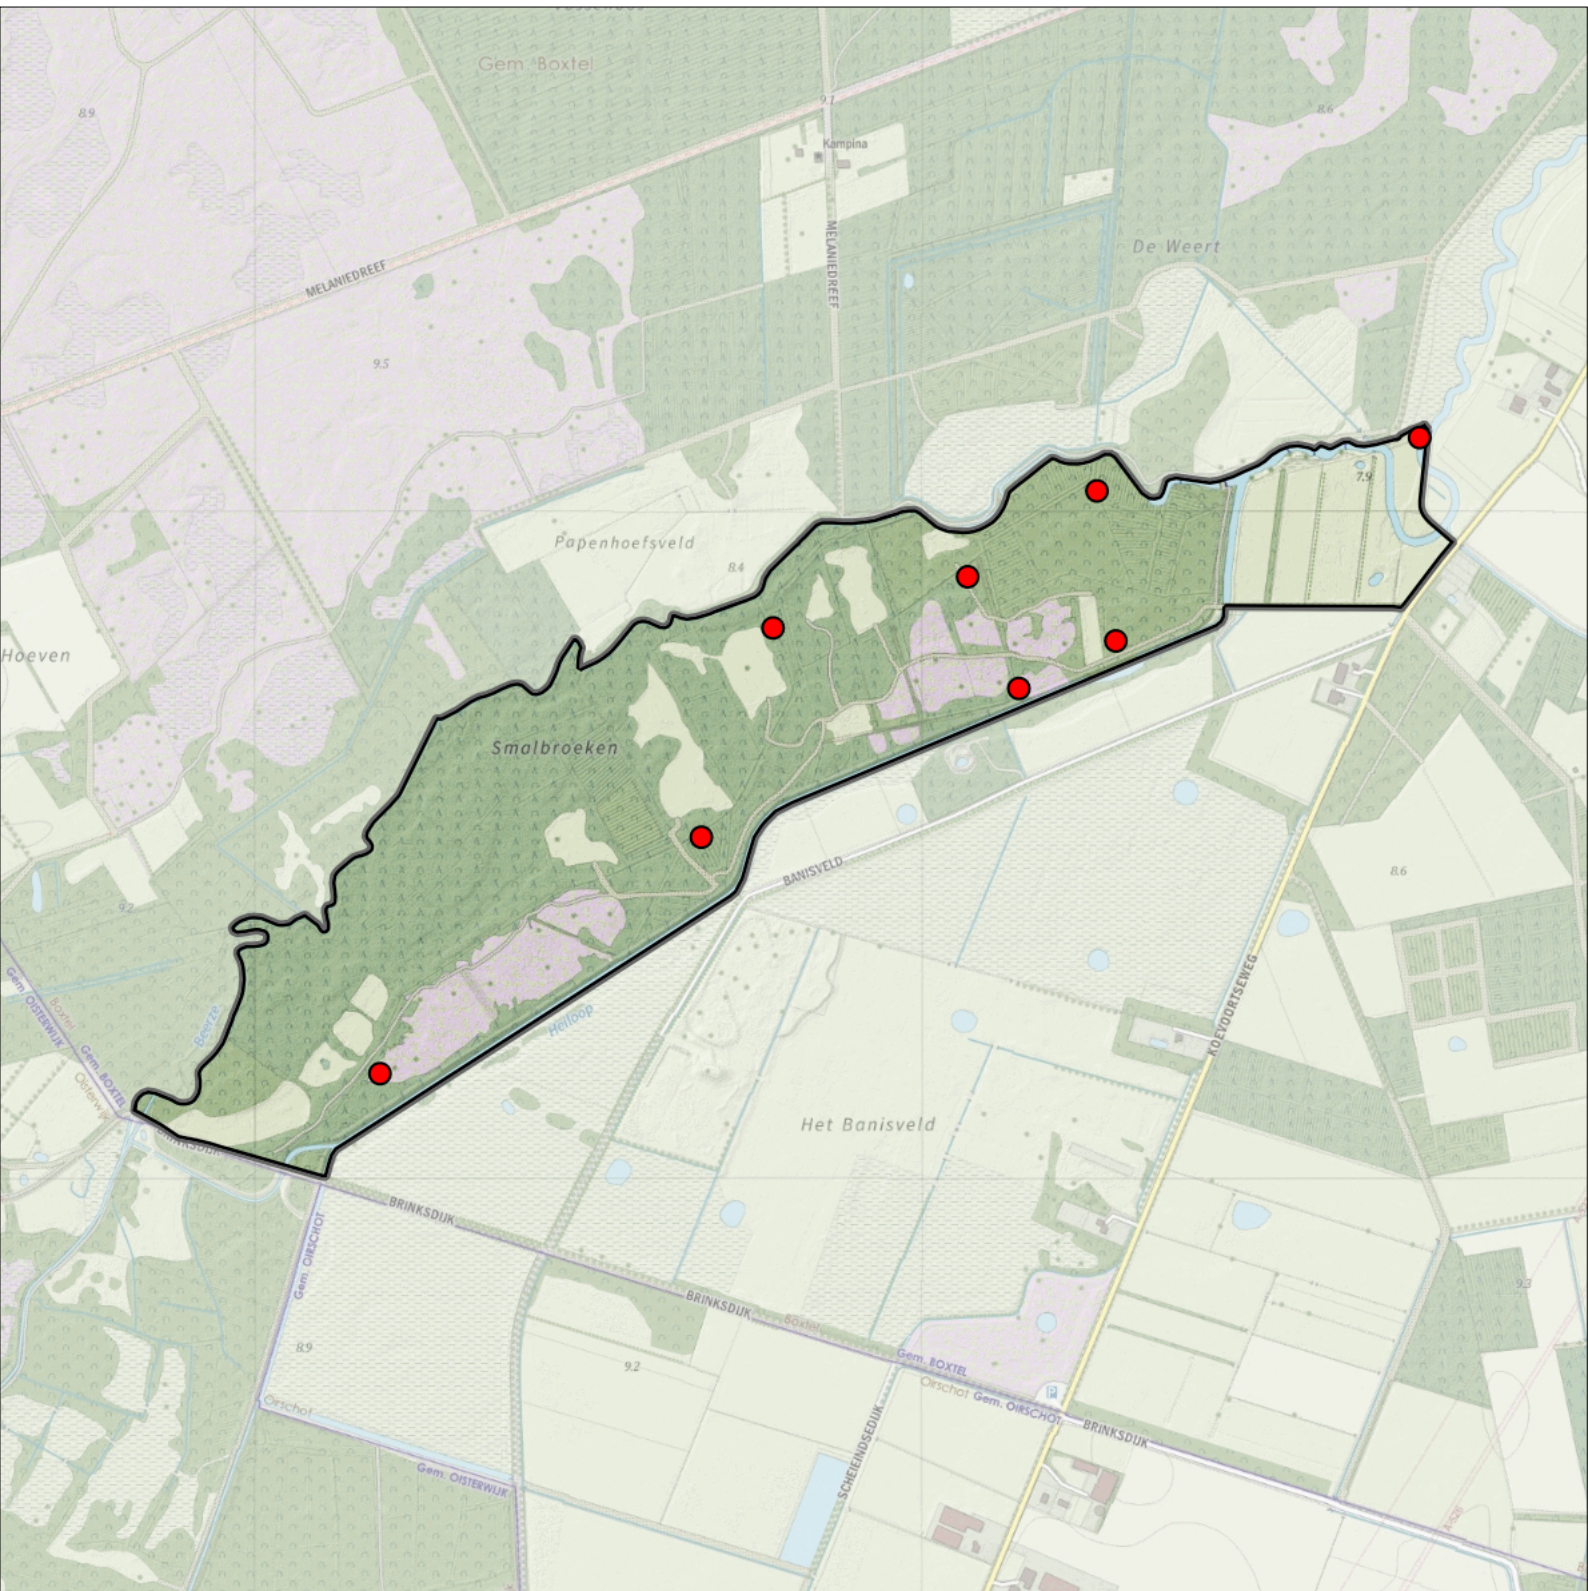

Tuinfluitier 8 territoria

Legenda:

-  Telgebied
-  Geldig territorium

Periode:

2023

Telgebied:

5660 Smalbroeken-zuid

geldige waarnemingen				normbezoeken			minimaal binnen		fusie-afstand	
adult	paar	territorial	nest	migrant	1	2	3	datumg.		
.	.	X	X	JA	1-6	7-10	11+	1	25-4 t/m 15-7	200

Sovon

Watersnip 2 territoria

Legenda:

-  Telgebied
-  Geldig territorium

Periode:

2023

Telgebied:

5660 Smalbroeken-zuid

Wielewaal 8 territoria

Legenda:

-  Telgebied
-  Geldig territorium

Periode:
2023

Telgebied:
5660 Smalbroeken-zuid

geldige waarnemingen				normbezoeken			minimaal binnen		fusie-afstand		
adult	paar	territorial	nest	migrant	1	2	3	seizoen		datumg.	datumgrens
.	X	X	X	JA	1-6	7-10	11+	1	1	5-5 t/m 10-7	500

Wilde Eend 4 territoria

Legenda:

-  Telgebied
-  Geldig territorium

Periode:

2023

Telgebied:

5660 Smalbroeken-zuid

geldige waarnemingen				normbezoeken			minimaal binnen		fusie-afstand
adult	paar	territorial	nest	migrant	1	2	3	seizoen	
man	X	X	X					2	1