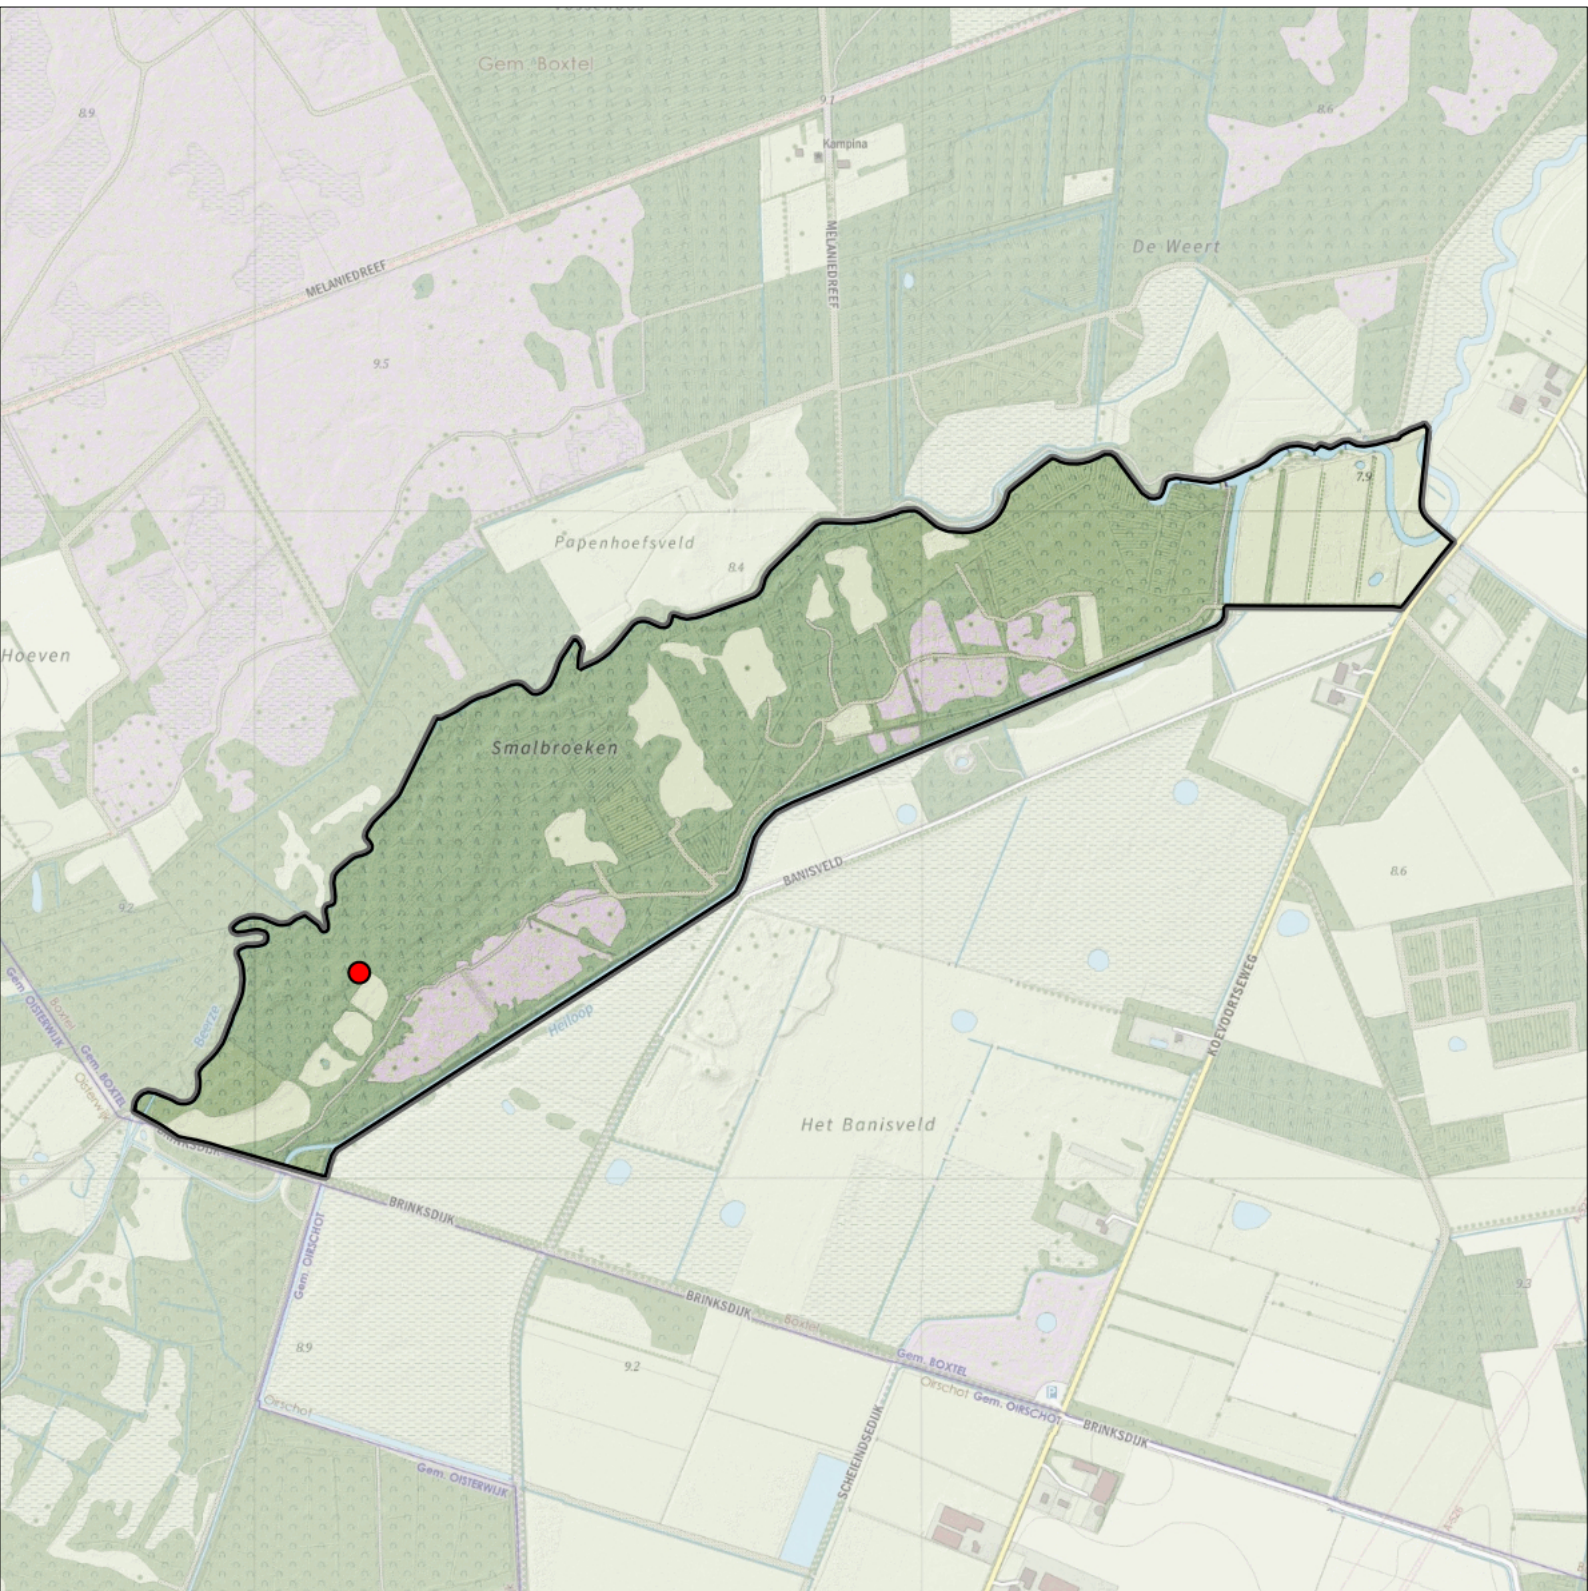

Fluiter 6 territoria

Legenda:

-  Telgebied
-  Geldig territorium

Periode:
2023

Telgebied:
5660 Smalbroeken-zuid

geldige waarnemingen				normbezoeken			minimaal binnen		fusie-afstand	
adult	paar	territorial	nest	migrant	1	2	3	seizoen		datumg.
.	.	X	X	JA	1-6	7-10	11+	1	5-5 t/m 30-6	200

Sovon

Gekraagde Roodstaart 6 territoria

Legenda:

-  Telgebied
-  Geldig territorium

Periode:

2023

Telgebied:

5660 Smalbroeken-zuid

geldige waarnemingen				normbezoeken			minimaal binnen		fusie-afstand
adult	paar	territorial	nest	migrant	1	2	3	seizoen	
.	.	X	X	JA	1-6	7-13	14+	1	20-4 t/m 25-6

Sovon

Goudhaan 1 territorium

Legenda:

-  Telgebied
-  Geldig territorium

Goudvink 2 territoria

Legenda:

-  Telgebied
-  Geldig territorium

Periode:

2023

Telgebied:

5660 Smalbroeken-zuid

geldige waarnemingen				normbezoeken			minimaal binnen		fusie-afstand	
adult	paar	territorial	nest	migrant	1	2	3	datumgrens		
X	X	X	X					1	25-3 t/m 25-7	500