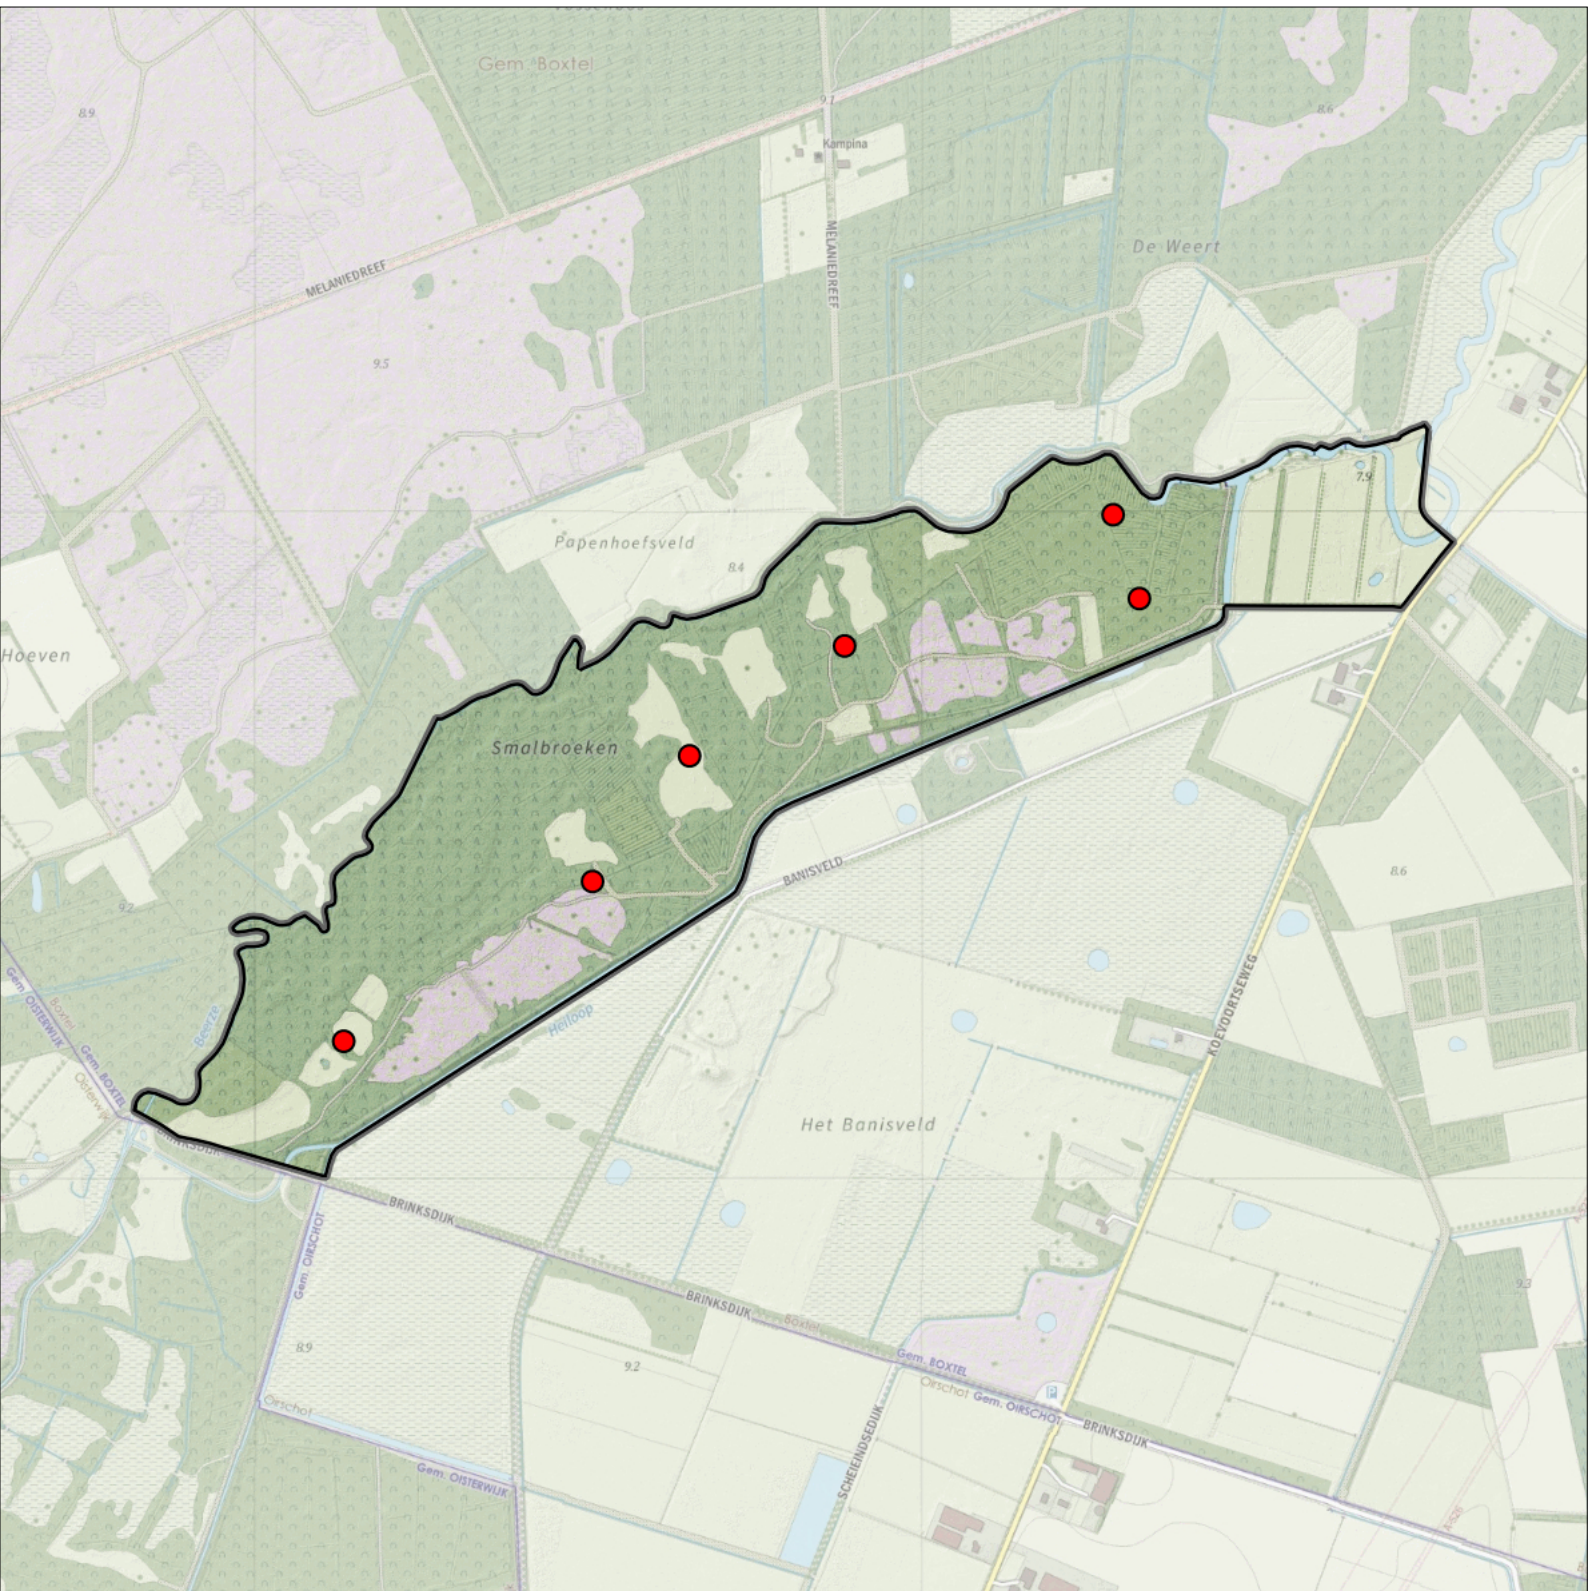

Sovon

Boompieper 15 territoria

Legenda:

-  Telgebied
-  Geldig territorium

Periode:

2023

Telgebied:

5660 Smalbroeken-zuid

Legenda:

-  Telgebied
-  Geldig territorium

Periode:
2023

Telgebied:
5660 Smalbroeken-zuid

geldige waarnemingen				normbezoeken			minimaal binnen		fusie-afstand
adult	paar	territorial	nest	migrant	1	2	3	datumg.	
.	.	X	X	JA	1-6	7-10	11+	1	10-4 t/m 25-6

Fluiter 6 territoria

Legenda:

-  Telgebied
-  Geldig territorium

Periode:
2023

Telgebied:
5660 Smalbroeken-zuid

geldige waarnemingen				normbezoeken			minimaal binnen		fusie-afstand	
adult	paar	territorial	nest	migrant	1	2	3	seizoen		datumg.
.	.	X	X	JA	1-6	7-10	11+	1	5-5 t/m 30-6	200

Sovon

Gekraagde Roodstaart 6 territoria

Legenda:

-  Telgebied
-  Geldig territorium

Periode:

2023

Telgebied:

5660 Smalbroeken-zuid