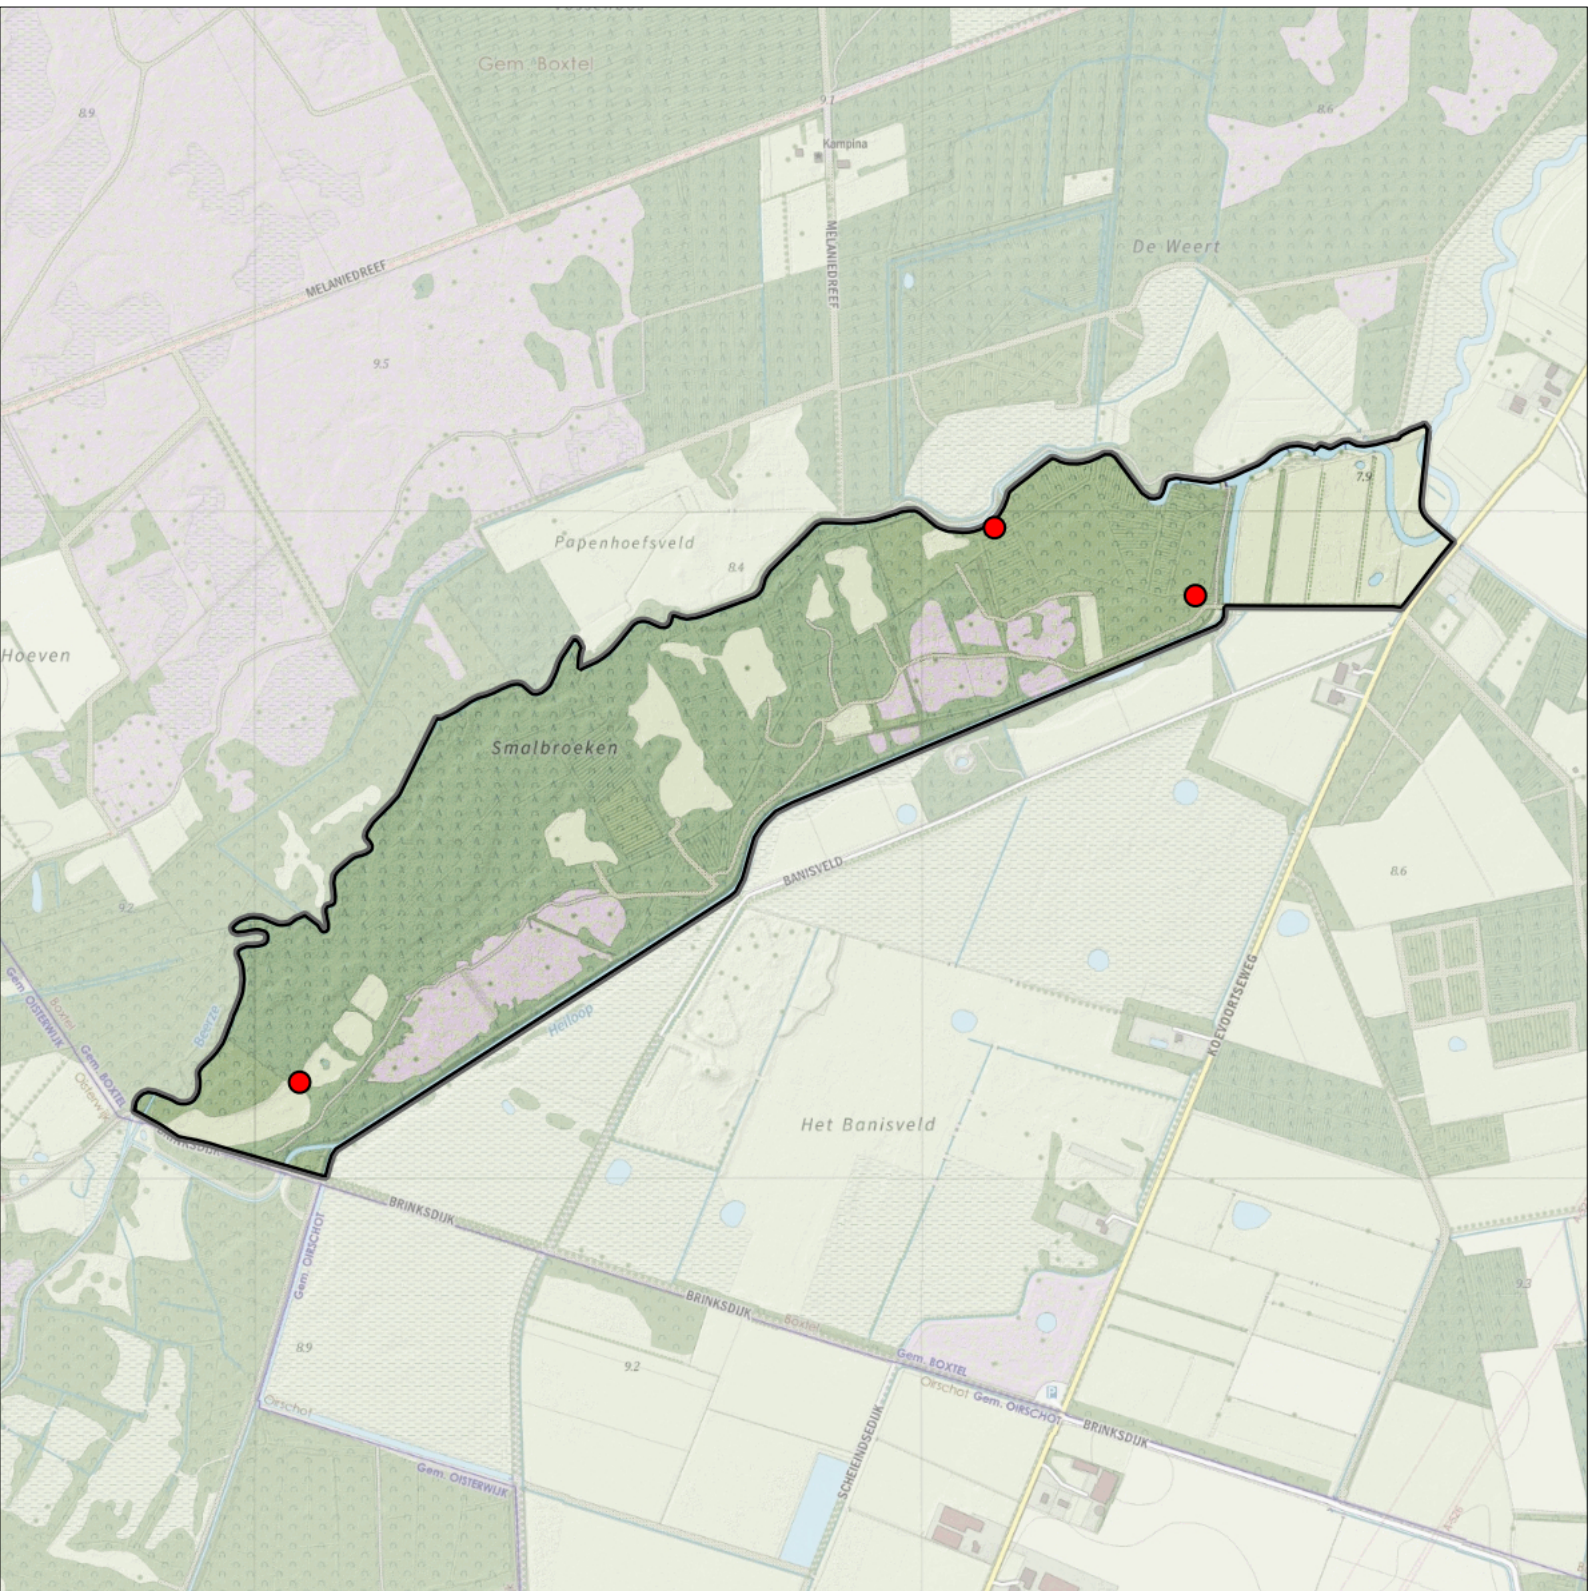

IJsvogel 1 territorium

Legenda:

-  Telgebied
-  Geldig territorium

Periode:
2023

Telgebied:
5660 Smalbroeken-zuid

geldige waarnemingen				normbezoeken			minimaal binnen		fusie-afstand	
adult	paar	territorial	nest	migrant	1	2	3	datumgrens		
X	X	X	X					2	15-3 t/m 15-5	2000

Sovon

Kauw 2 territoria

Legenda:

-  Telgebied
-  Geldig territorium

Periode:
2023

Telgebied:
5660 Smalbroeken-zuid

geldige waarnemingen				normbezoeken			minimaal binnen		fusie-afstand
adult	paar	territorial	nest	migrant	1	2	3	seizoen	
.	X	X	X						1
									25-2 t/m 10-5
									300

Sovon

Kleine Bonte Specht 3 territoria

Legenda:

-  Telgebied
-  Geldig territorium

Periode:
2023

Telgebied:
5660 Smalbroeken-zuid

geldige waarnemingen				normbezoeken			minimaal binnen		fusie-afstand
adult	paar	territorial	nest	migrant	1	2	3	seizoen	
X	X	X	X						1
									25-1 t/m 15-6
									300

Sovon

Kleine Karekiet 3 territoria

Legenda:

-  Telgebied
-  Geldig territorium

Periode:

2023

Telgebied:

5660 Smalbroeken-zuid