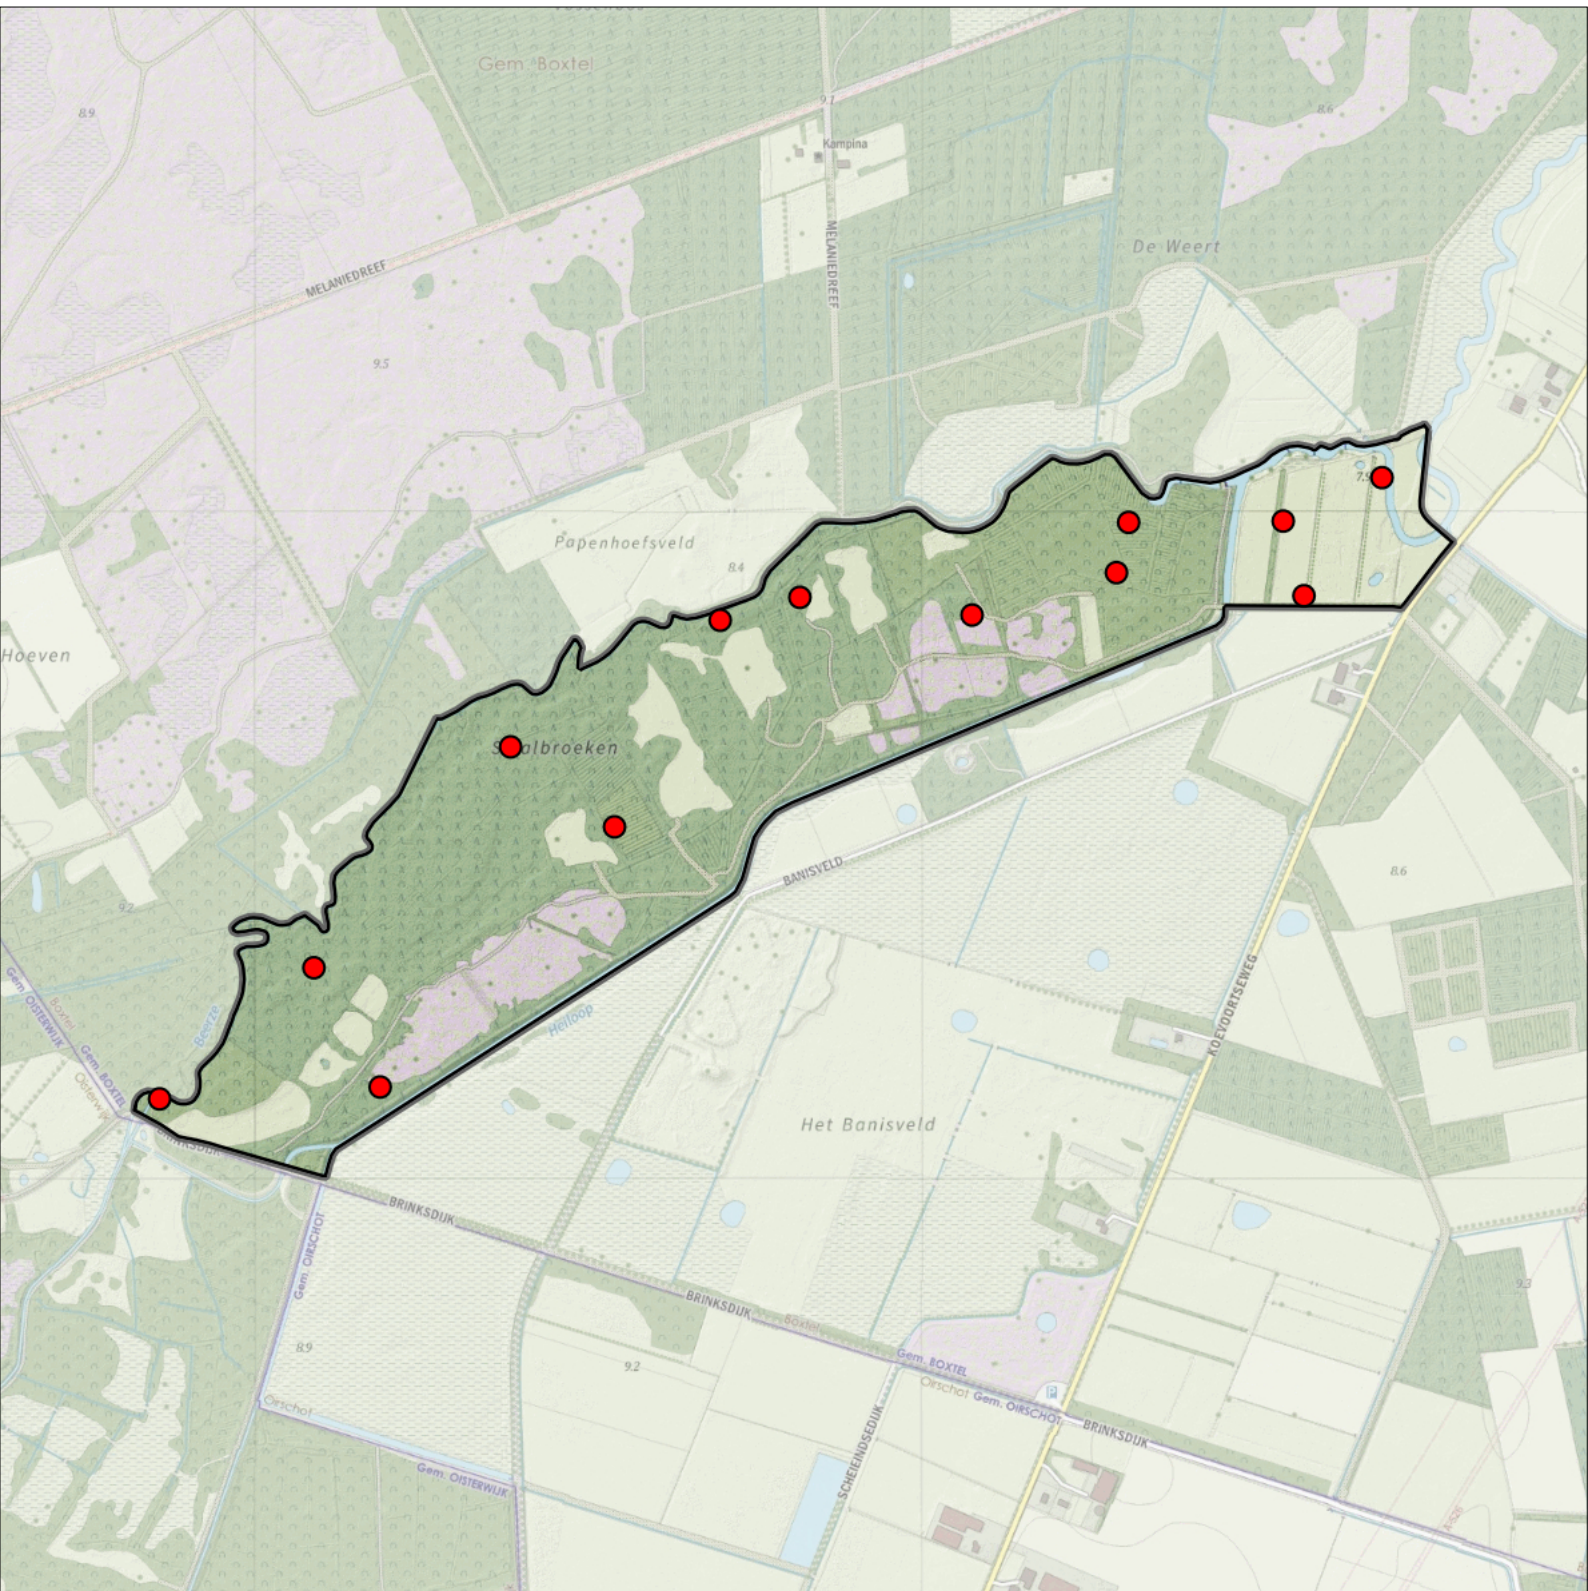

Wilde Eend 4 territoria

Legenda:

-  Telgebied
-  Geldig territorium

Periode:

2023

Telgebied:

5660 Smalbroeken-zuid

geldige waarnemingen				normbezoeken			minimaal binnen		fusie-afstand
adult	paar	territorial	nest	migrant	1	2	3	seizoen	
man	X	X	X					2	1

datumgrens

25-3 t/m 10-5

750

0 0.3 0.6 km

Sovon

Zanglijster 13 territoria

Legenda:

-  Telgebied
-  Geldig territorium

Periode:

2023

Telgebied:

5660 Smalbroeken-zuid

geldige waarnemingen				normbezoeken			minimaal binnen		fusie-afstand
adult	paar	territorial	nest	migrant	1	2	3	datumg.	
.	.	X	X		1-12	13+		1	15-4 t/m 25-6

Sovon

Zwarte Mees 2 territoria

Legenda:

-  Telgebied
-  Geldig territorium

Periode:
2023

Telgebied:
5660 Smalbroeken-zuid

geldige waarnemingen				normbezoeken			minimaal binnen		fusie-afstand		
adult	paar	territorial	nest	migrant	1	2	3	seizoen		datumg.	datumgrens
.	.	X	X		1-12	13+			1	10-3 t/m 25-6	300