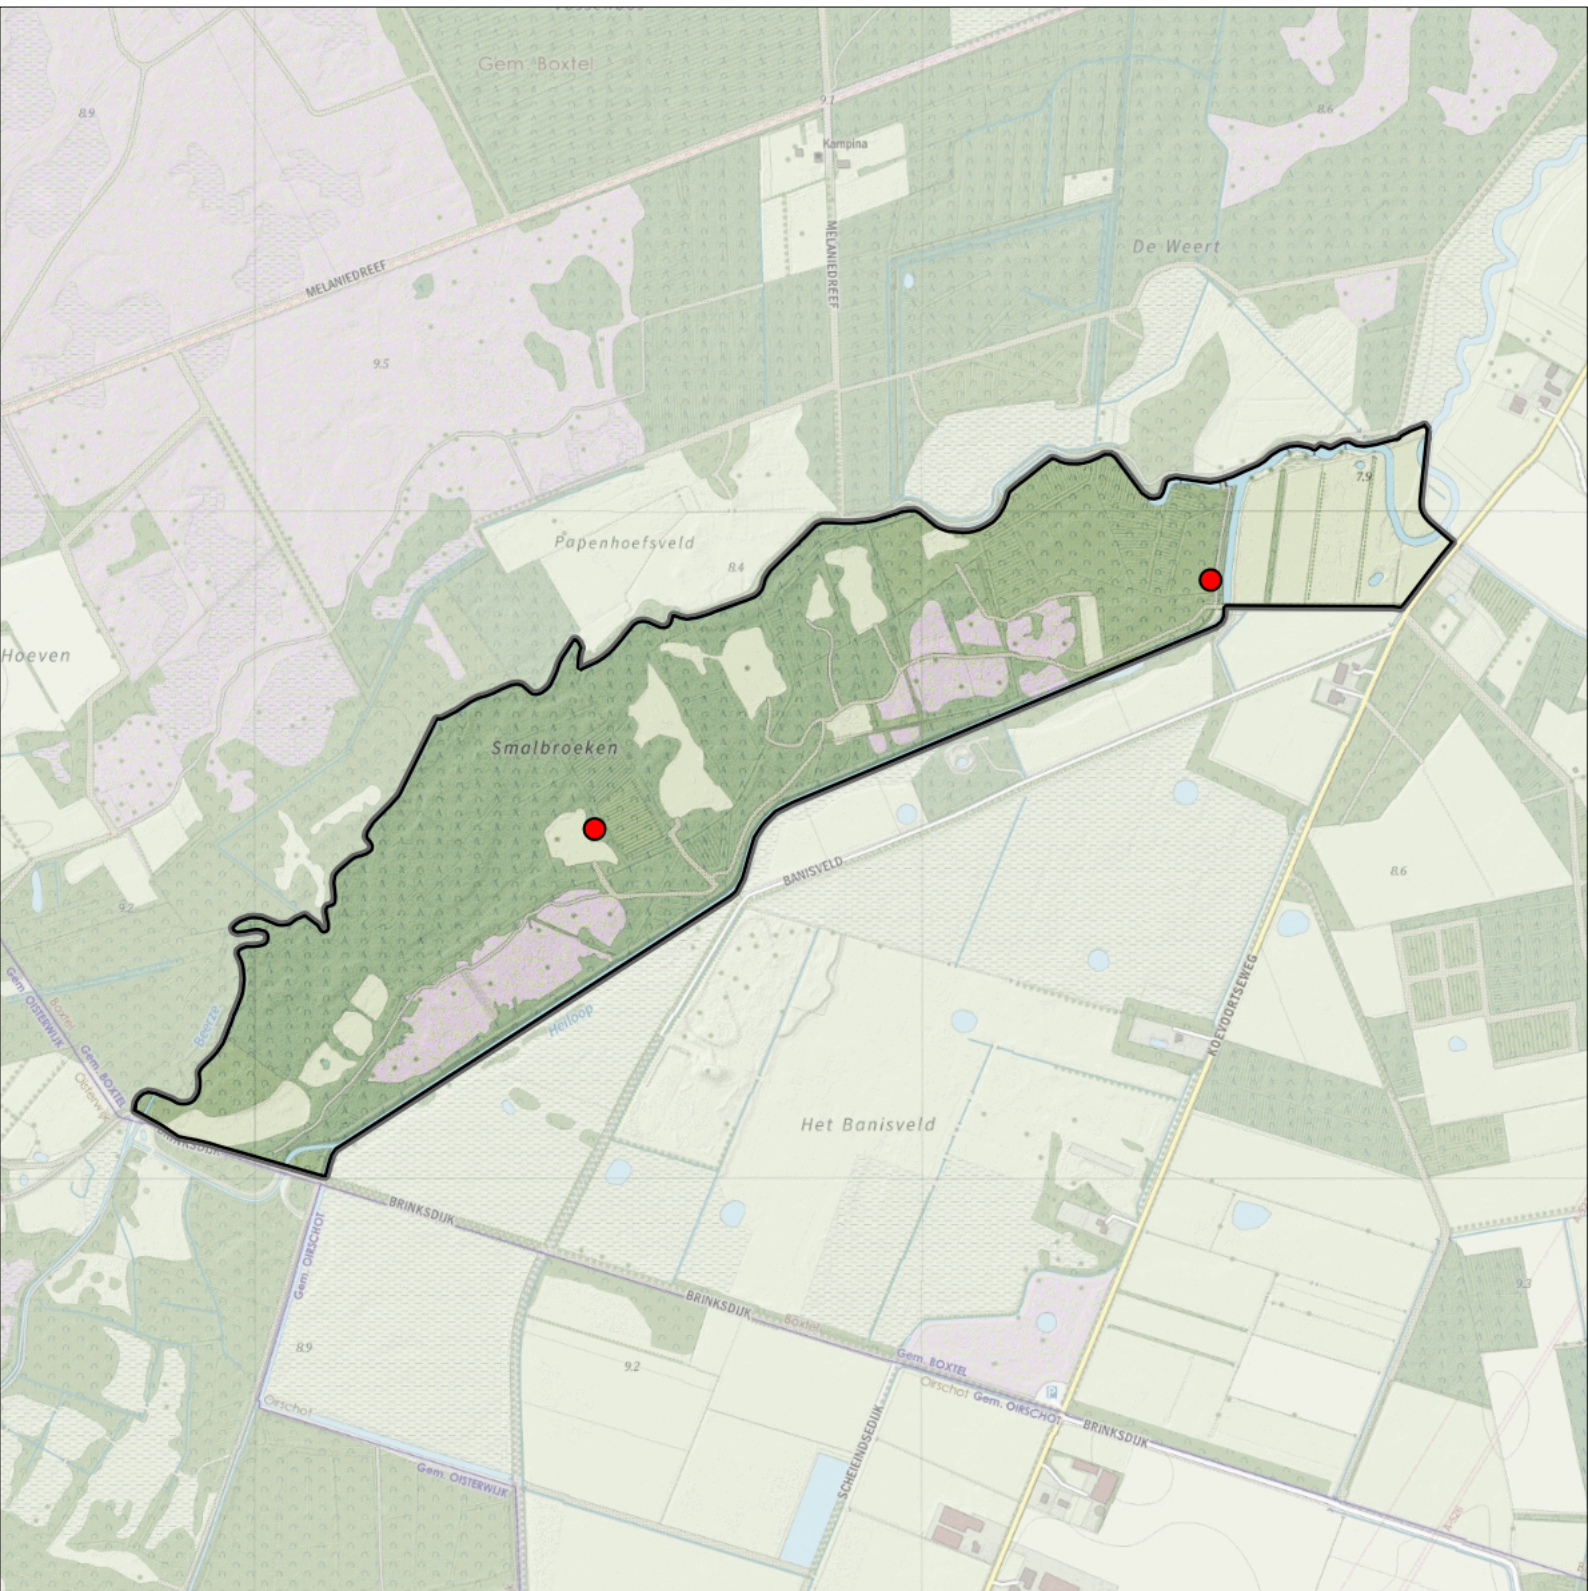

Wilde Eend 4 territoria

Legenda:

-  Telgebied
-  Geldig territorium

Periode:

2023

Telgebied:

5660 Smalbroeken-zuid

geldige waarnemingen				normbezoeken			minimaal binnen		fusie-afstand
adult	paar	territorial	nest	migrant	1	2	3	seizoen	
man	X	X	X					2	1

datumgrens

25-3 t/m 10-5

750

0 0.3 0.6 km

Sovon

Zanglijster 13 territoria

Legenda:

-  Telgebied
-  Geldig territorium

Periode:

2023

Telgebied:

5660 Smalbroeken-zuid

geldige waarnemingen				normbezoeken			minimaal binnen		fusie-afstand
adult	paar	territorial	nest	migrant	1	2	3	datumg.	
.	.	X	X		1-12	13+		1	15-4 t/m 25-6

Sovon

Zwarte Mees 2 territoria

Legenda:

-  Telgebied
-  Geldig territorium

Periode:
2023

Telgebied:
5660 Smalbroeken-zuid

geldige waarnemingen				normbezoeken			minimaal binnen		fusie-afstand		
adult	paar	territorial	nest	migrant	1	2	3	seizoen		datumg.	datumgrens
.	.	X	X		1-12	13+			1	10-3 t/m 25-6	300