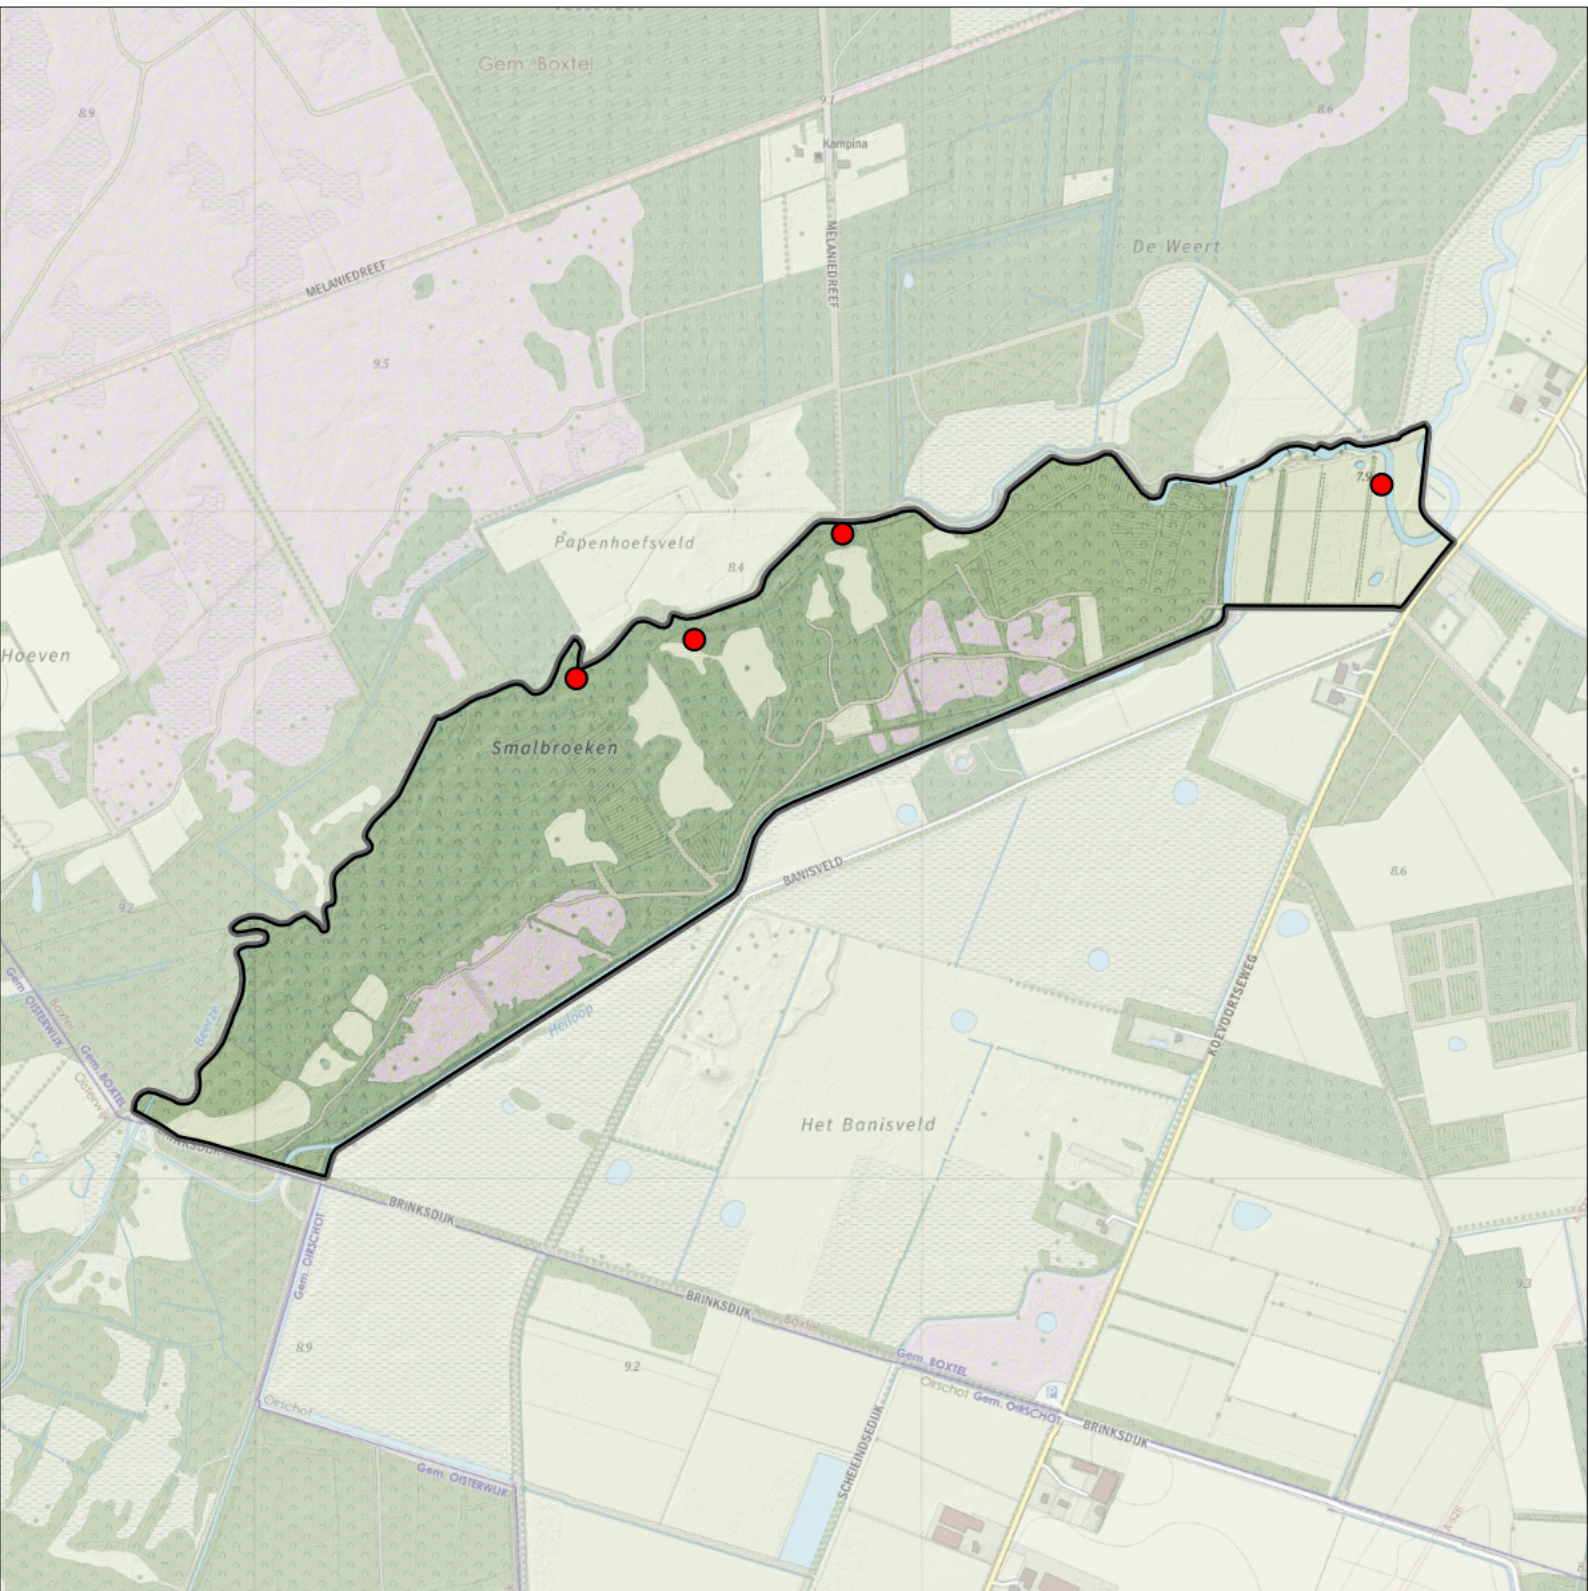

Grote Gele Kwikstaart 1 territorium

Legenda:

-  Telgebied
-  Geldig territorium

Periode:

2023

Telgebied:

5660 Smalbroeken-zuid

geldige waarnemingen				normbezoeken			minimaal binnen		fusie-afstand		
adult	paar	territorial	nest	migrant	1	2	3	seizoen		datumg.	
X	X	X	X					2	1	5-4 t/m 15-6	500

Sovon

Grote Lijster 1 territorium

Legenda:

-  Telgebied
-  Geldig territorium

Periode:

2023

Telgebied:

5660 Smalbroeken-zuid

geldige waarnemingen				normbezoeken			minimaal binnen		fusie-afstand	
adult	paar	territorial	nest	migrant	1	2	3	seizoen		datumg.
.	X	X	X		1-9	10+			1	
									20-2 t/m 25-5	500

Sovon

Holenduif 4 territoria

Legenda:

-  Telgebied
-  Geldig territorium

Periode:

2023

Telgebied:

5660 Smalbroeken-zuid

geldige waarnemingen				normbezoeken			minimaal binnen		fusie-afstand
adult	paar	territorial	nest	migrant	1	2	3	seizoen	
.	X	X	X						1
									25-2 t/m 25-7
									300