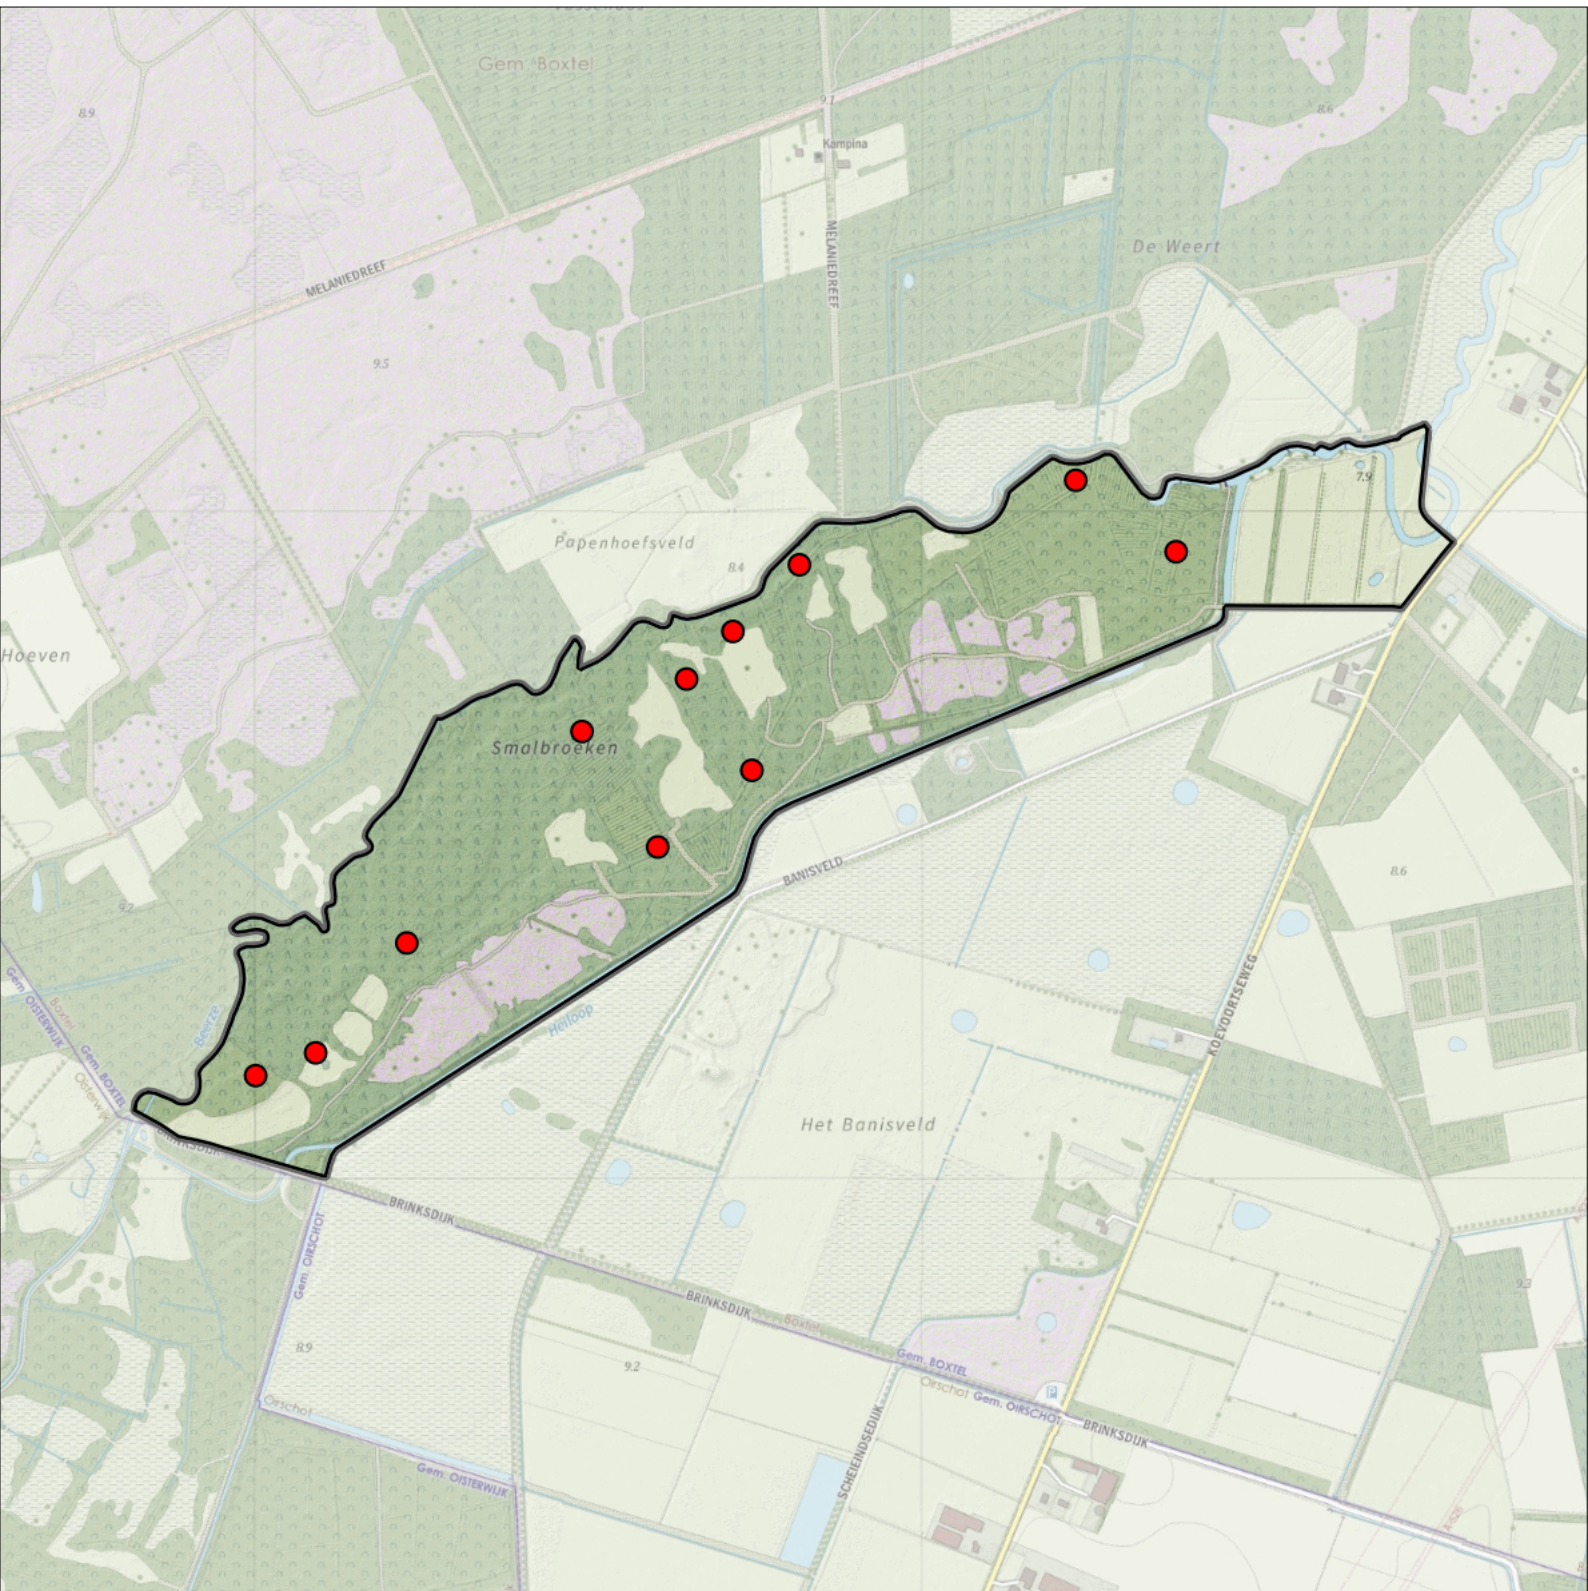

Blauwborst 1territorium

Legenda:

-  Telgebied
-  Geldig territorium

Periode:

2023

Telgebied:

5660 Smalbroeken-zuid

geldige waarnemingen				normbezoeken			minimaal binnen		fusie-afstand	
adult	paar	territorial	nest	migrant	1	2	3	seizoen		datumg.
.	.	X	X	JA	1-6	7-10	11+	1	25-3 t/m 10-7	200

Sovon

Bonte Vliegenvanger 12 territoria

Legenda:

-  Telgebied
-  Geldig territorium

Periode:

2023

Telgebied:

5660 Smalbroeken-zuid

geldige waarnemingen				normbezoeken			minimaal binnen		fusie-		
adult	paar	territorial	nest	migrant	1	2	3	seizoen	datumg.	datumgrens	afstand
.	.	X	X	JA	1-6	7-10	11+	1	15-4 t/m 10-6	200	

Sovon

Boomklover 11 territoria

Legenda:

-  Telgebied
-  Geldig territorium

Periode:

2023

Telgebied:

5660 Smalbroeken-zuid

geldige waarnemingen				normbezoeken			minimaal binnen		fusie-afstand
adult	paar	territorial	nest	migrant	1	2	3	datumg.	
.	X	X	X		1-6	7-10	11+	1	10-2 t/m 25-5