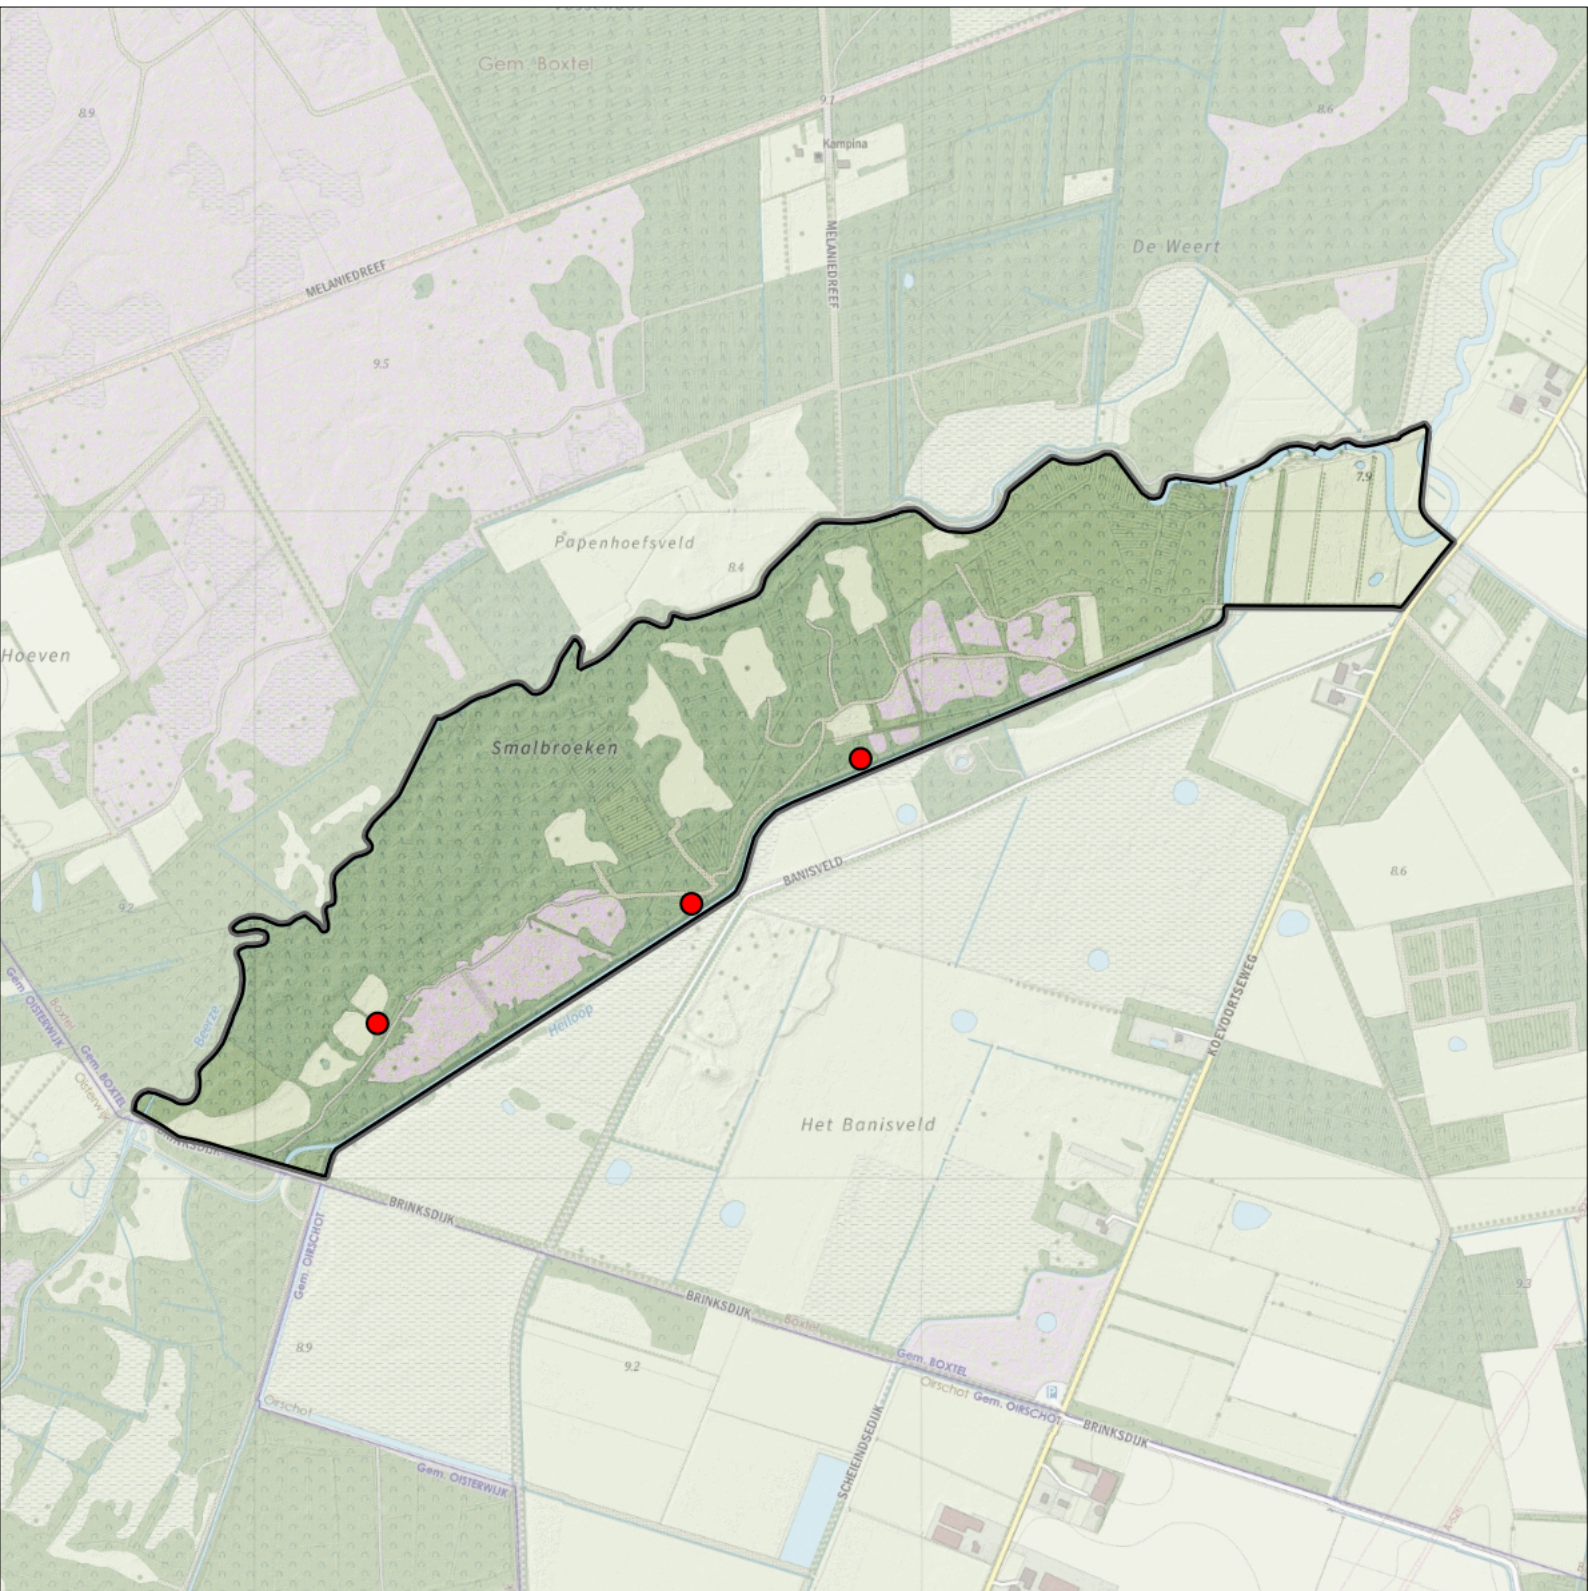

geldige waarnemingen				normbezoeken			minimaal binnen		fusie-afstand	
adult	paar	territorial	nest	migrant	1	2	3	datumg.		
.	.	X	X	JA	1-6	7-10	11+	1	20-4 t/m 5-7	200

Sovon

Grauwe Gans 2 territoria

Legenda:

-  Telgebied
-  Geldig territorium

Periode:

2023

Telgebied:

5660 Smalbroeken-zuid

geldige waarnemingen				normbezoeken			minimaal binnen		fusie-afstand		
adult	paar	territorial	nest	migrant	1	2	3	seizoen		datumg.	
.	X	X	X						1	25-2 t/m 15-4	500

Sovon

Grauwe Vliegenvanger 3 territoria

Legenda:

-  Telgebied
-  Geldig territorium

Periode:

2023

Telgebied:

5660 Smalbroeken-zuid

Legenda:

-  Telgebied
-  Geldig territorium

Periode:
2023

Telgebied:
5660 Smalbroeken-zuid

geldige waarnemingen				normbezoeken			minimaal binnen		fusie-afstand		
adult	paar	territorial	nest	migrant	1	2	3	seizoen		datumg.	datumgrens
X	X	X	X		1-12	13+			1	25-2 t/m 31-5	1000