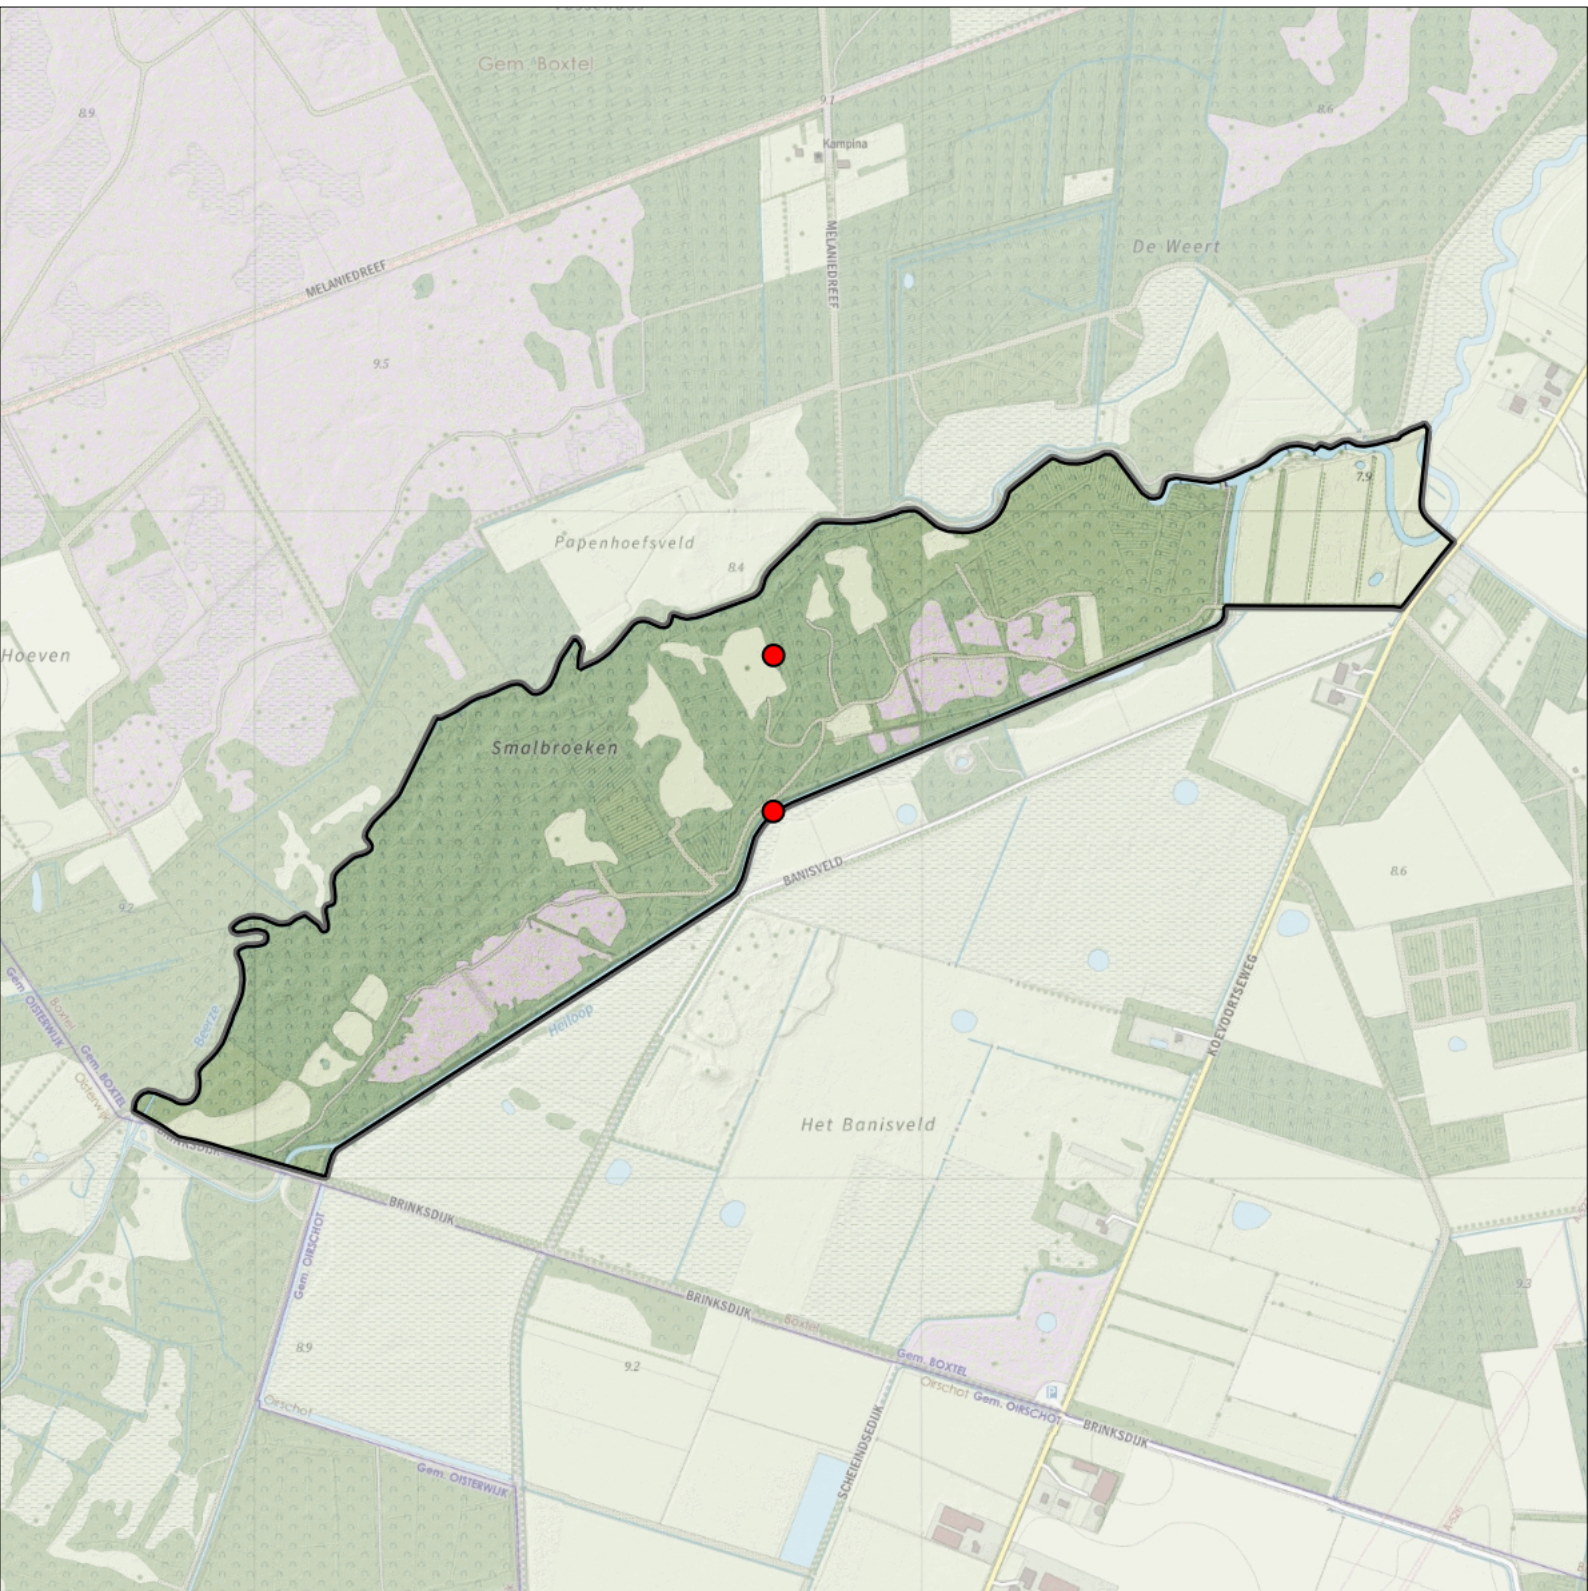

Tjiftjaf 40 territoria

Legenda:

-  Telgebied
-  Geldig territorium

Periode:
2023

Telgebied:
5660 Smalbroeken-zuid

geldige waarnemingen				normbezoeken			minimaal binnen		fusie-afstand	
adult	paar	territorial	nest	migrant	1	2	3	datumg.		
.	.	X	X	JA	1-6	7-10	11+	1	1-4 t/m 15-7	200

Tuinfluitier 8 territoria

Legenda:

-  Telgebied
-  Geldig territorium

Periode:

2023

Telgebied:

5660 Smalbroeken-zuid

geldige waarnemingen				normbezoeken			minimaal binnen		fusie-afstand	
adult	paar	territorial	nest	migrant	1	2	3	datumg.		
.	.	X	X	JA	1-6	7-10	11+	1	25-4 t/m 15-7	200

Sovon

Watersnip 2 territoria

Legenda:

-  Telgebied
-  Geldig territorium

Periode:

2023

Telgebied:

5660 Smalbroeken-zuid