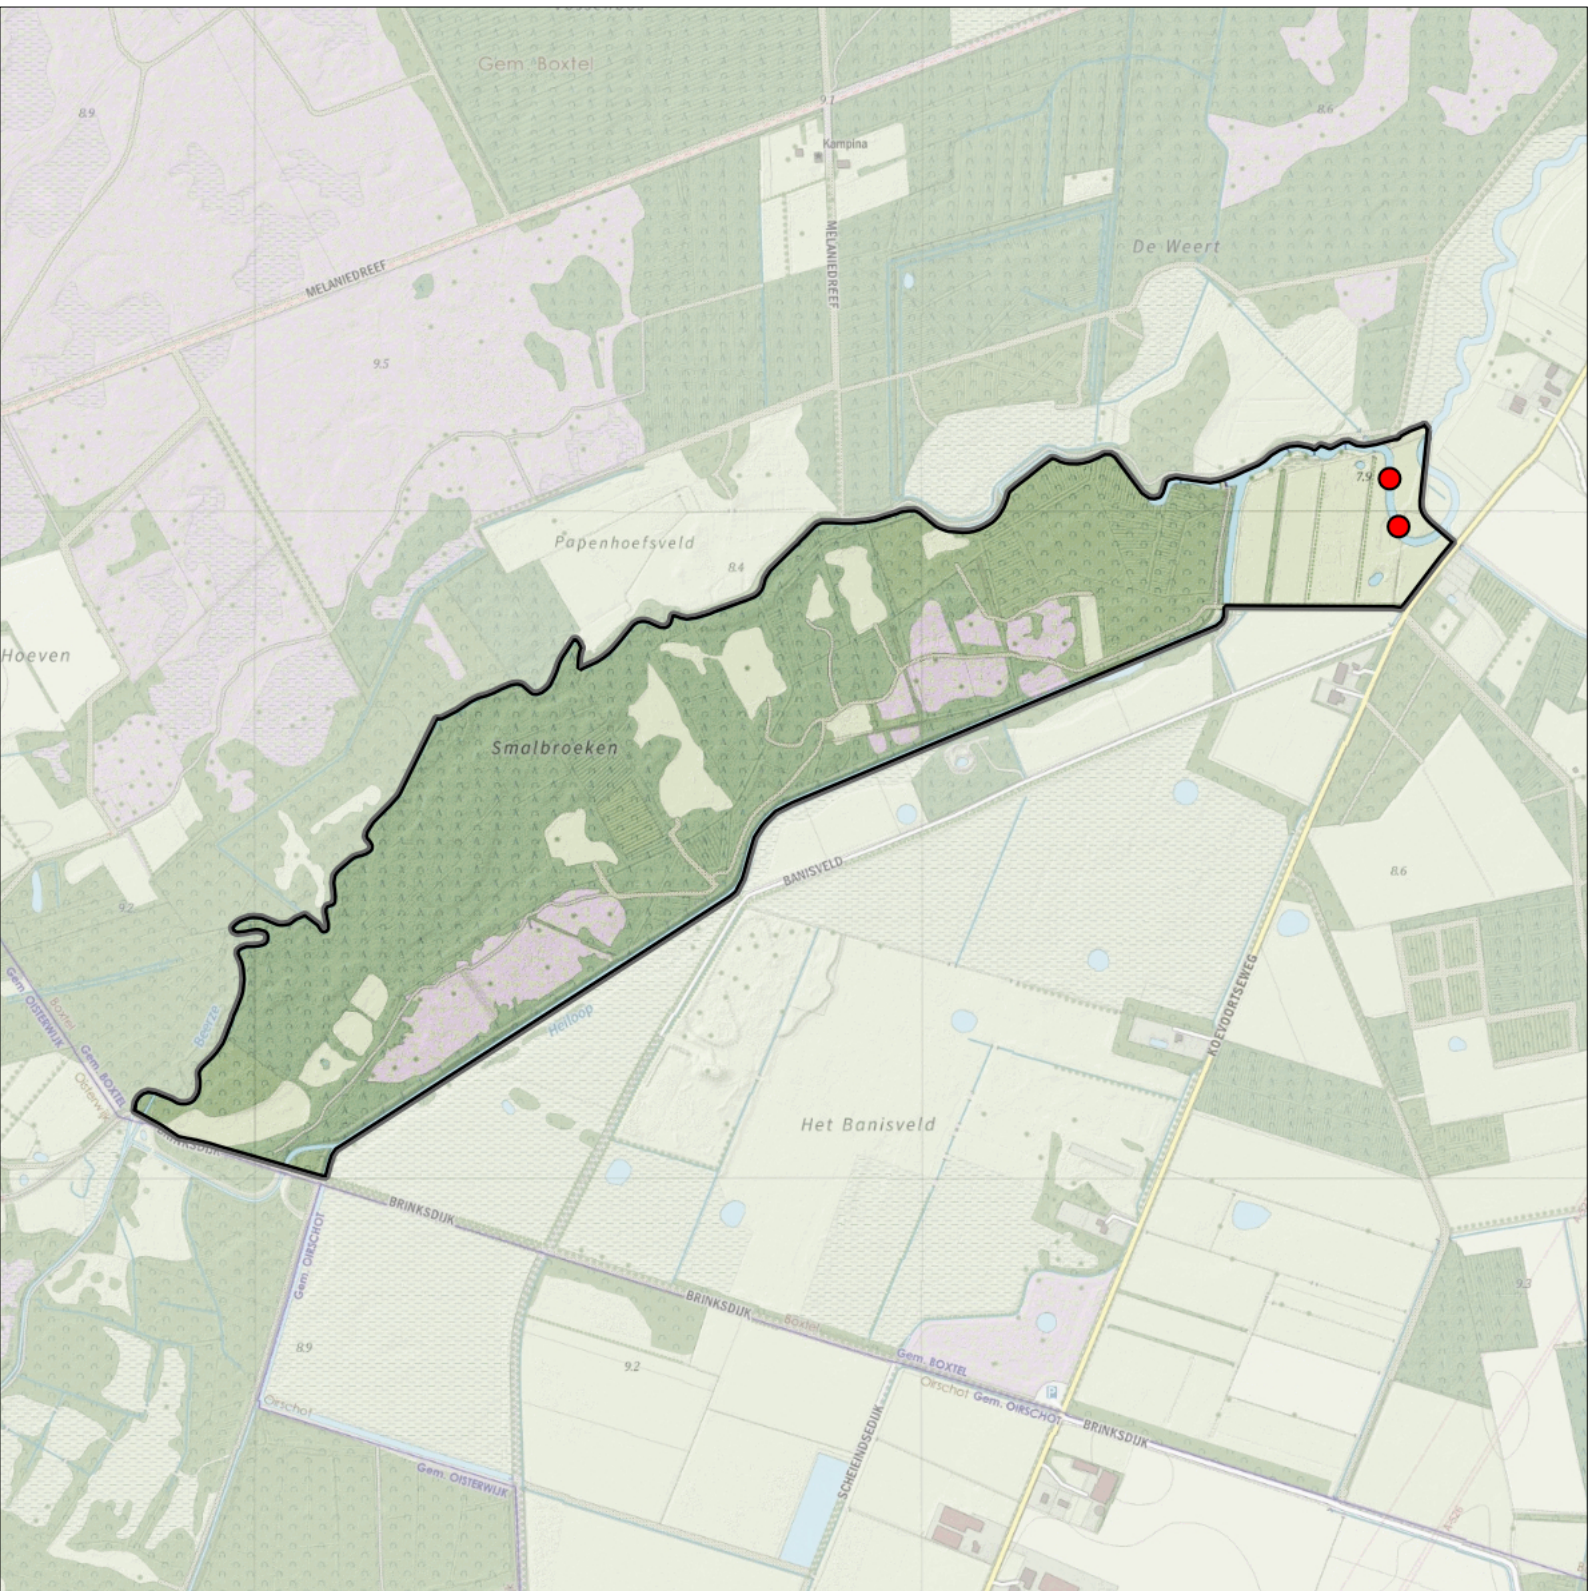

Nijlgans 2 territoria

Legenda:

-  Telgebied
-  Geldig territorium

Periode:
2023

Telgebied:
5660 Smalbroeken-zuid

geldige waarnemingen				normbezoeken			minimaal binnen		fusie-afstand		
adult	paar	territorial	nest	migrant	1	2	3	seizoen		datumg.	
.	X	X	X					2	1	10-3 t/m 15-5	1000

Sovon

Putter 4 territoria

Legenda:

-  Telgebied
-  Geldig territorium

Periode:
2023

Telgebied:
5660 Smalbroeken-zuid

geldige waarnemingen				normbezoeken			minimaal binnen		fusie-afstand		
adult	paar	territorial	nest	migrant	1	2	3	seizoen		datumg.	datumgrens
.	.	X	X						1	25-3 t/m 10-7	300
X	X	.	.						1	10-5 t/m 1-7	500

Rietgors 2 territoria

Legenda:

-  Telgebied
-  Geldig territorium

Periode:

2023

Telgebied:

5660 Smalbroeken-zuid

geldige waarnemingen				normbezoeken			minimaal binnen		fusie-afstand
adult	paar	territorial	nest	migrant	1	2	3	datumg.	
.	X	X	X		1-6	7-13	14+	1	10-4 t/m 25-6

Sovon

Spotvogel 2 territoria

Legenda:

-  Telgebied
-  Geldig territorium

Periode:

2023

Telgebied:

5660 Smalbroeken-zuid