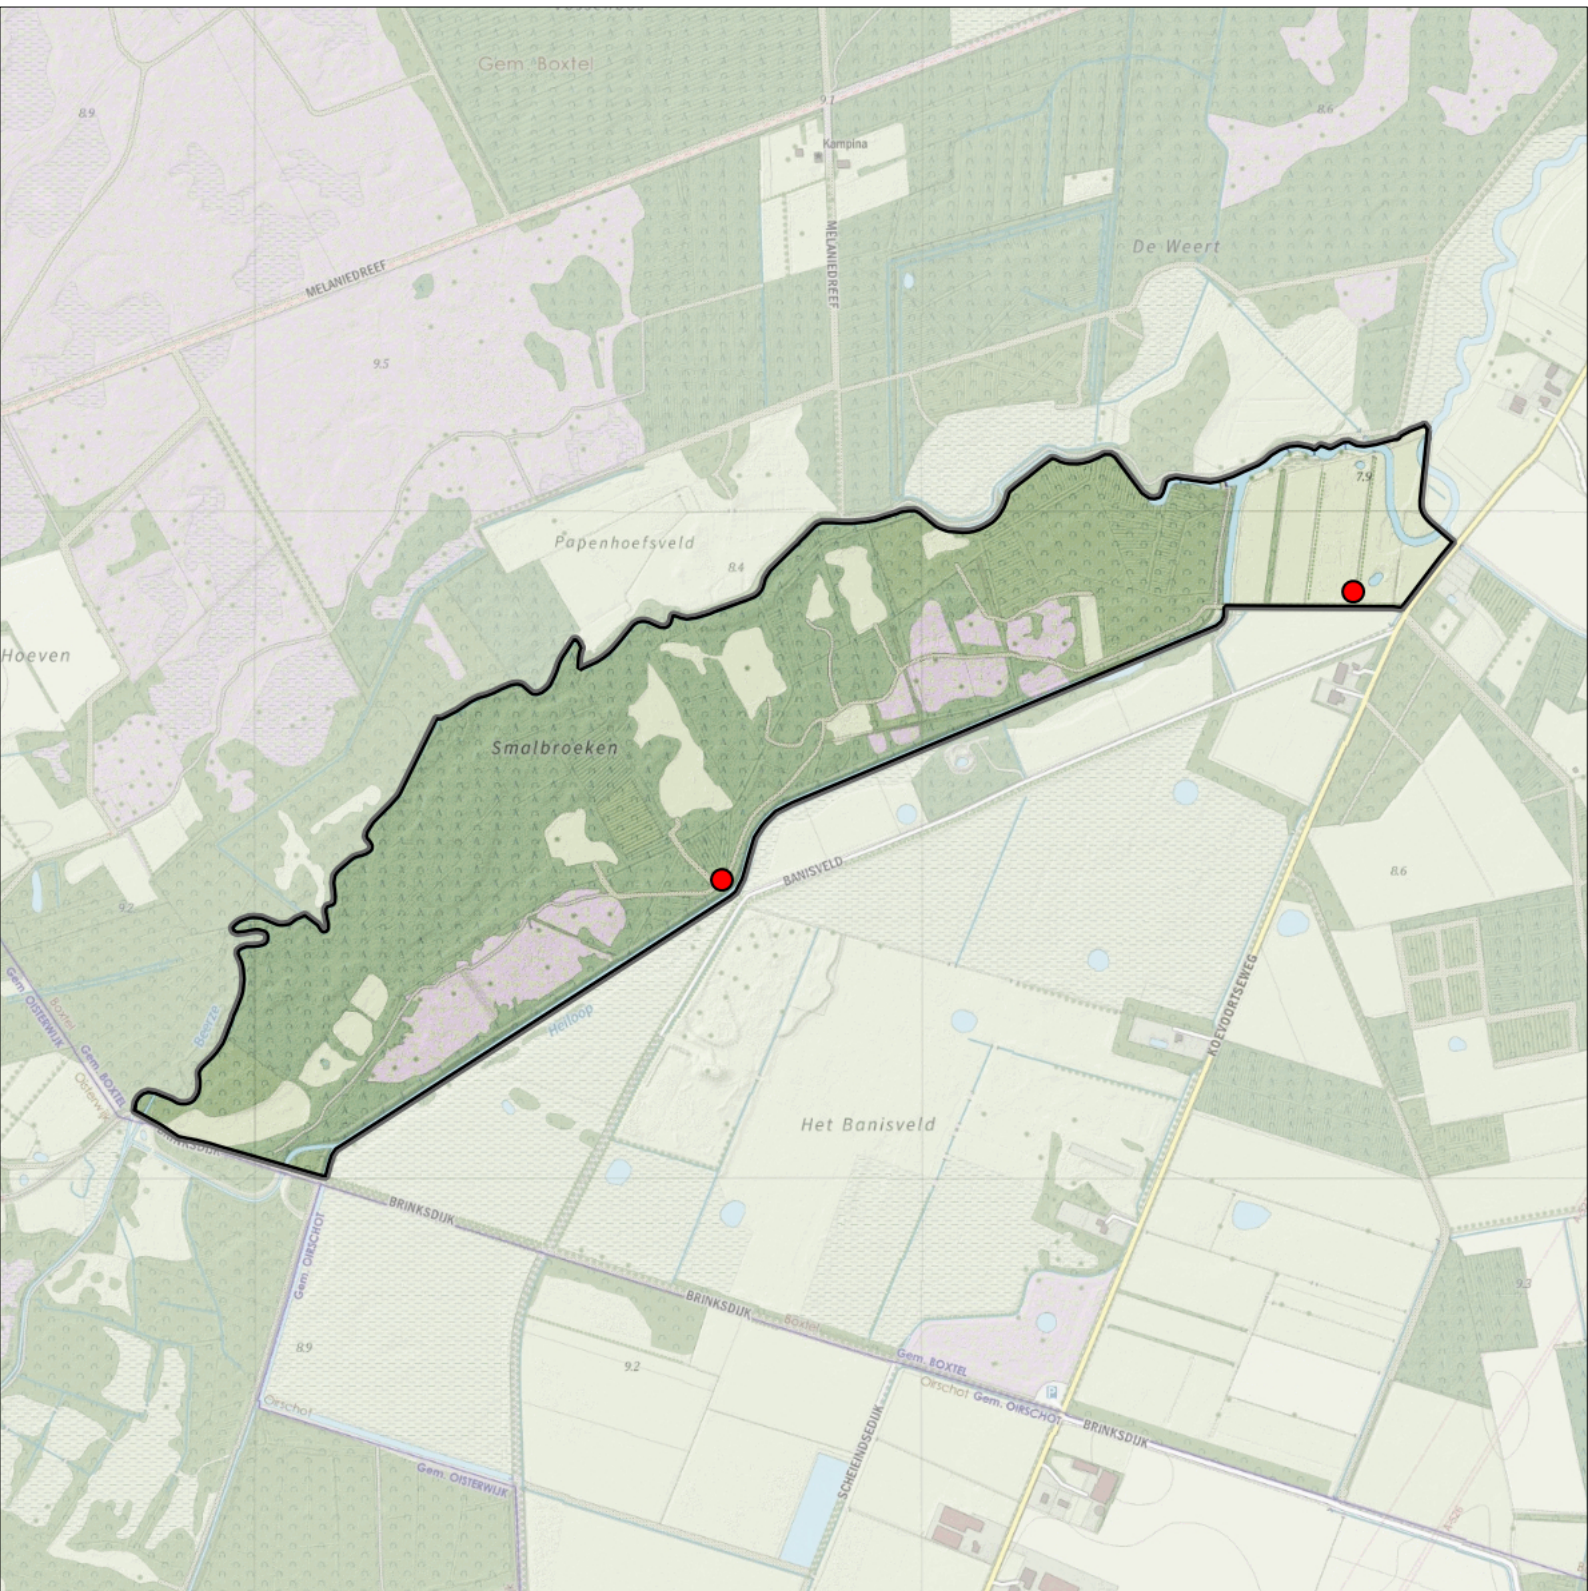

Sovon

Gekraagde Roodstaart 6 territoria

Legenda:

-  Telgebied
-  Geldig territorium

Periode:

2023

Telgebied:

5660 Smalbroeken-zuid

geldige waarnemingen				normbezoeken			minimaal binnen		fusie-afstand
adult	paar	territorial	nest	migrant	1	2	3	seizoen	
.	.	X	X	JA	1-6	7-13	14+	1	20-4 t/m 25-6

Sovon

Goudhaan 1 territorium

Legenda:

-  Telgebied
-  Geldig territorium

Periode:
2023

Telgebied:
5660 Smalbroeken-zuid

geldige waarnemingen				normbezoeken			minimaal binnen		fusie-afstand		
adult	paar	territorial	nest	migrant	1	2	3	seizoen		datumg.	
.	.	X	X		1-12	13+			1	5-4 t/m 25-6	100

Goudvink 2 territoria

Legenda:

-  Telgebied
-  Geldig territorium

Periode:

2023

Telgebied:

5660 Smalbroeken-zuid

geldige waarnemingen				normbezoeken			minimaal binnen		fusie-afstand	
adult	paar	territorial	nest	migrant	1	2	3	datumgrens		
X	X	X	X					1	25-3 t/m 25-7	500