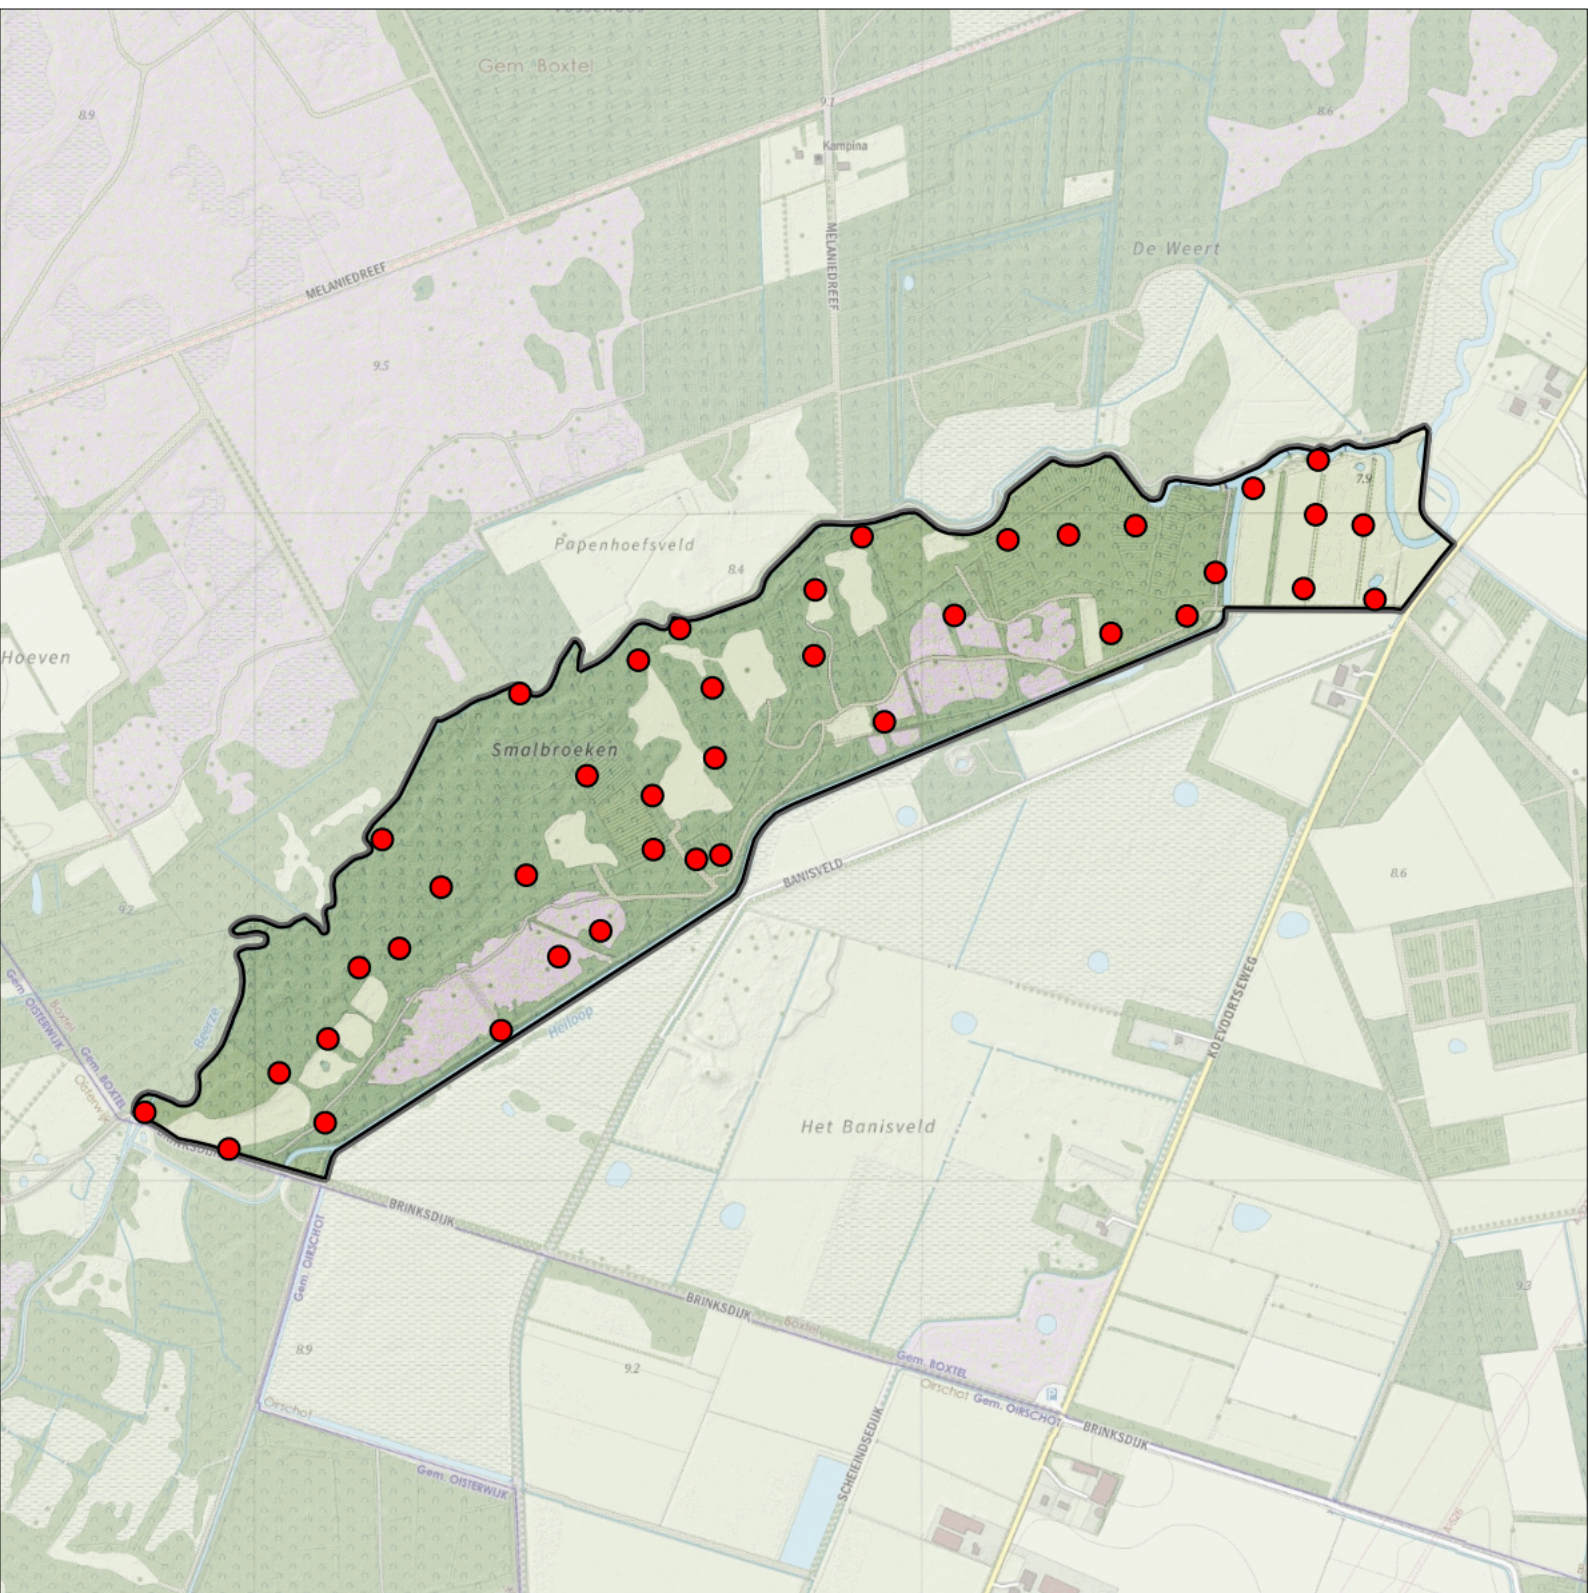

Sovon

Staartmees 5 territoria

Legenda:

-  Telgebied
-  Geldig territorium

Periode:
2023

Telgebied:
5660 Smalbroeken-zuid

geldige waarnemingen				normbezoeken			minimaal binnen		fusie-afstand	
adult	paar	territorial	nest	migrant	1	2	3	seizoen		datumg.
.	X	X	X						1	
									25-2 t/m 25-5	500

Sovon

Steenuil 2 territoria

Legenda:

-  Telgebied
-  Geldig territorium

Periode:
2023

Telgebied:
5660 Smalbroeken-zuid

geldige waarnemingen				normbezoeken			minimaal binnen		fusie-afstand
adult	paar	territorial	nest	migrant	1	2	3	seizoen	
X	X	X	X						1
									10-2 t/m 15-5
									500

Tjiftjaf 40 territoria

Legenda:

-  Telgebied
-  Geldig territorium

Periode:
2023

Telgebied:
5660 Smalbroeken-zuid

geldige waarnemingen				normbezoeken			minimaal binnen		fusie-afstand	
adult	paar	territorial	nest	migrant	1	2	3	datumg.		
.	.	X	X	JA	1-6	7-10	11+	1	1-4 t/m 15-7	200

Sovon

Watersnip 2 territoria

Legenda:

-  Telgebied
-  Geldig territorium

Periode:

2023

Telgebied:

5660 Smalbroeken-zuid