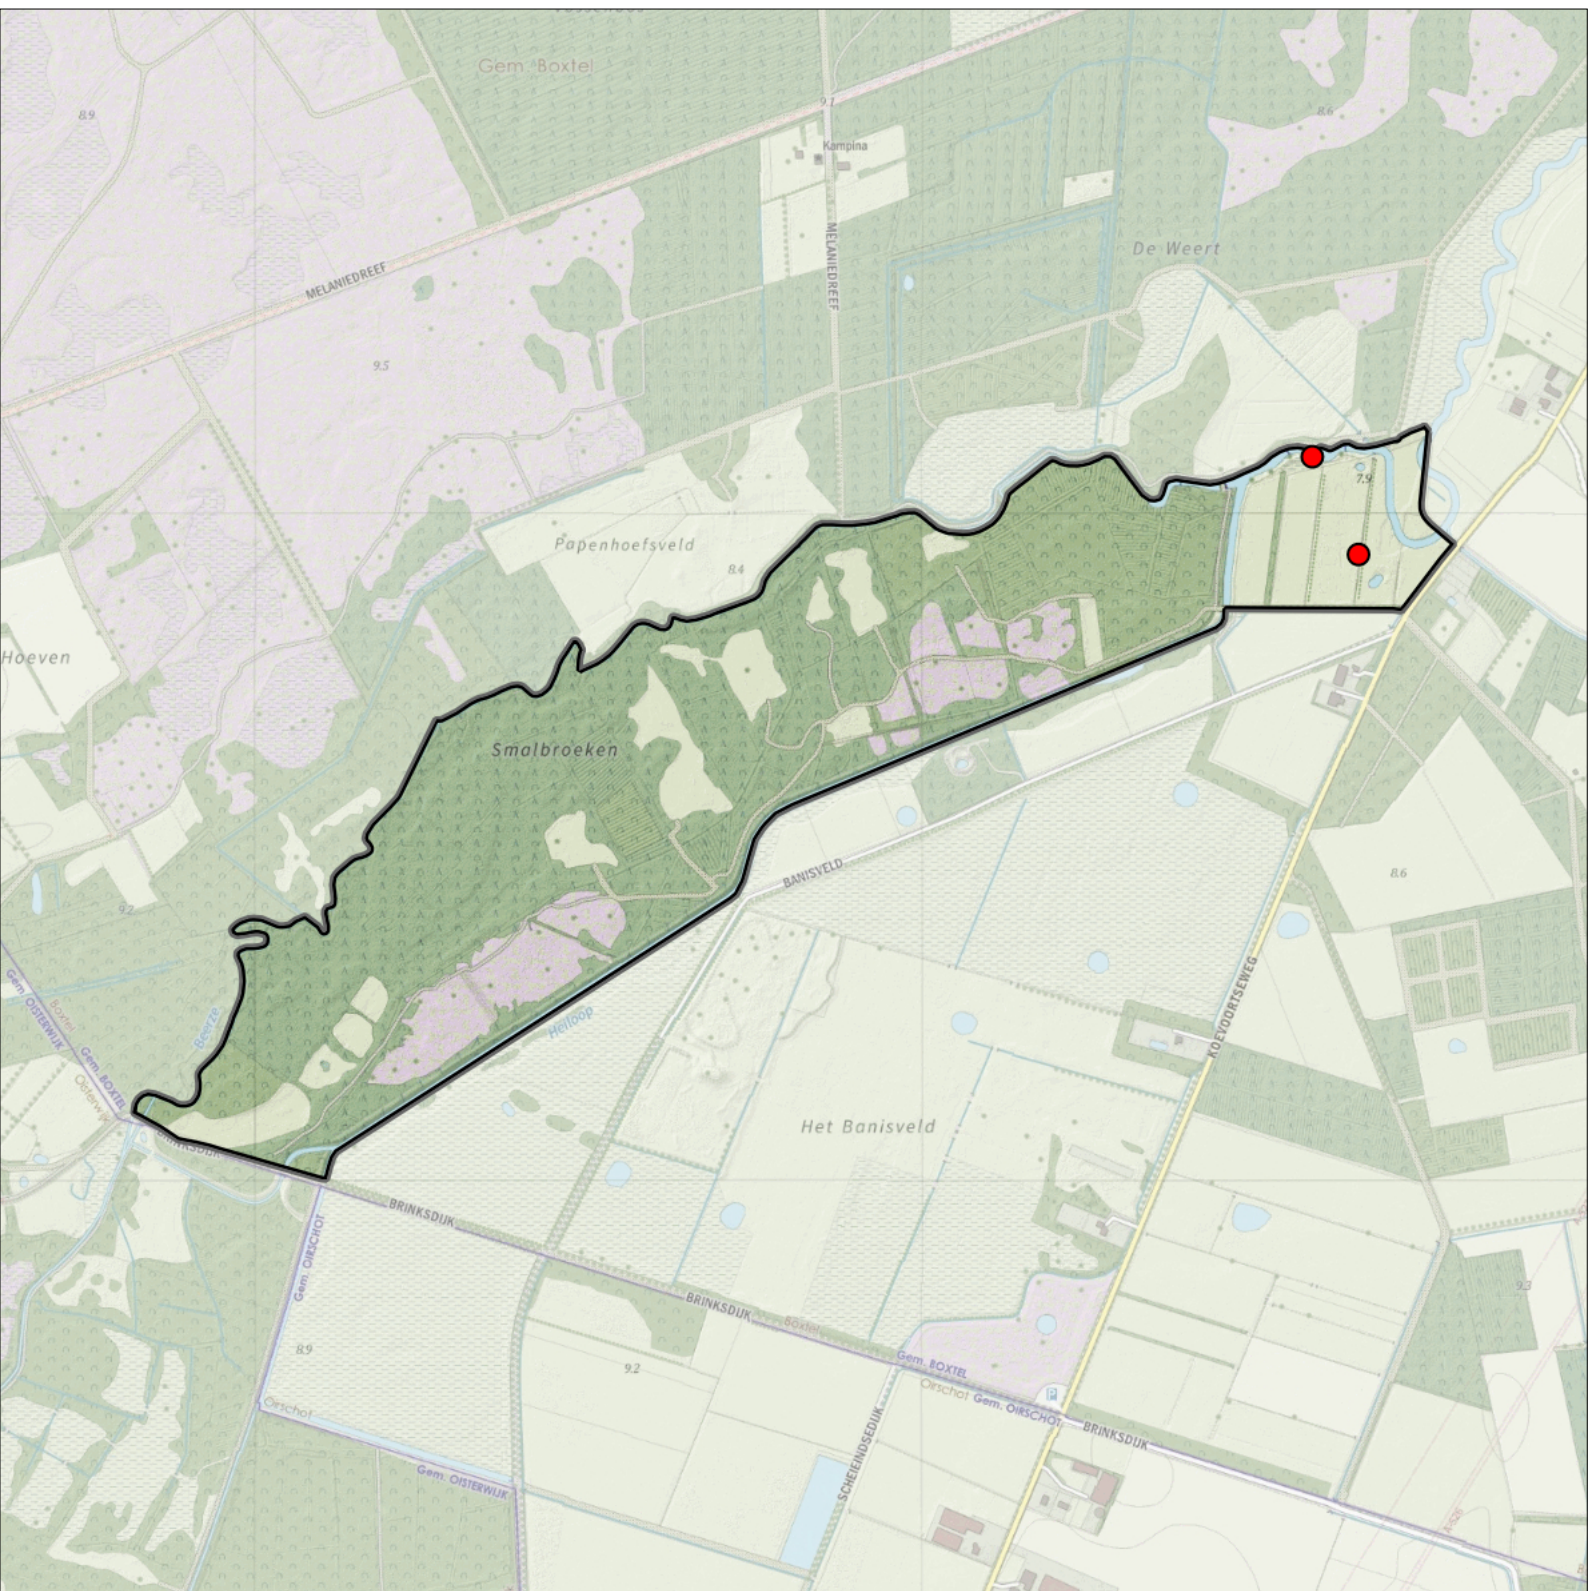

Sovon

Putter 4 territoria

Legenda:

-  Telgebied
-  Geldig territorium

Periode:
2023

Telgebied:
5660 Smalbroeken-zuid

geldige waarnemingen				normbezoeken			minimaal binnen		fusie-afstand		
adult	paar	territorial	nest	migrant	1	2	3	seizoen		datumg.	datumgrens
.	.	X	X						1	25-3 t/m 10-7	300
X	X	.	.						1	10-5 t/m 1-7	500

Rietgors 2 territoria

Legenda:

-  Telgebied
-  Geldig territorium

Periode:

2023

Telgebied:

5660 Smalbroeken-zuid

geldige waarnemingen				normbezoeken			minimaal binnen		fusie-afstand
adult	paar	territorial	nest	migrant	1	2	3	datumg.	
.	X	X	X		1-6	7-13	14+	1	10-4 t/m 25-6

Sovon

Spotvogel 2 territoria

Legenda:

-  Telgebied
-  Geldig territorium

Periode:

2023

Telgebied:

5660 Smalbroeken-zuid

geldige waarnemingen				normbezoeken			minimaal binnen		fusie-afstand
adult	paar	territorial	nest	migrant	1	2	3	seizoen	
.	.	X	X	JA	1-6	7-10	11+	1	5-5 t/m 10-7

Sovon

Spreeuw 8 territoria

Legenda:

-  Telgebied
-  Geldig territorium