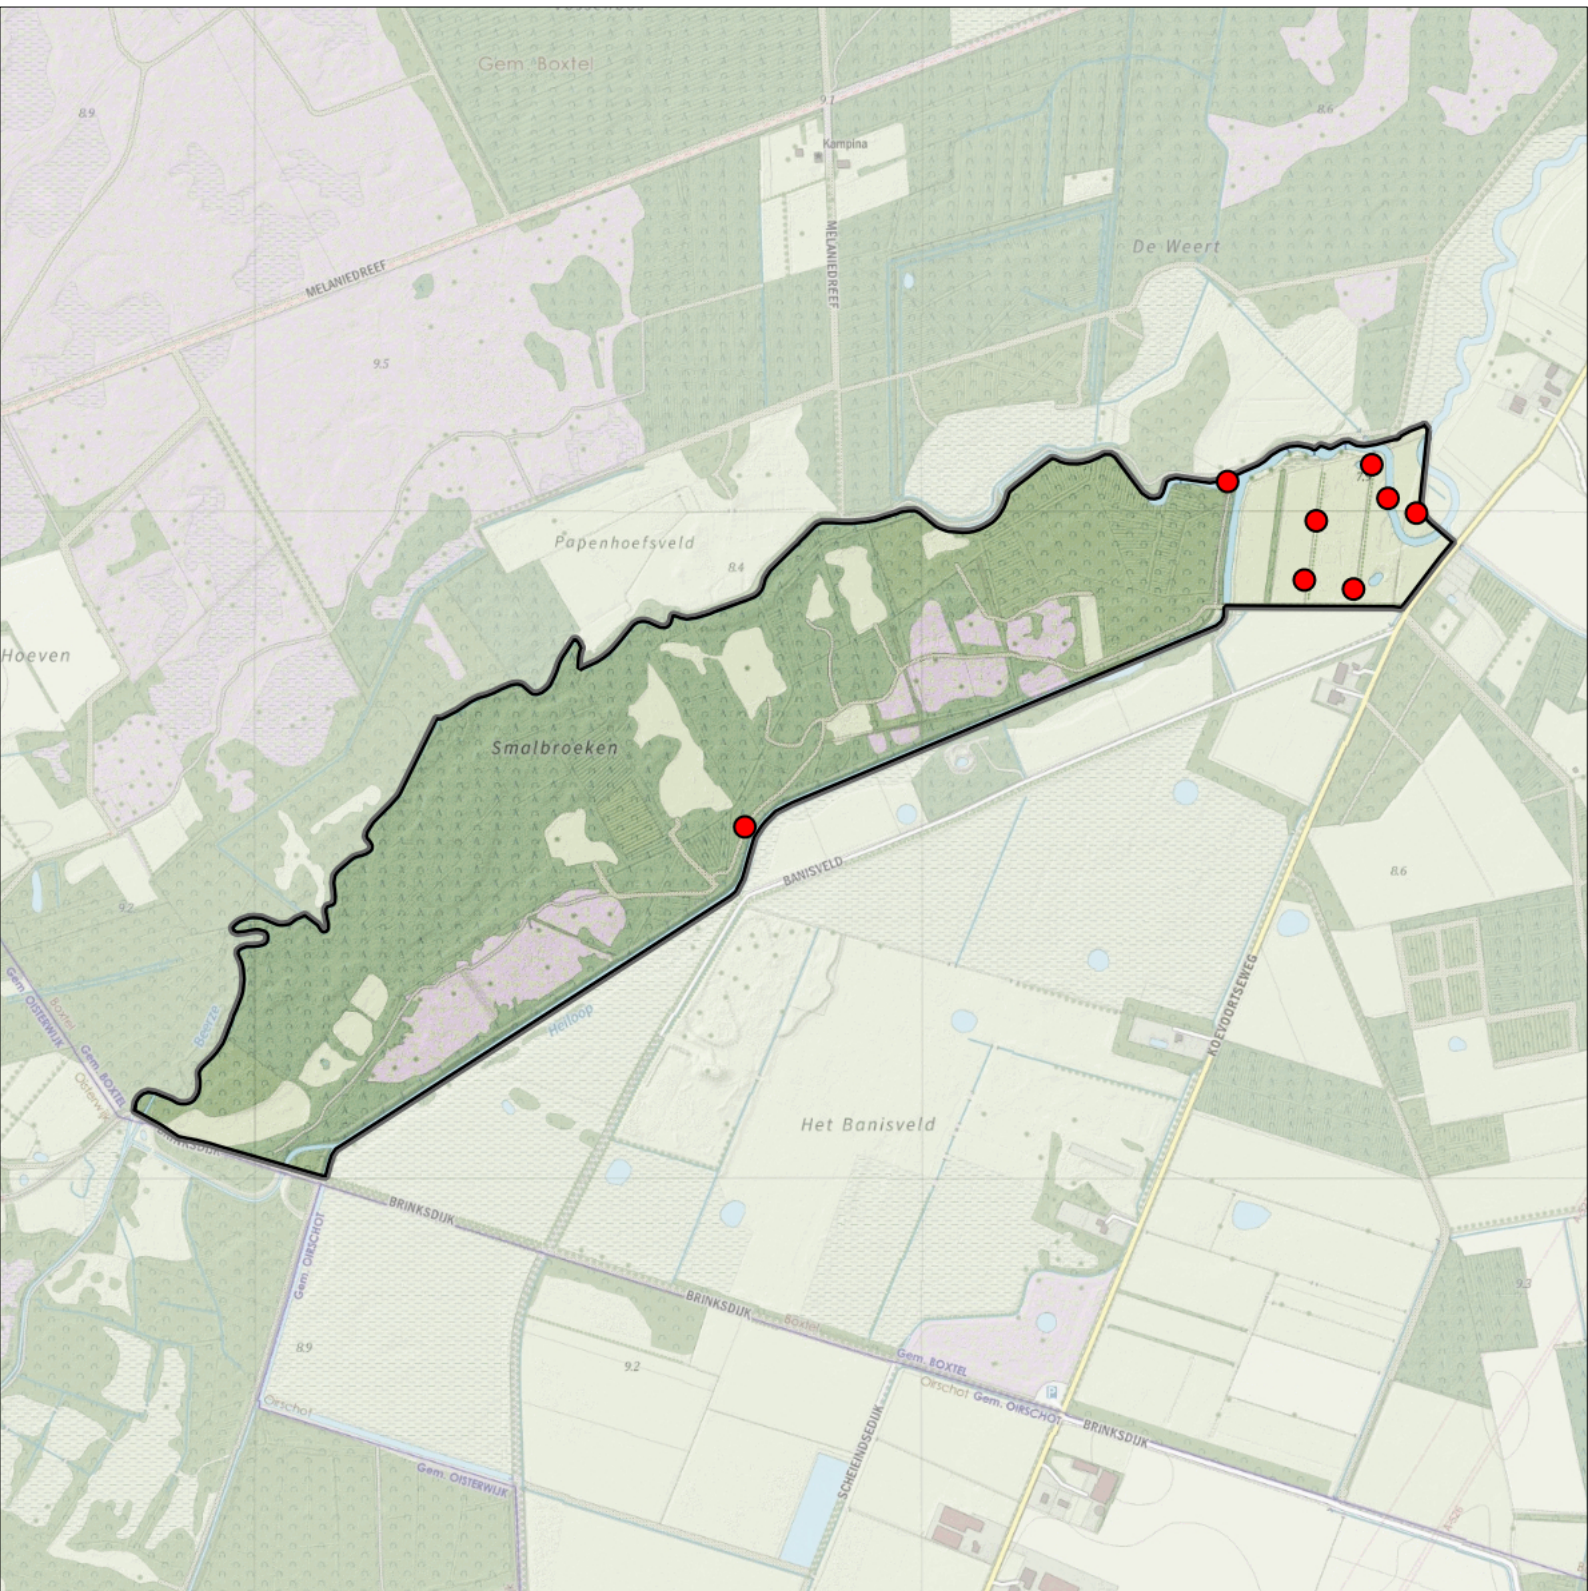

Periode:
2023

Telgebied:
5660 Smalbroeken-zuid

geldige waarnemingen				normbezoeken			minimaal binnen		fusie-afstand		
adult	paar	territorial	nest	migrant	1	2	3	seizoen		datumg.	
.	.	X	X		1-12	13+			1	5-4 t/m 25-6	100

Goudvink 2 territoria

Legenda:

-  Telgebied
-  Geldig territorium

Periode:

2023

Telgebied:

5660 Smalbroeken-zuid

geldige waarnemingen				normbezoeken			minimaal binnen		fusie-afstand	
adult	paar	territorial	nest	migrant	1	2	3	datumgrens		
X	X	X	X					1	25-3 t/m 25-7	500

Sovon

Grasmus 8 territoria

Legenda:

-  Telgebied
-  Geldig territorium

Periode:

2023

Telgebied:

5660 Smalbroeken-zuid

-  Telgebied
-  Geldig territorium

Periode:

2023

Telgebied:

5660 Smalbroeken-zuid

geldige waarnemingen				normbezoeken			minimaal binnen		fusie-afstand		
adult	paar	territorial	nest	migrant	1	2	3	seizoen		datumg.	
.	X	X	X						1	25-2 t/m 15-4	500