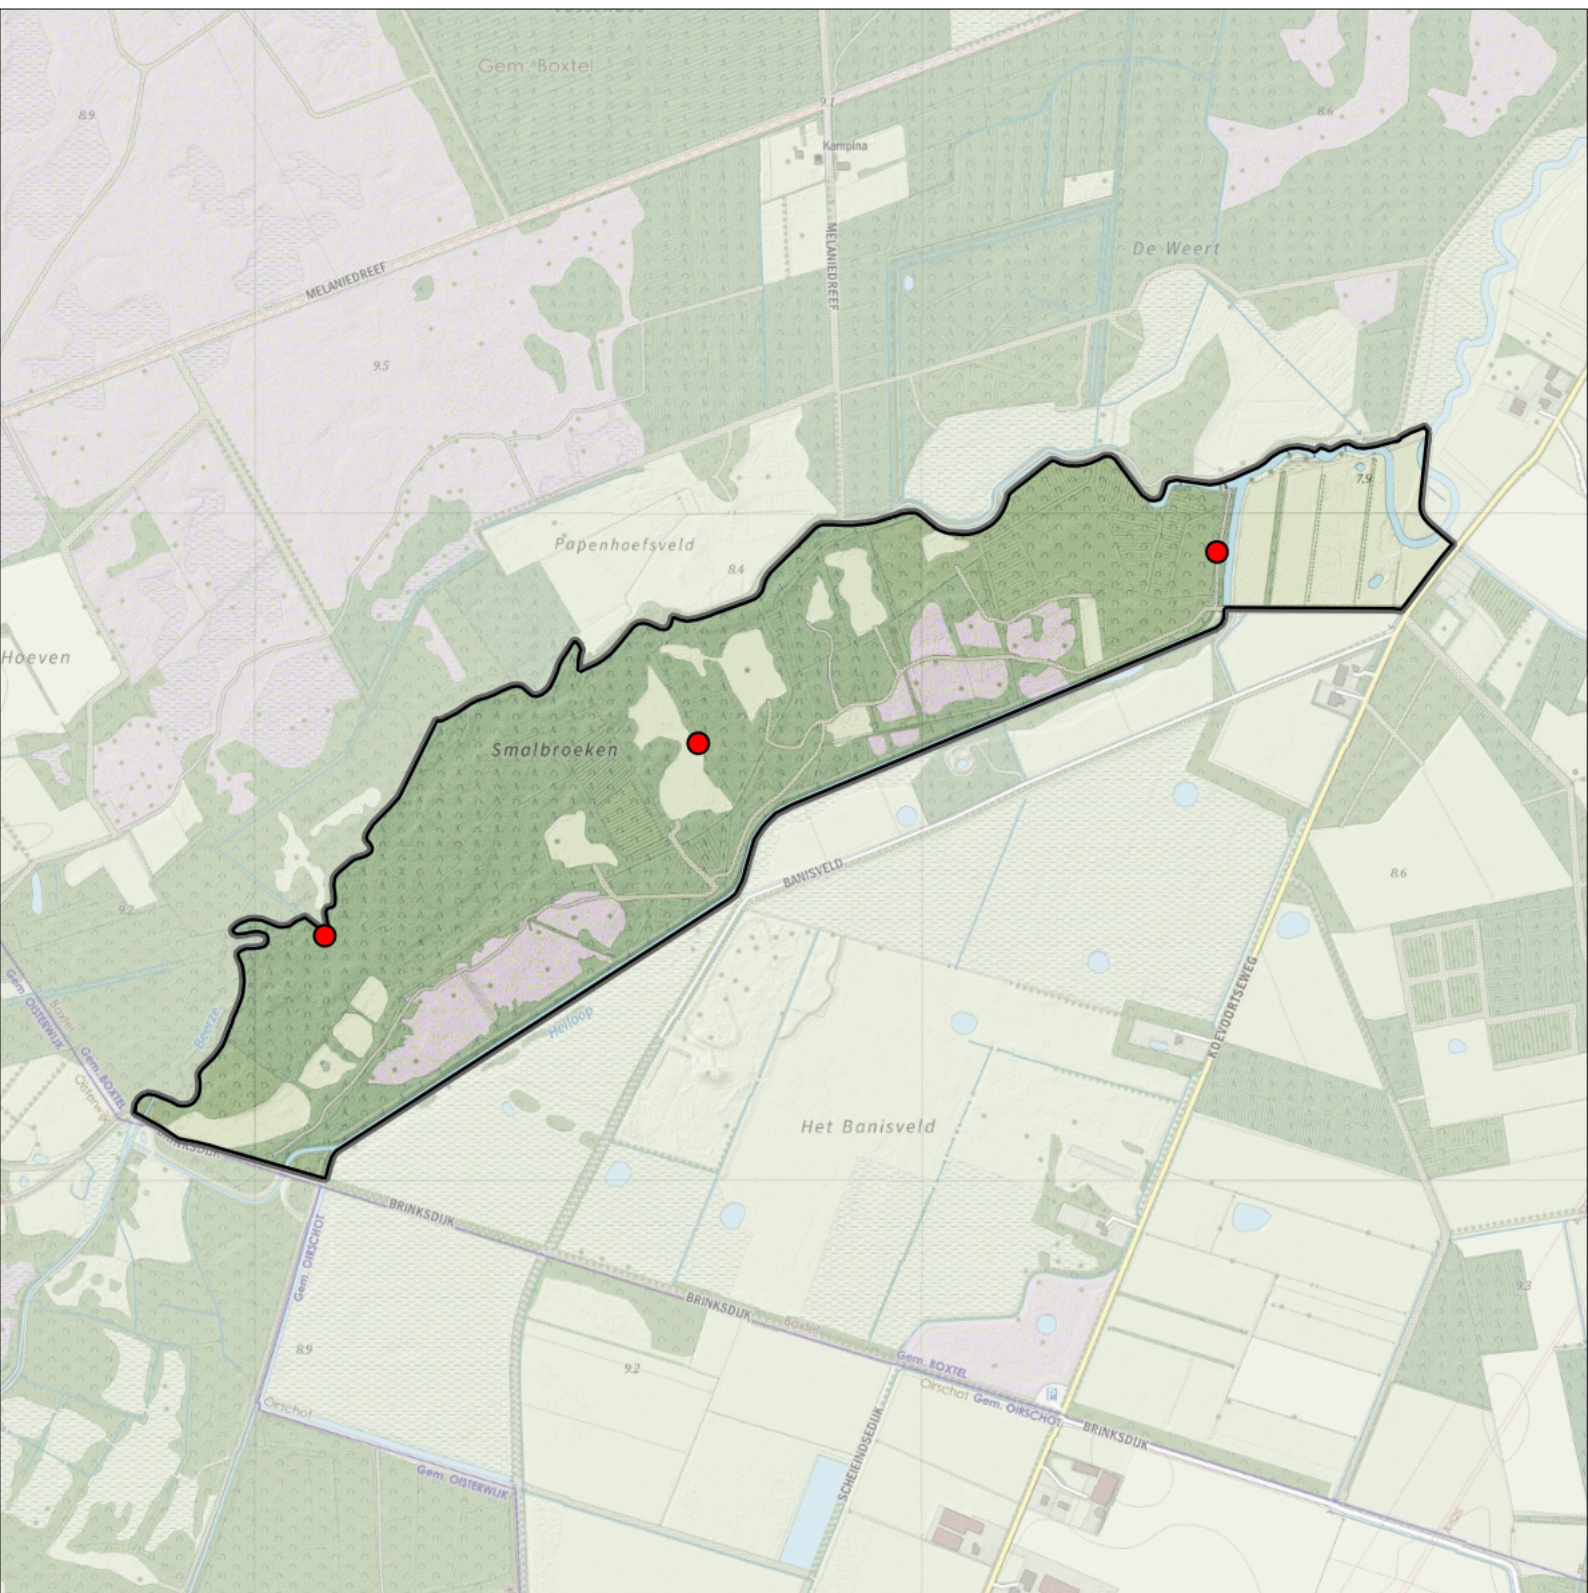

-  Telgebied
-  Geldig territorium

Periode:

2023

Telgebied:

5660 Smalbroeken-zuid

geldige waarnemingen				normbezoeken			minimaal binnen		fusie-afstand		
adult	paar	territorial	nest	migrant	1	2	3	seizoen		datumg.	
.	X	X	X						1	25-2 t/m 15-4	500

Sovon

Grauwe Vliegenvanger 3 territoria

Legenda:

-  Telgebied
-  Geldig territorium

Periode:

2023

Telgebied:

5660 Smalbroeken-zuid

geldige waarnemingen				normbezoeken			minimaal binnen		fusie-		
adult	paar	territorial	nest	migrant	1	2	3	seizoen	datumg.	datumgrens	afstand
.	X	X	X	JA	1-9	10-13	14+	1	1	10-5 t/m 5-8	200

Sovon

Groene Specht 3 territoria

Legenda:

-  Telgebied
-  Geldig territorium

Periode:
2023

Telgebied:
5660 Smalbroeken-zuid

geldige waarnemingen				normbezoeken			minimaal binnen		fusie-afstand		
adult	paar	territorial	nest	migrant	1	2	3	seizoen		datumg.	datumgrens
X	X	X	X		1-12	13+			1	25-2 t/m 31-5	1000