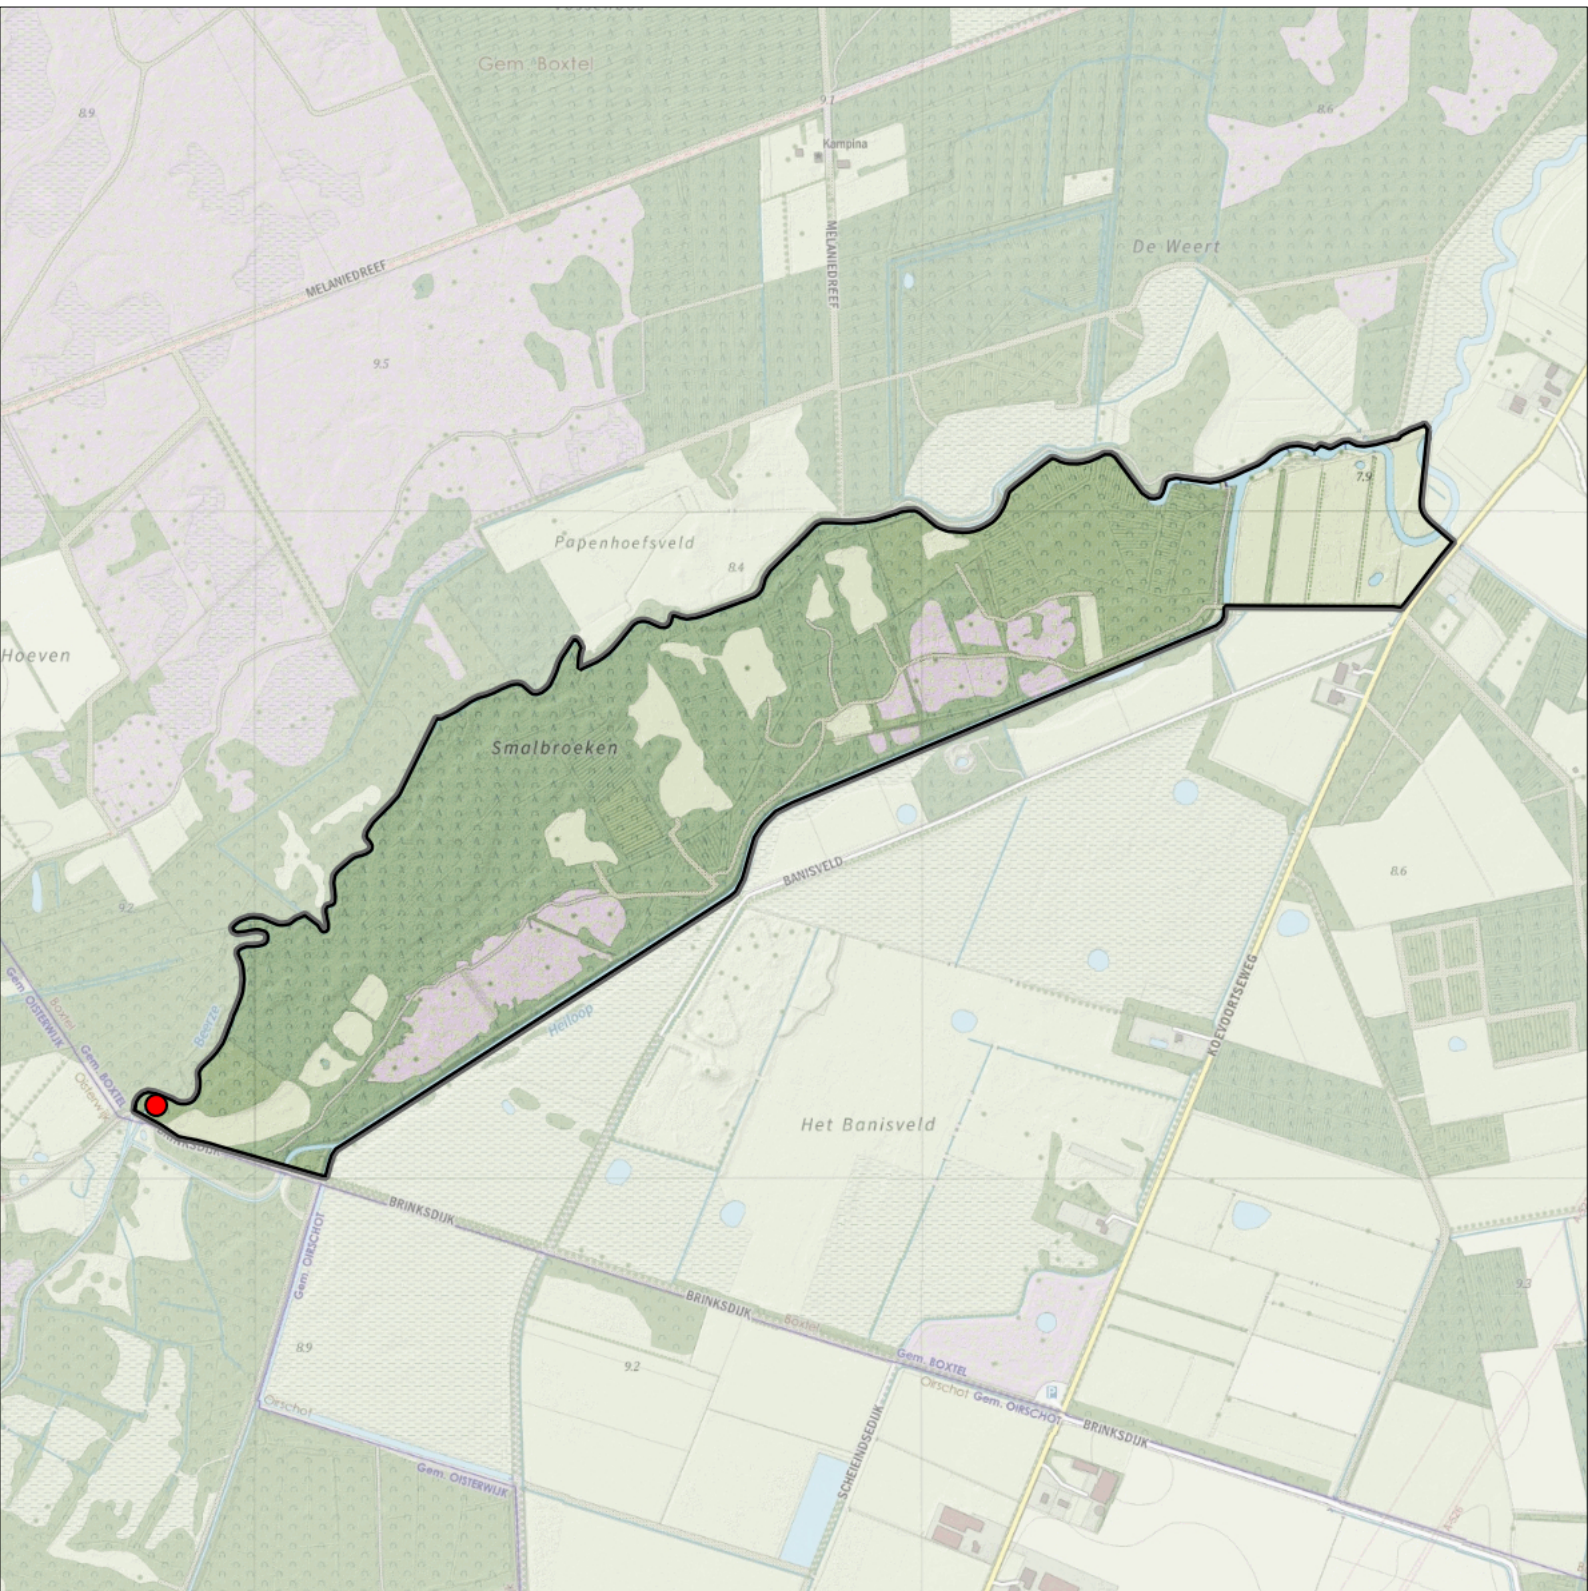

Legenda:

-  Telgebied
-  Geldig territorium

Periode:
2023

Telgebied:
5660 Smalbroeken-zuid

geldige waarnemingen				normbezoeken			minimaal binnen		fusie-afstand		
adult	paar	territorial	nest	migrant	1	2	3	seizoen		datumg.	datumgrens
X	X	X	X		1-12	13+			1	25-2 t/m 31-5	1000

Sovon

Grote Bonte Specht 11 territoria

Legenda:

-  Telgebied
-  Geldig territorium

Periode:
2023

Telgebied:
5660 Smalbroeken-zuid

geldige waarnemingen				normbezoeken			minimaal binnen		fusie-afstand		
adult	paar	territorial	nest	migrant	1	2	3	seizoen		datumg.	datumgrens
.	X	X	X		1-12	13+			1	25-2 t/m 25-6	500

Grote Gele Kwikstaart 1 territorium

Legenda:

-  Telgebied
-  Geldig territorium

Periode:

2023

Telgebied:

5660 Smalbroeken-zuid

geldige waarnemingen				normbezoeken			minimaal binnen		fusie-afstand		
adult	paar	territorial	nest	migrant	1	2	3	seizoen		datumg.	
X	X	X	X					2	1	5-4 t/m 15-6	500

Sovon

Grote Lijster 1 territorium

Legenda:

-  Telgebied
-  Geldig territorium

Periode:

2023

Telgebied:

5660 Smalbroeken-zuid