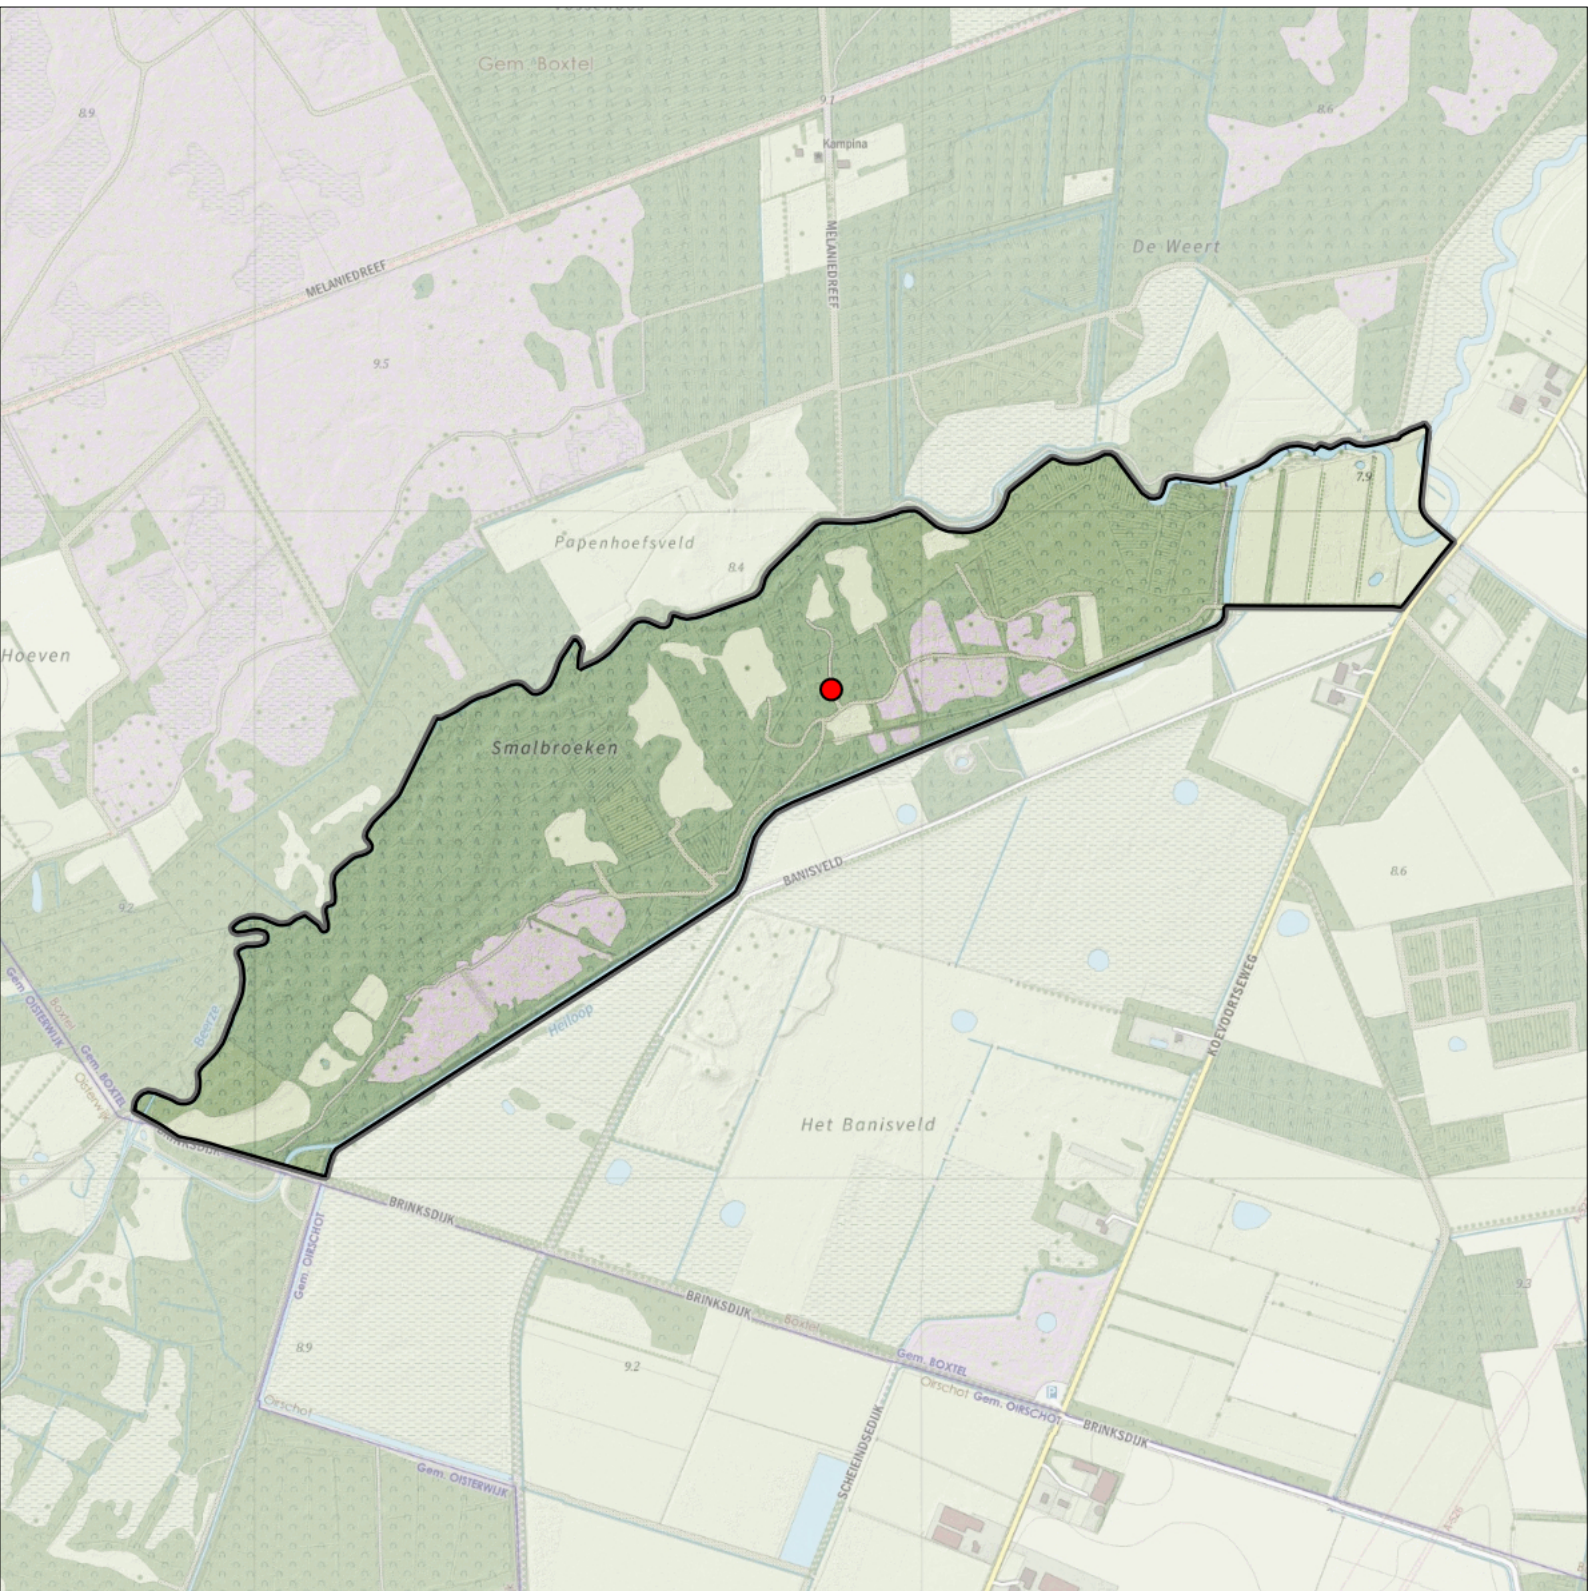

Periode:

2023

Telgebied:

5660 Smalbroeken-zuid

geldige waarnemingen				normbezoeken			minimaal binnen		fusie-afstand
adult	paar	territorial	nest	migrant	1	2	3	datumg.	
.	.	X	X		1-12	13+		1	15-4 t/m 25-6

Sovon

Zwarte Mees 2 territoria

Legenda:

-  Telgebied
-  Geldig territorium

Periode:
2023

Telgebied:
5660 Smalbroeken-zuid

geldige waarnemingen				normbezoeken			minimaal binnen		fusie-afstand		
adult	paar	territorial	nest	migrant	1	2	3	seizoen		datumg.	datumgrens
.	.	X	X		1-12	13+			1	10-3 t/m 25-6	300

Sovon

Zwarte Specht1 territorium

Legenda:

-  Telgebied
-  Geldig territorium

Periode:

2023

Telgebied:

5660 Smalbroeken-zuid