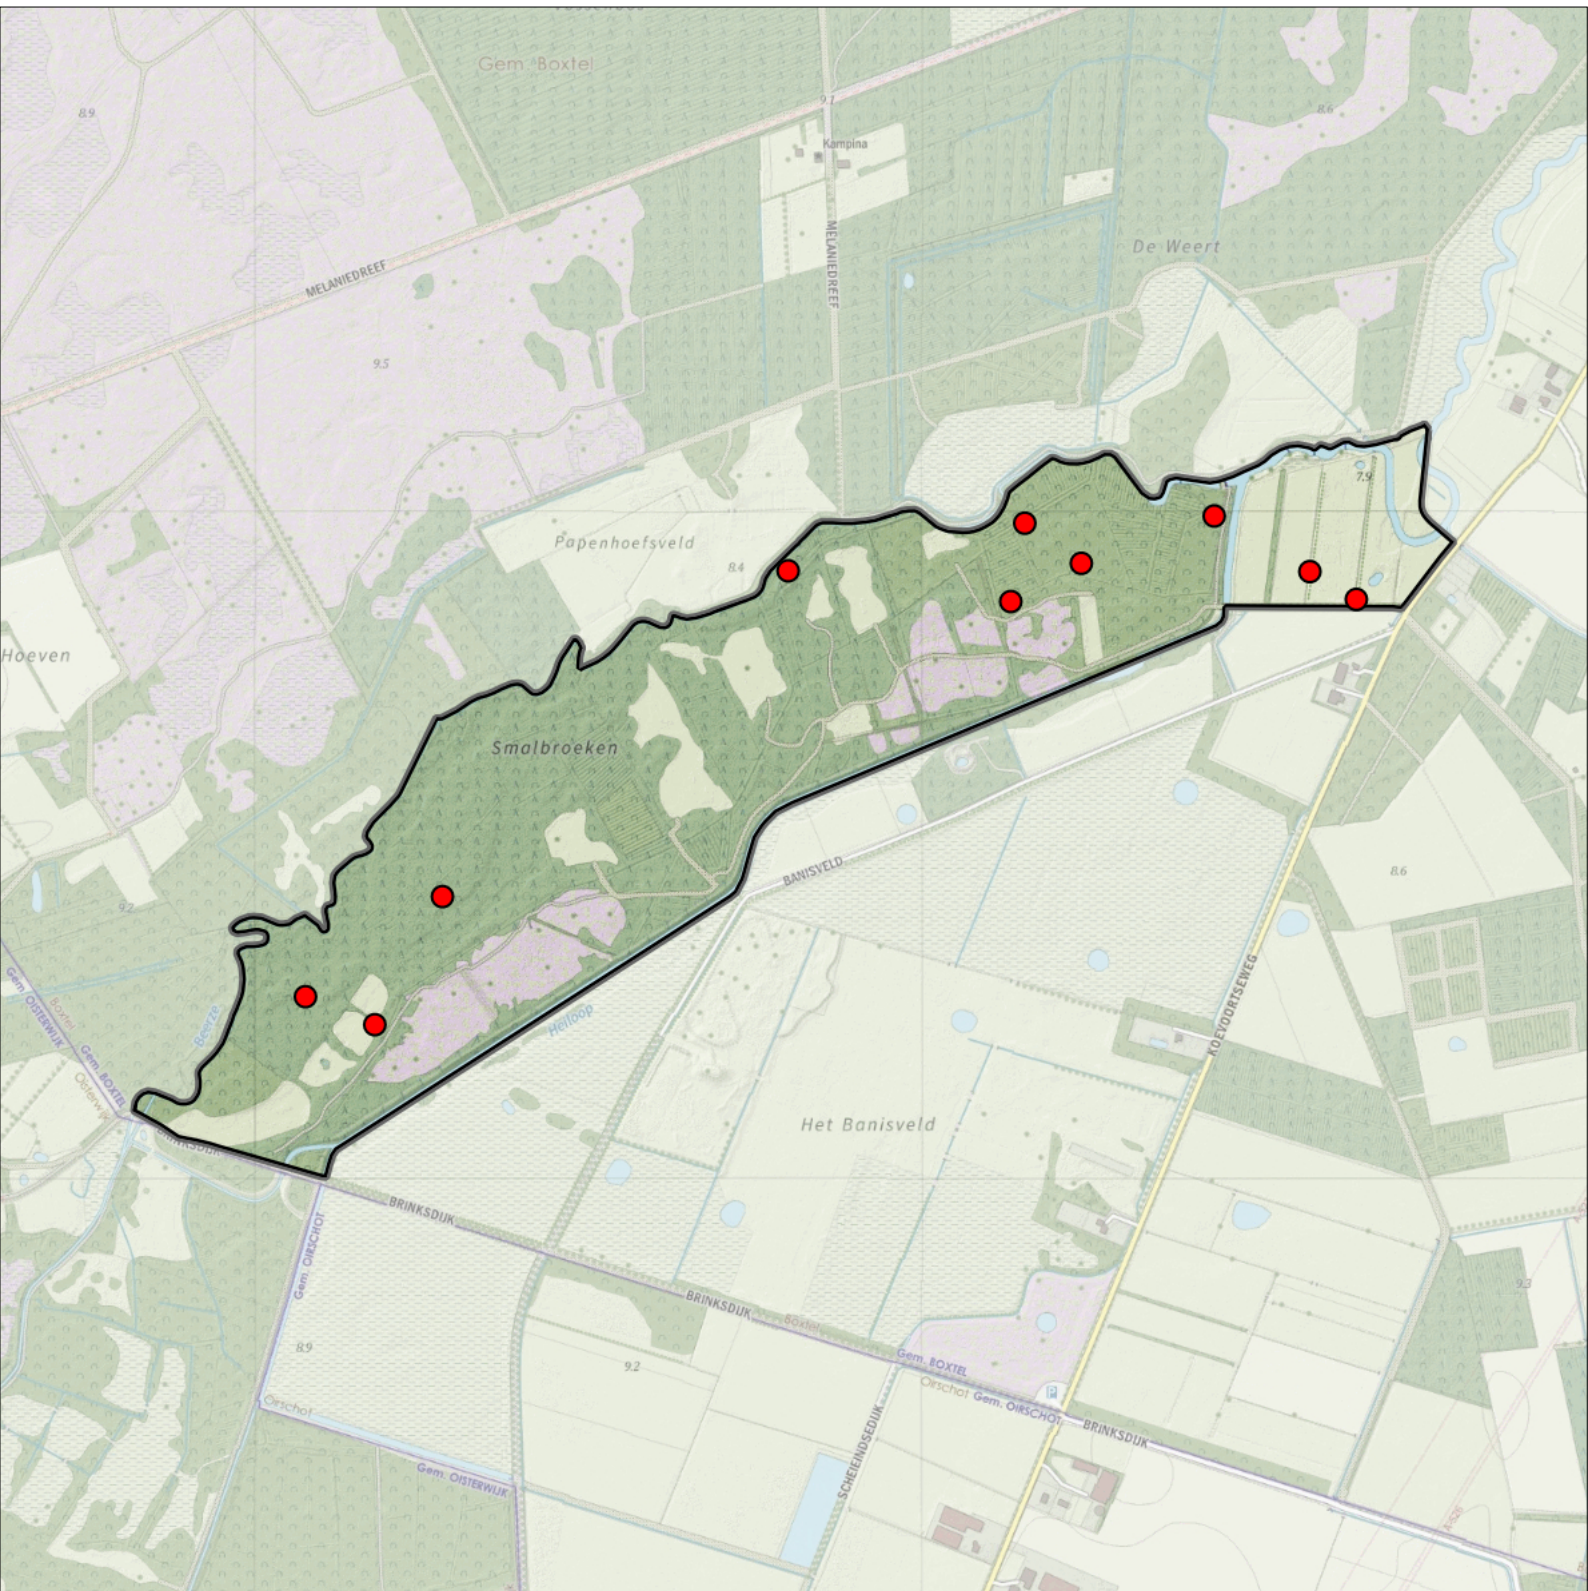

Legenda:

-  Telgebied
-  Geldig territorium

Periode:

2023

Telgebied:

5660 Smalbroeken-zuid

geldige waarnemingen				normbezoeken			minimaal binnen		fusie-afstand
adult	paar	territorial	nest	migrant	1	2	3	seizoen	
.	X	X	X						1
									25-2 t/m 25-7
									300

Sovon

Houtduif 10 territoria

Legenda:

-  Telgebied
-  Geldig territorium

Periode:
2023

Telgebied:
5660 Smalbroeken-zuid

geldige waarnemingen				normbezoeken			minimaal binnen		fusie-afstand		
adult	paar	territorial	nest	migrant	1	2	3	seizoen		datumg.	
.	X	X	X		1-12	13+			1	15-4 t/m 25-7	300

IJsvogel 1 territorium

Legenda:

-  Telgebied
-  Geldig territorium

Periode:
2023

Telgebied:
5660 Smalbroeken-zuid

geldige waarnemingen				normbezoeken			minimaal binnen		fusie-afstand	
adult	paar	territorial	nest	migrant	1	2	3	datumgrens		
X	X	X	X					2	15-3 t/m 15-5	2000

Sovon

Kauw 2 territoria

Legenda:

-  Telgebied
-  Geldig territorium

Periode:
2023

Telgebied:
5660 Smalbroeken-zuid

geldige waarnemingen				normbezoeken			minimaal binnen		fusie-afstand
adult	paar	territorial	nest	migrant	1	2	3	seizoen	
.	X	X	X						1
									25-2 t/m 10-5
									300