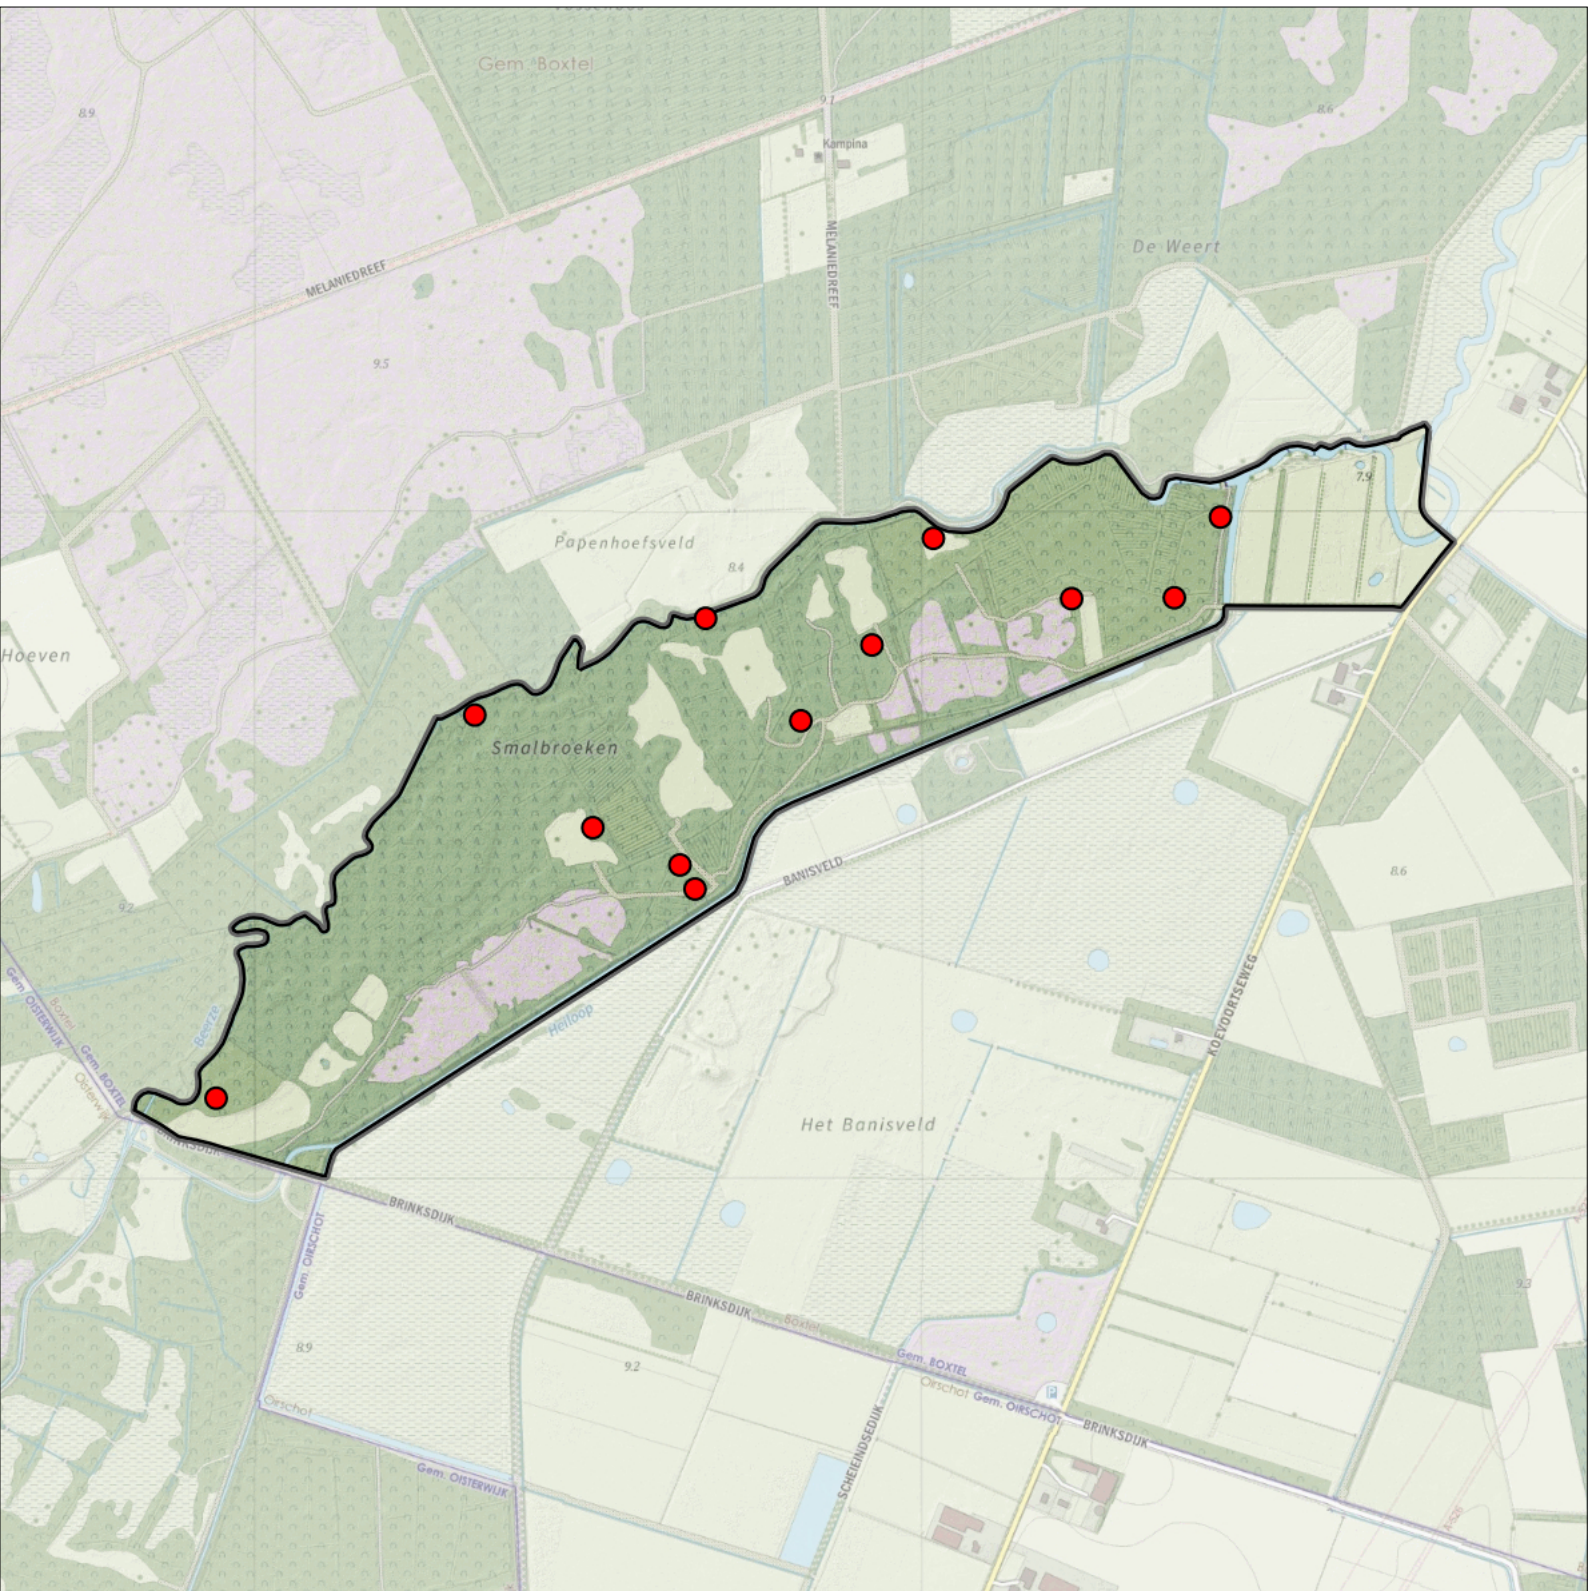

Blauwborst 1territorium

Legenda:

-  Telgebied
-  Geldig territorium

Periode:

2023

Telgebied:

5660 Smalbroeken-zuid

geldige waarnemingen				normbezoeken			minimaal binnen		fusie-afstand	
adult	paar	territorial	nest	migrant	1	2	3	seizoen		datumg.
.	.	X	X	JA	1-6	7-10	11+	1	25-3 t/m 10-7	200

Sovon

Bonte Vliegenvanger 12 territoria

Legenda:

-  Telgebied
-  Geldig territorium

Periode:

2023

Telgebied:

5660 Smalbroeken-zuid

geldige waarnemingen				normbezoeken			minimaal binnen		fusie-		
adult	paar	territorial	nest	migrant	1	2	3	seizoen	datumg.	datumgrens	afstand
.	.	X	X	JA	1-6	7-10	11+	1	15-4 t/m 10-6	200	

Sovon

Boomklover 11 territoria

Legenda:

-  Telgebied
-  Geldig territorium

Periode:

2023

Telgebied:

5660 Smalbroeken-zuid

geldige waarnemingen				normbezoeken			minimaal binnen		fusie-afstand
adult	paar	territorial	nest	migrant	1	2	3	datumg.	
.	X	X	X		1-6	7-10	11+	1	10-2 t/m 25-5