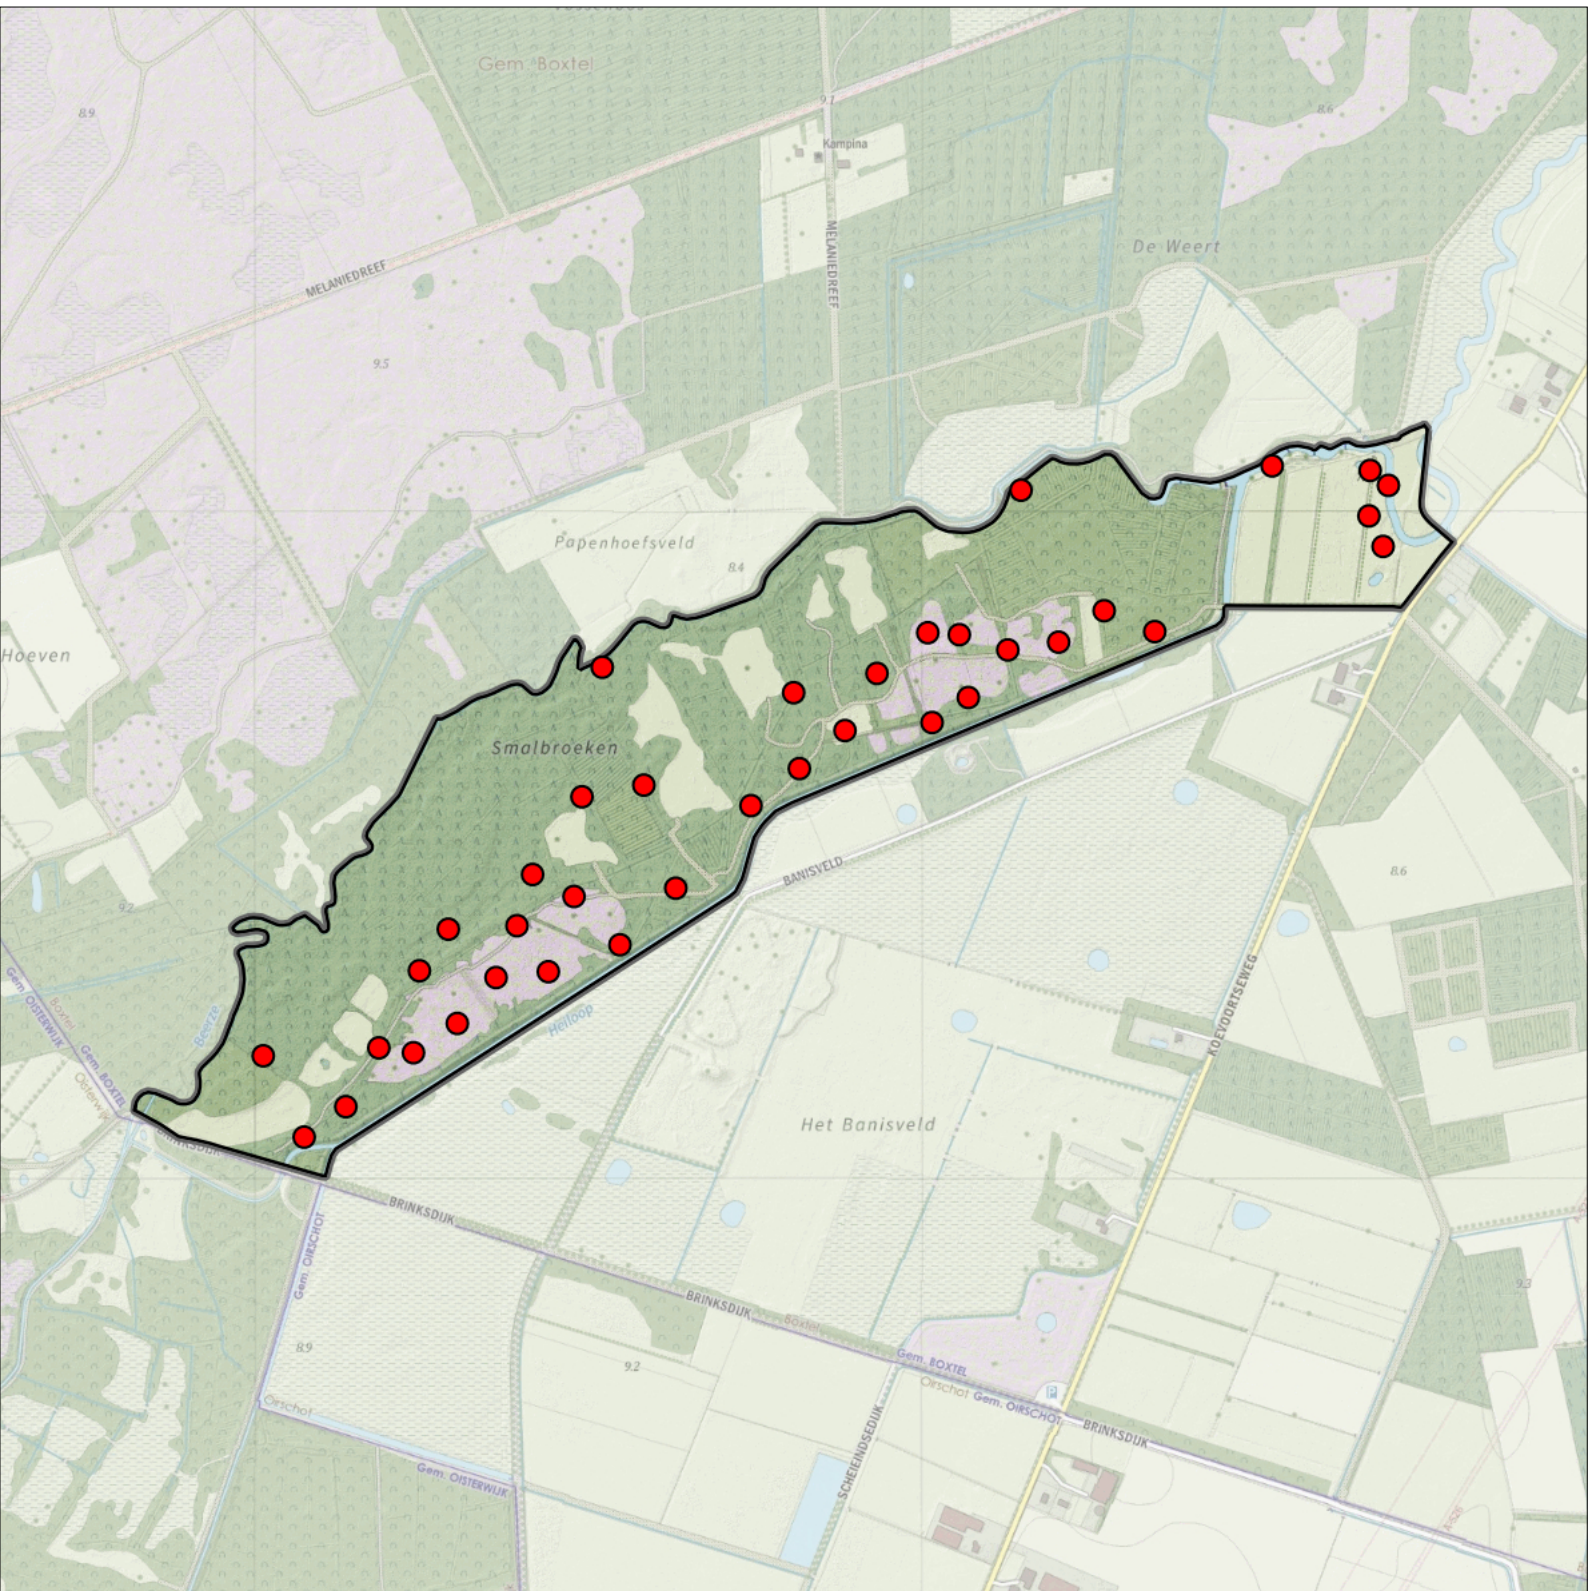

Sovon

Boomkruiper 35 territoria

Legenda:

-  Telgebied
-  Geldig territorium

Periode:
2023

Telgebied:
5660 Smalbroeken-zuid

geldige waarnemingen				normbezoeken			minimaal binnen		fusie-afstand
adult	paar	territorial	nest	migrant	1	2	3	datumg.	
.	.	X	X		1-9	10-13	14+	1	25-1 t/m 15-6

Sovon

Boompieper 15 territoria

Legenda:

-  Telgebied
-  Geldig territorium

Periode:

2023

Telgebied:

5660 Smalbroeken-zuid

Legenda:

-  Telgebied
-  Geldig territorium

Periode:
2023

Telgebied:
5660 Smalbroeken-zuid

geldige waarnemingen				normbezoeken			minimaal binnen		fusie-afstand
adult	paar	territorial	nest	migrant	1	2	3	datumg.	
.	.	X	X	JA	1-6	7-10	11+	1	10-4 t/m 25-6

Sovon

Gekraagde Roodstaart 6 territoria

Legenda:

-  Telgebied
-  Geldig territorium

Periode:

2023

Telgebied:

5660 Smalbroeken-zuid