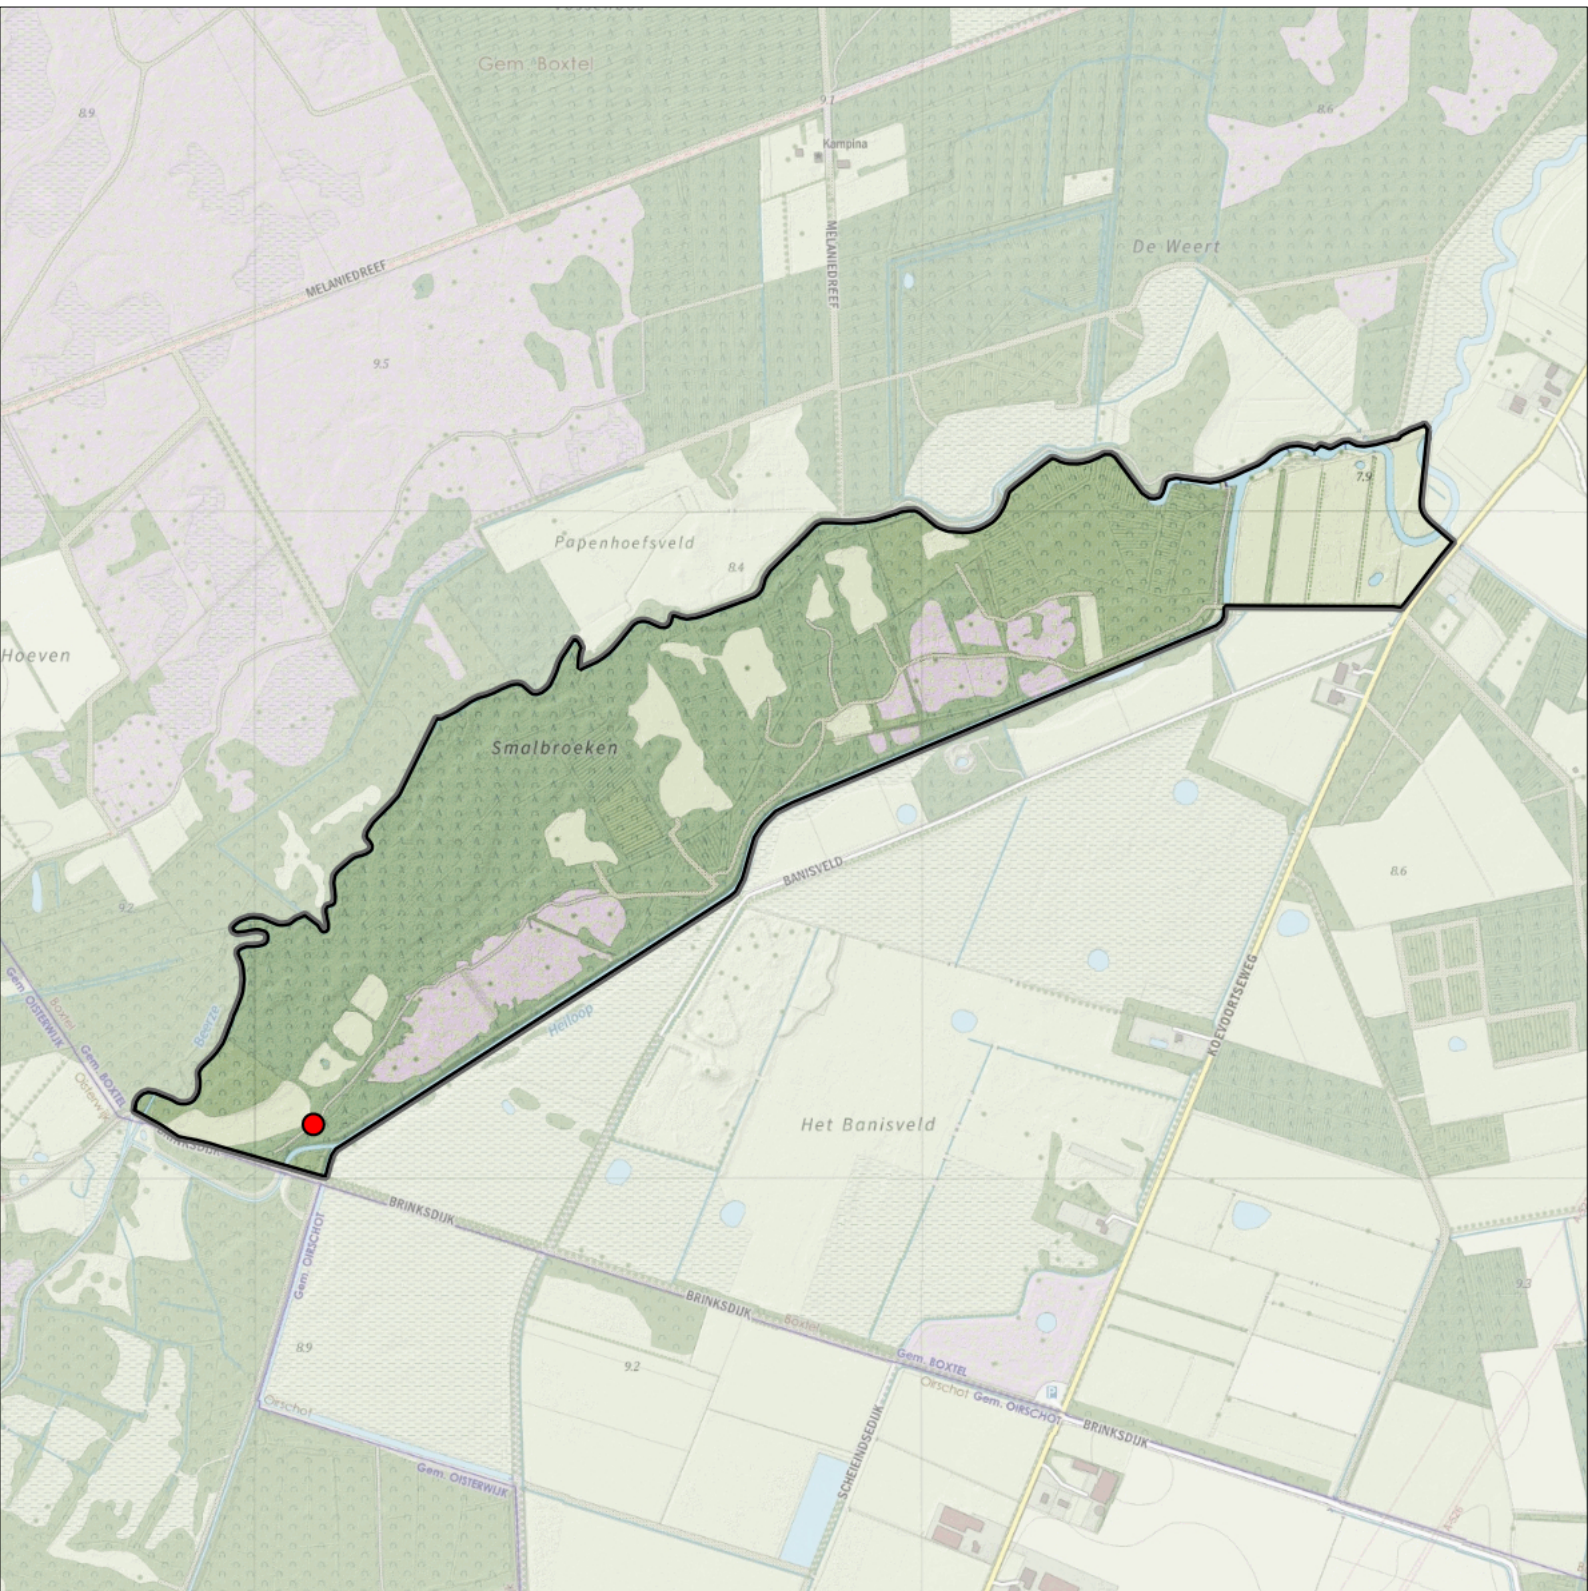

Legenda:

-  Telgebied
-  Geldig territorium

Periode:

2023

Telgebied:

5660 Smalbroeken-zuid

geldige waarnemingen				normbezoeken			minimaal binnen		fusie-afstand
adult	paar	territorial	nest	migrant	1	2	3	seizoen	
.	X	X	X						1
									25-2 t/m 25-7
									300

Sovon

Houtduif 10 territoria

Legenda:

-  Telgebied
-  Geldig territorium

Periode:
2023

Telgebied:
5660 Smalbroeken-zuid

geldige waarnemingen				normbezoeken			minimaal binnen		fusie-afstand		
adult	paar	territorial	nest	migrant	1	2	3	seizoen		datumg.	
.	X	X	X		1-12	13+			1	15-4 t/m 25-7	300

IJsvogel 1 territorium

Legenda:

-  Telgebied
-  Geldig territorium

Periode:
2023

Telgebied:
5660 Smalbroeken-zuid

geldige waarnemingen				normbezoeken			minimaal binnen		fusie-afstand	
adult	paar	territorial	nest	migrant	1	2	3	datumgrens		
X	X	X	X					2	15-3 t/m 15-5	2000

Sovon

Kauw 2 territoria

Legenda:

-  Telgebied
-  Geldig territorium

Periode:
2023

Telgebied:
5660 Smalbroeken-zuid

geldige waarnemingen				normbezoeken			minimaal binnen		fusie-afstand
adult	paar	territorial	nest	migrant	1	2	3	seizoen	
.	X	X	X						1
									25-2 t/m 10-5
									300