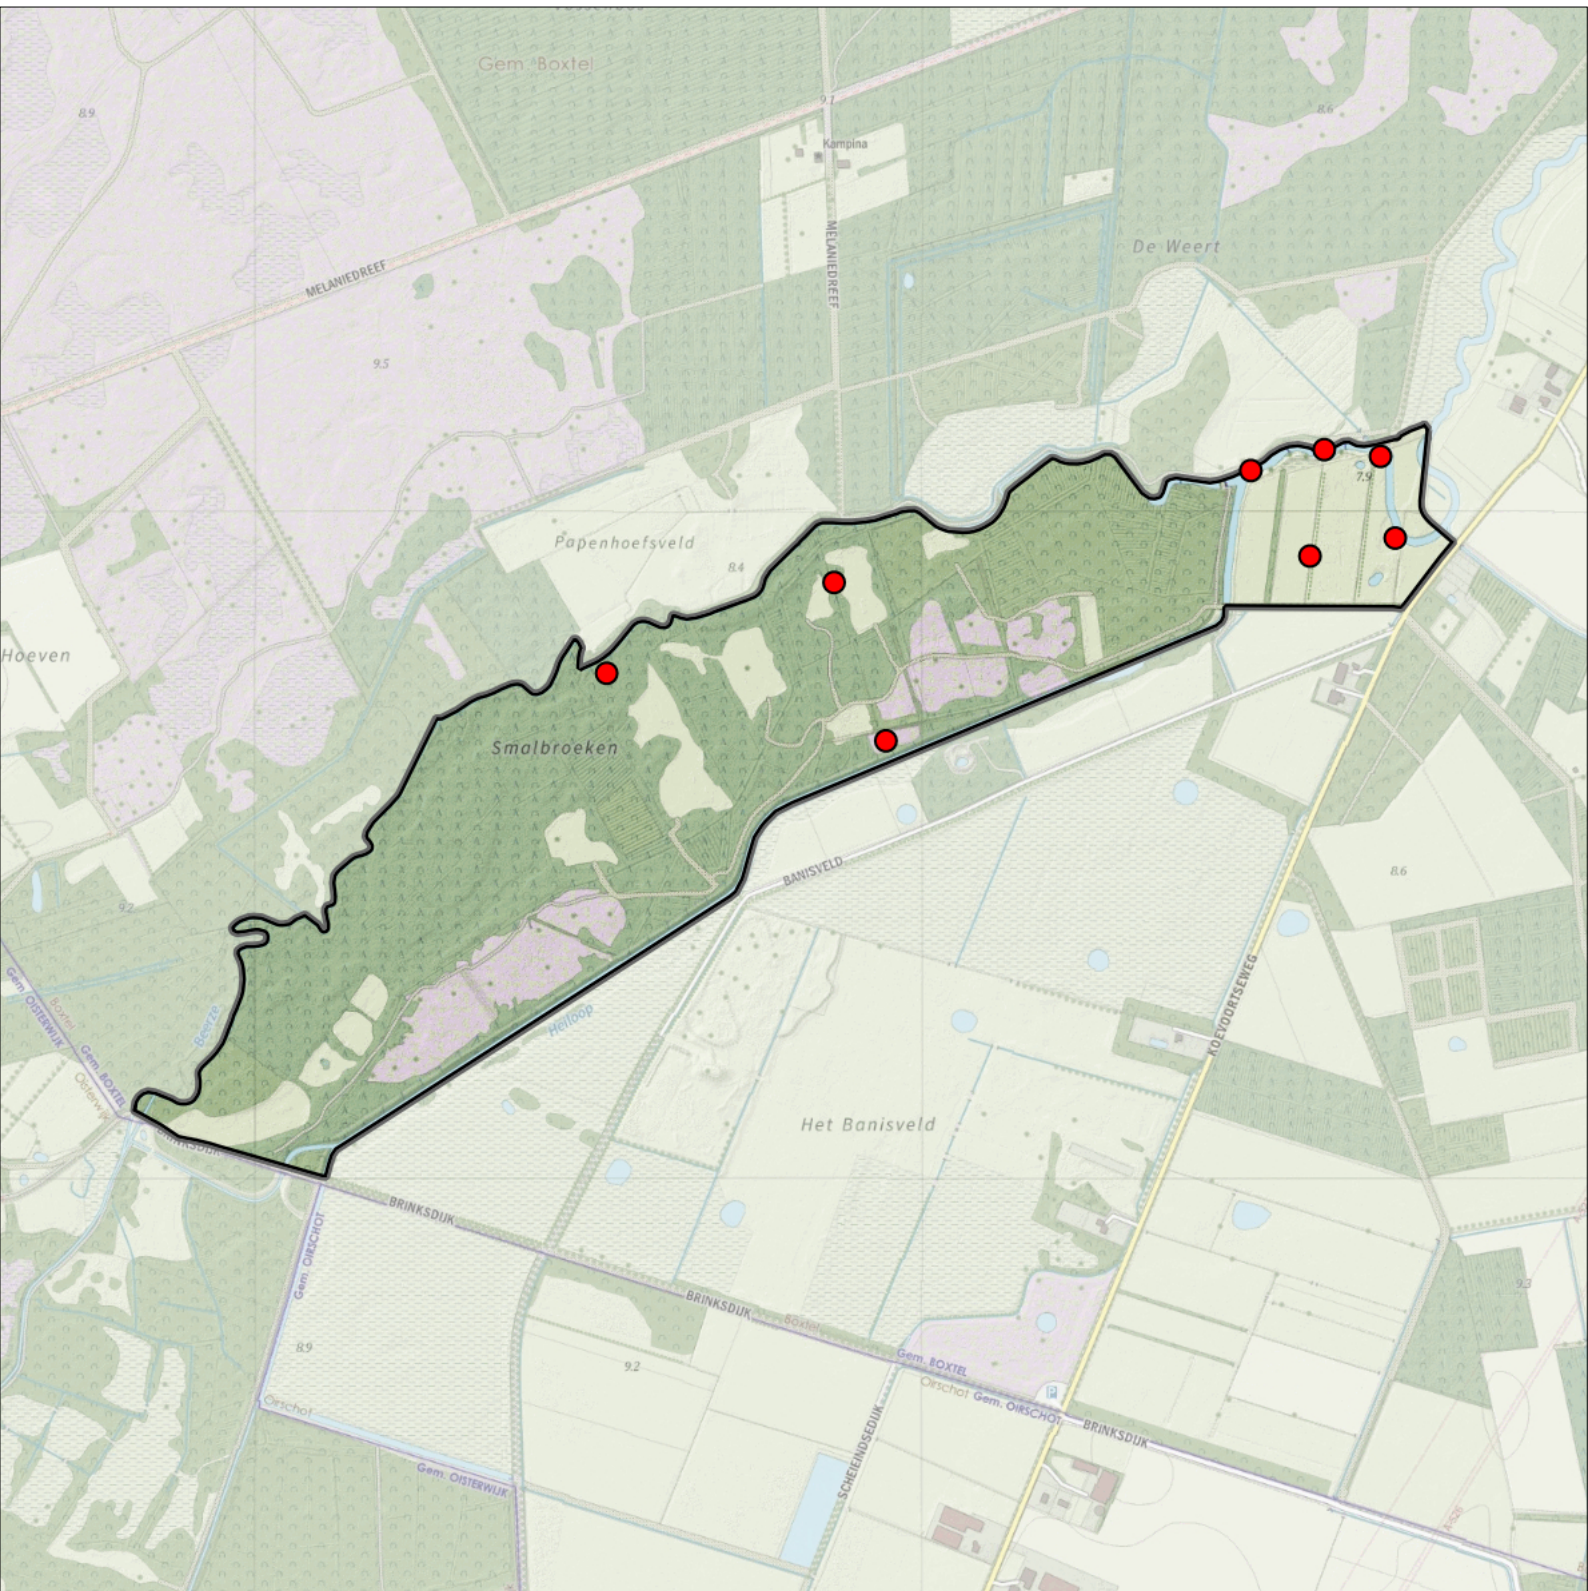

Sovon

Steenuil 2 territoria

Legenda:

-  Telgebied
-  Geldig territorium

Periode:
2023

Telgebied:
5660 Smalbroeken-zuid

geldige waarnemingen				normbezoeken			minimaal binnen		fusie-afstand
adult	paar	territorial	nest	migrant	1	2	3	seizoen	
X	X	X	X						1
									10-2 t/m 15-5
									500

Tjiftjaf 40 territoria

Legenda:

-  Telgebied
-  Geldig territorium

Periode:
2023

Telgebied:
5660 Smalbroeken-zuid

geldige waarnemingen				normbezoeken			minimaal binnen		fusie-afstand	
adult	paar	territorial	nest	migrant	1	2	3	datumg.		
.	.	X	X	JA	1-6	7-10	11+	1	1-4 t/m 15-7	200

Tuinfluitier 8 territoria

Legenda:

-  Telgebied
-  Geldig territorium

Periode:

2023

Telgebied:

5660 Smalbroeken-zuid

geldige waarnemingen				normbezoeken			minimaal binnen		fusie-afstand	
adult	paar	territorial	nest	migrant	1	2	3	datumg.		
.	.	X	X	JA	1-6	7-10	11+	1	25-4 t/m 15-7	200

Sovon

Watersnip 2 territoria

Legenda:

-  Telgebied
-  Geldig territorium

Periode:

2023

Telgebied:

5660 Smalbroeken-zuid