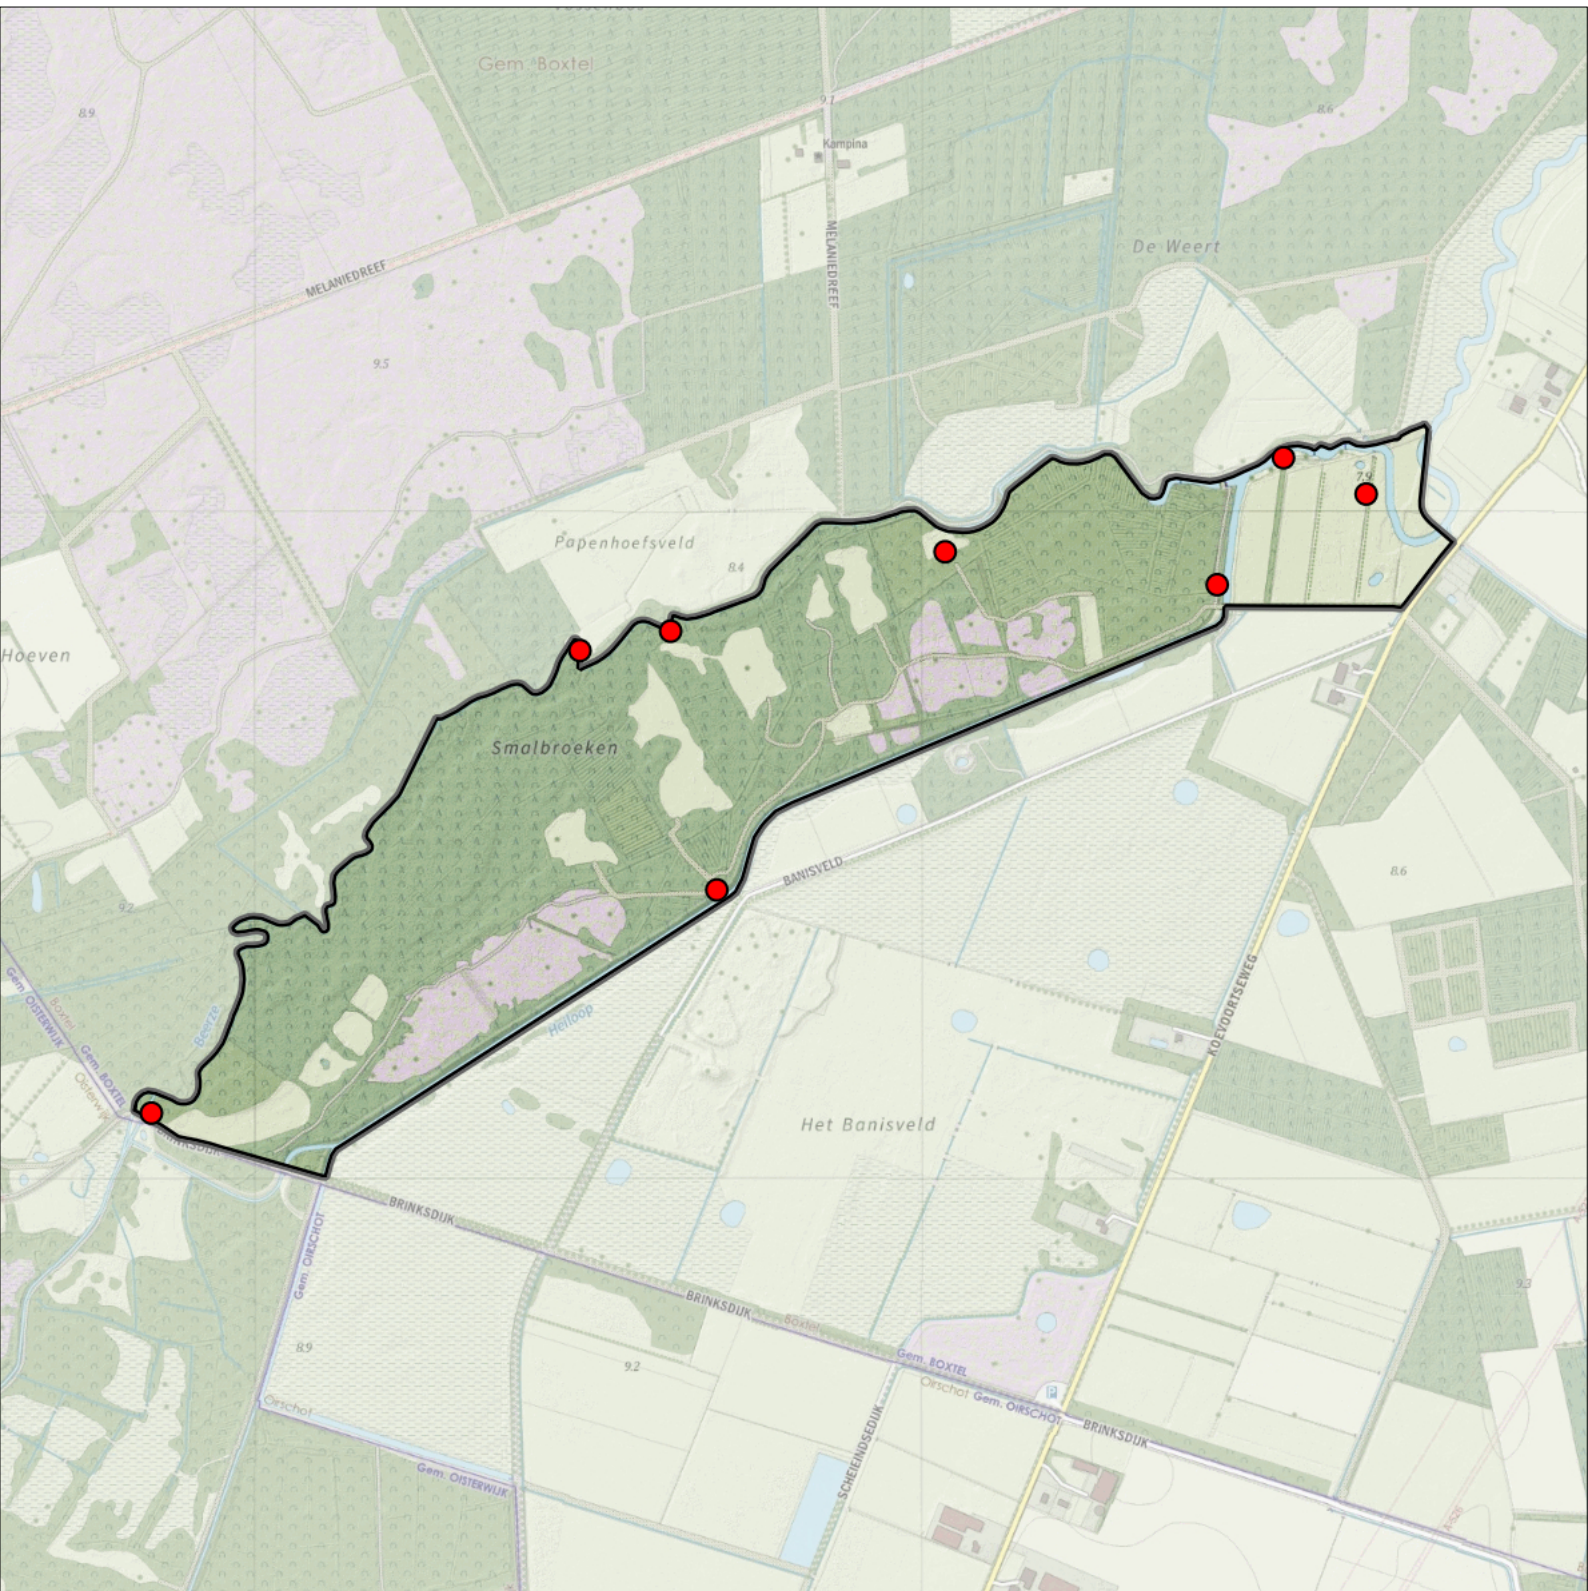

Rietgors 2 territoria

Legenda:

-  Telgebied
-  Geldig territorium

Periode:

2023

Telgebied:

5660 Smalbroeken-zuid

geldige waarnemingen				normbezoeken			minimaal binnen		fusie-afstand
adult	paar	territorial	nest	migrant	1	2	3	datumg.	
.	X	X	X		1-6	7-13	14+	1	10-4 t/m 25-6

Sovon

Spotvogel 2 territoria

Legenda:

-  Telgebied
-  Geldig territorium

Periode:

2023

Telgebied:

5660 Smalbroeken-zuid

geldige waarnemingen				normbezoeken			minimaal binnen		fusie-afstand
adult	paar	territorial	nest	migrant	1	2	3	seizoen	
.	.	X	X	JA	1-6	7-10	11+	1	5-5 t/m 10-7

Sovon

Spreeuw 8 territoria

Legenda:

-  Telgebied
-  Geldig territorium

Sprinkhaanzanger 2 territoria

Legenda:

-  Telgebied
-  Geldig territorium

Periode:

2023

Telgebied:

5660 Smalbroeken-zuid

geldige waarnemingen				normbezoeken			minimaal binnen		fusie-afstand	
adult	paar	territorial	nest	migrant	1	2	3	seizoen		datumg.
.	.	X	X	JA	1-9	10-13	14+	1	20-4 t/m 10-7	200