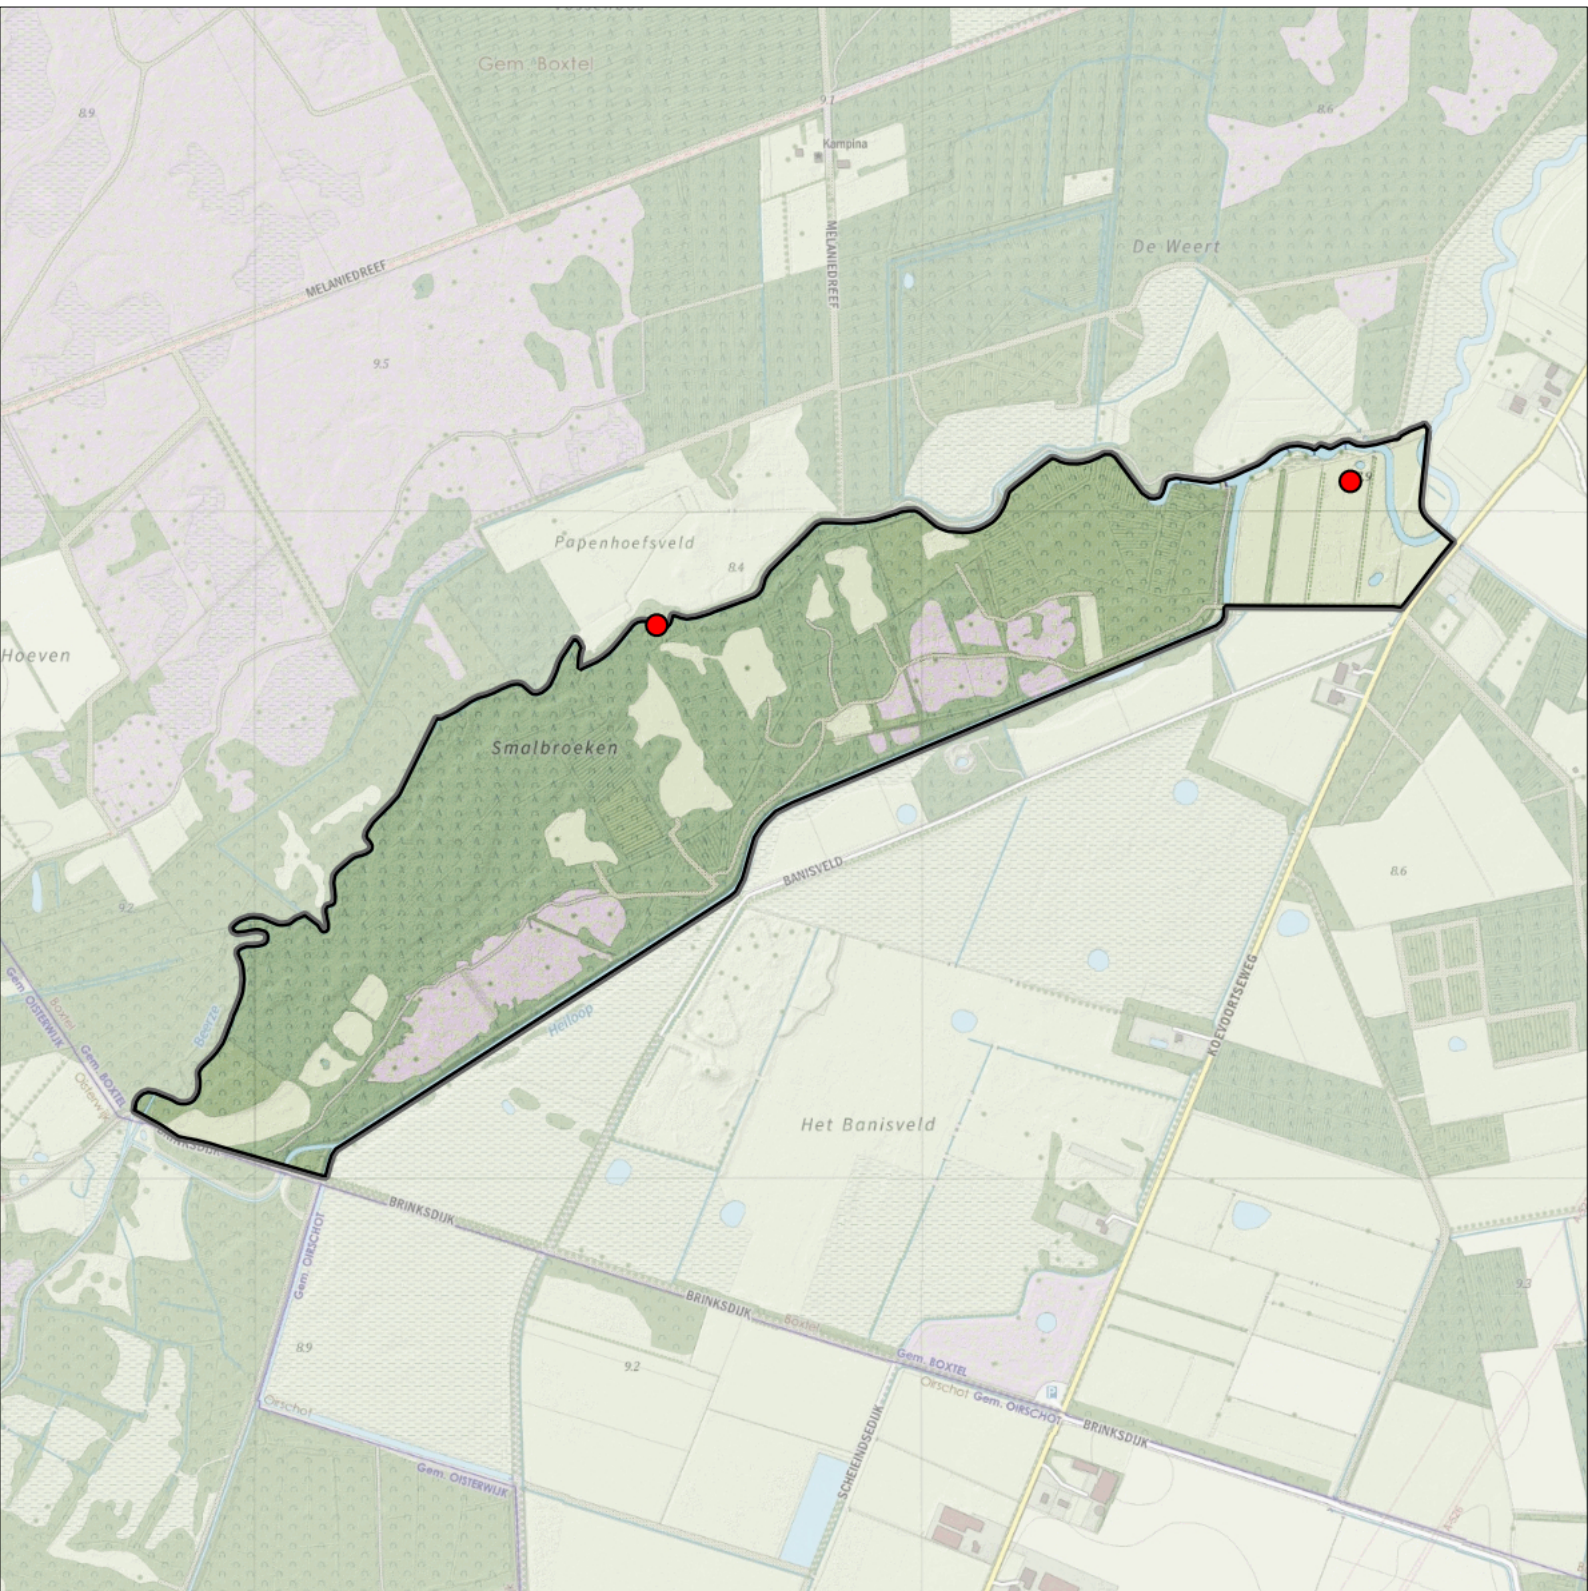

Sovon

Middelste Bonte Specht 5 territoria

Legenda:

-  Telgebied
-  Geldig territorium

Periode:
2023

Telgebied:
5660 Smalbroeken-zuid

geldige waarnemingen				normbezoeken			minimaal binnen		fusie-afstand	
adult	paar	territorial	nest	migrant	1	2	3	seizoen		datumg.
.	X	X	X					1	15-2 t/m 15-6	500
X	.	.	.					2	25-3 t/m 1-6	500

Sovon

Nachtzwaluw 5 territoria

Legenda:

-  Telgebied
-  Geldig territorium

Periode:
2023

Telgebied:
5660 Smalbroeken-zuid

geldige waarnemingen				normbezoeken			minimaal binnen		fusie-afstand	
adult	paar	territorial	nest	migrant	1	2	3	datumg.		
.	X	X	X					1	10-5 t/m 5-8	300

Nijlgans 2 territoria

Legenda:

-  Telgebied
-  Geldig territorium

Periode:
2023

Telgebied:
5660 Smalbroeken-zuid

geldige waarnemingen				normbezoeken			minimaal binnen		fusie-afstand		
adult	paar	territorial	nest	migrant	1	2	3	seizoen		datumg.	
.	X	X	X					2	1	10-3 t/m 15-5	1000

Sovon

Putter 4 territoria

Legenda:

-  Telgebied
-  Geldig territorium

Periode:
2023

Telgebied:
5660 Smalbroeken-zuid

geldige waarnemingen				normbezoeken			minimaal binnen		fusie-afstand		
adult	paar	territorial	nest	migrant	1	2	3	seizoen		datumg.	datumgrens
.	.	X	X						1	25-3 t/m 10-7	300
X	X	.	.						1	10-5 t/m 1-7	500