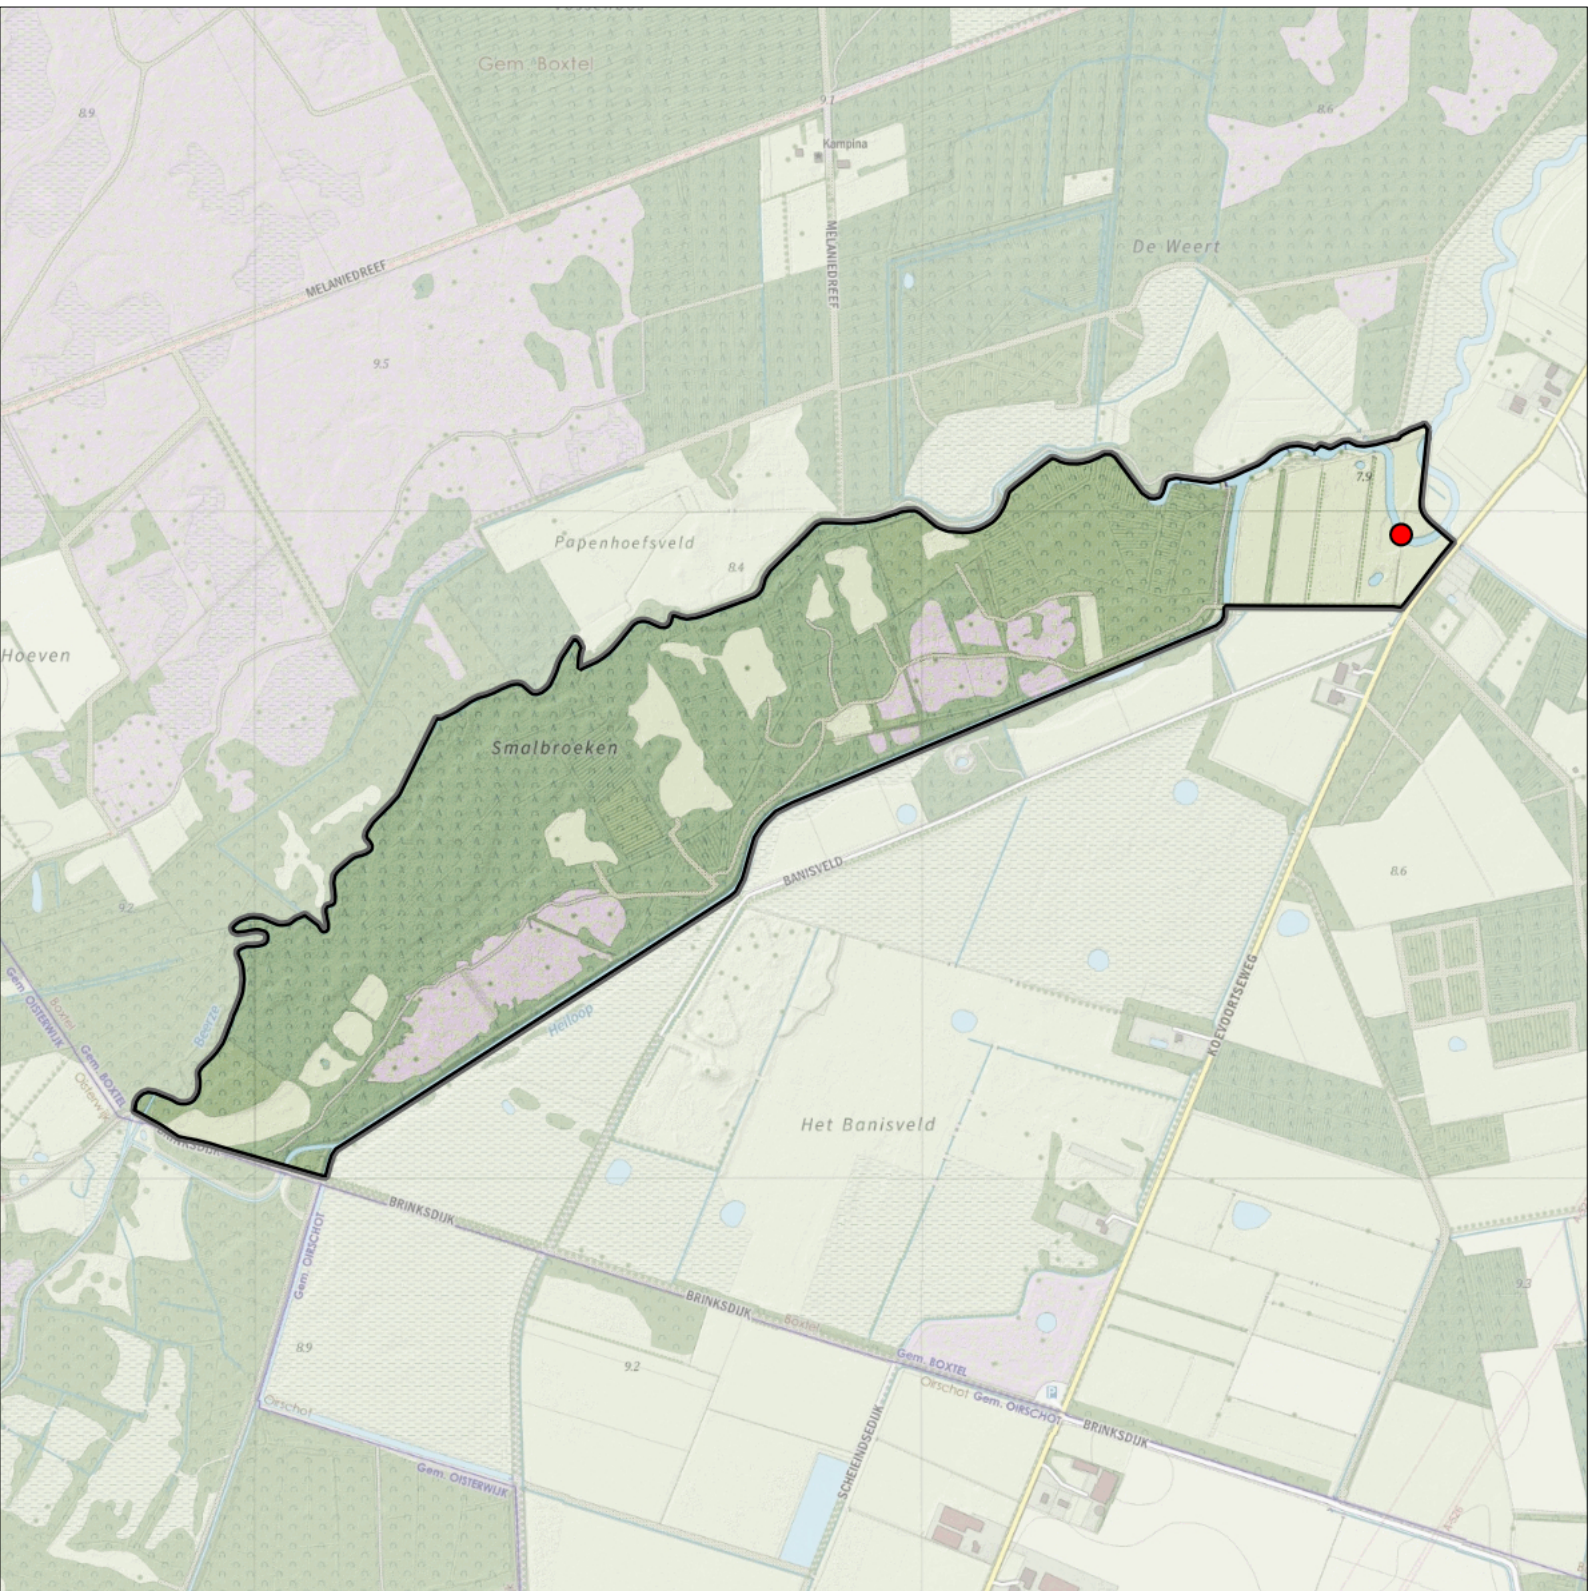

Sovon

Kleine Bonte Specht 3 territoria

Legenda:

-  Telgebied
-  Geldig territorium

Periode:
2023

Telgebied:
5660 Smalbroeken-zuid

geldige waarnemingen				normbezoeken			minimaal binnen		fusie-afstand
adult	paar	territorial	nest	migrant	1	2	3	seizoen	
X	X	X	X						1
									25-1 t/m 15-6
									300

Sovon

Kleine Karekiet 3 territoria

Legenda:

-  Telgebied
-  Geldig territorium

Periode:

2023

Telgebied:

5660 Smalbroeken-zuid

Legenda:

-  Telgebied
-  Geldig territorium

Periode:
2023

Telgebied:
5660 Smalbroeken-zuid

geldige waarnemingen				normbezoeken			minimaal binnen		fusie-afstand	
adult	paar	territorial	nest	migrant	1	2	3	seizoen		datumg.
.	X	X	X	JA	1-12	13+			1	
									datumgrens	20-4 t/m 15-7
										500

Sovon

Koekoek 3 territoria

Legenda:

-  Telgebied
-  Geldig territorium

Periode:

2023

Telgebied:

5660 Smalbroeken-zuid