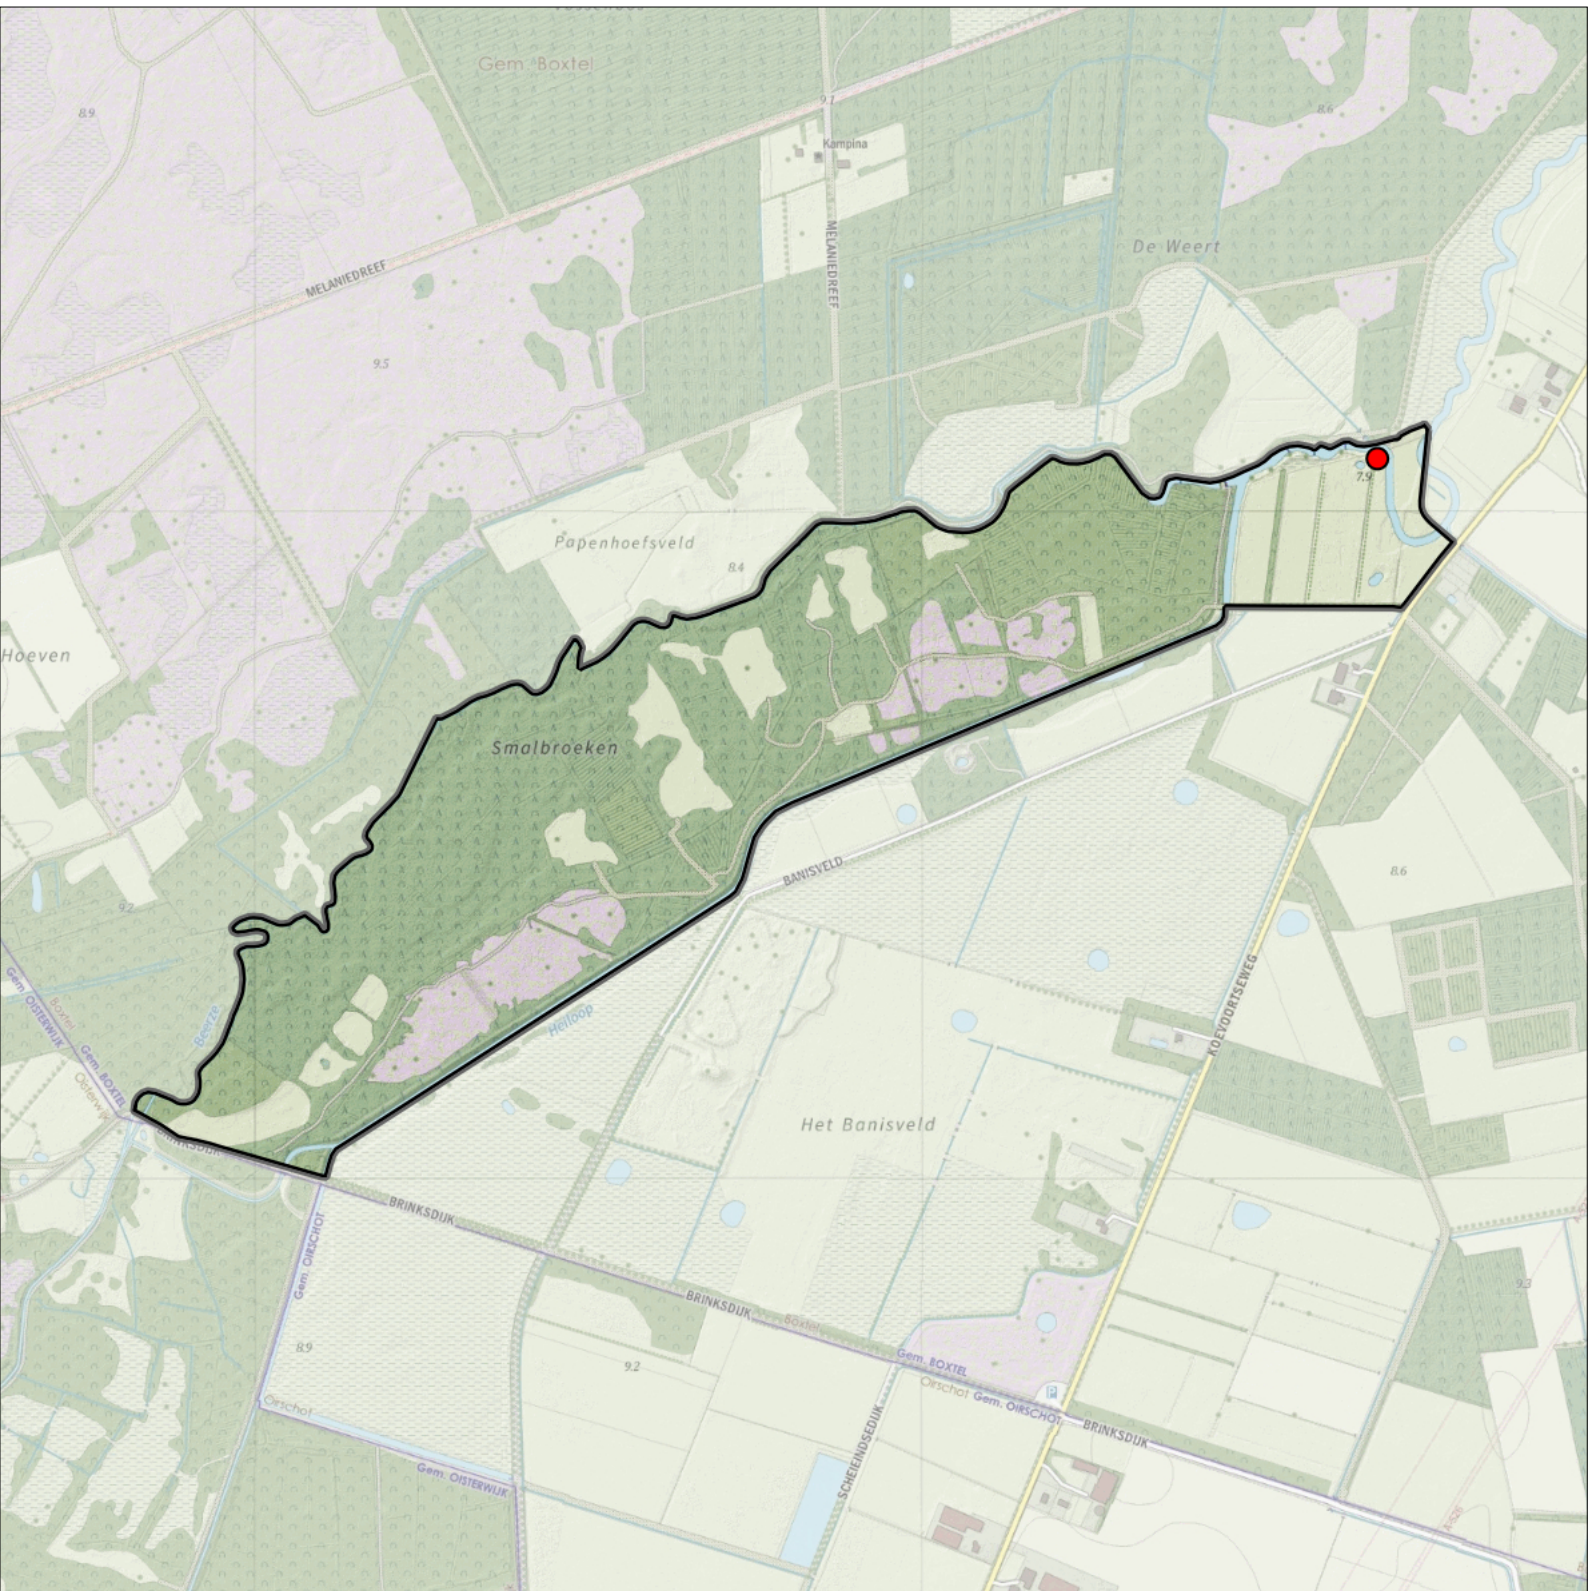

Blauwborst 1territorium

Legenda:

-  Telgebied
-  Geldig territorium

Periode:

2023

Telgebied:

5660 Smalbroeken-zuid

geldige waarnemingen				normbezoeken			minimaal binnen		fusie-afstand	
adult	paar	territorial	nest	migrant	1	2	3	seizoen		datumg.
.	.	X	X	JA	1-6	7-10	11+	1	25-3 t/m 10-7	200

Sovon

Bonte Vliegenvanger 12 territoria

Legenda:

-  Telgebied
-  Geldig territorium

Periode:

2023

Telgebied:

5660 Smalbroeken-zuid

Legenda:

-  Telgebied
-  Geldig territorium

Periode:

2023

Telgebied:

5660 Smalbroeken-zuid

geldige waarnemingen				normbezoeken			minimaal binnen		fusie-afstand
adult	paar	territorial	nest	migrant	1	2	3	datumg.	
.	X	X	X		1-6	7-10	11+	1	10-2 t/m 25-5