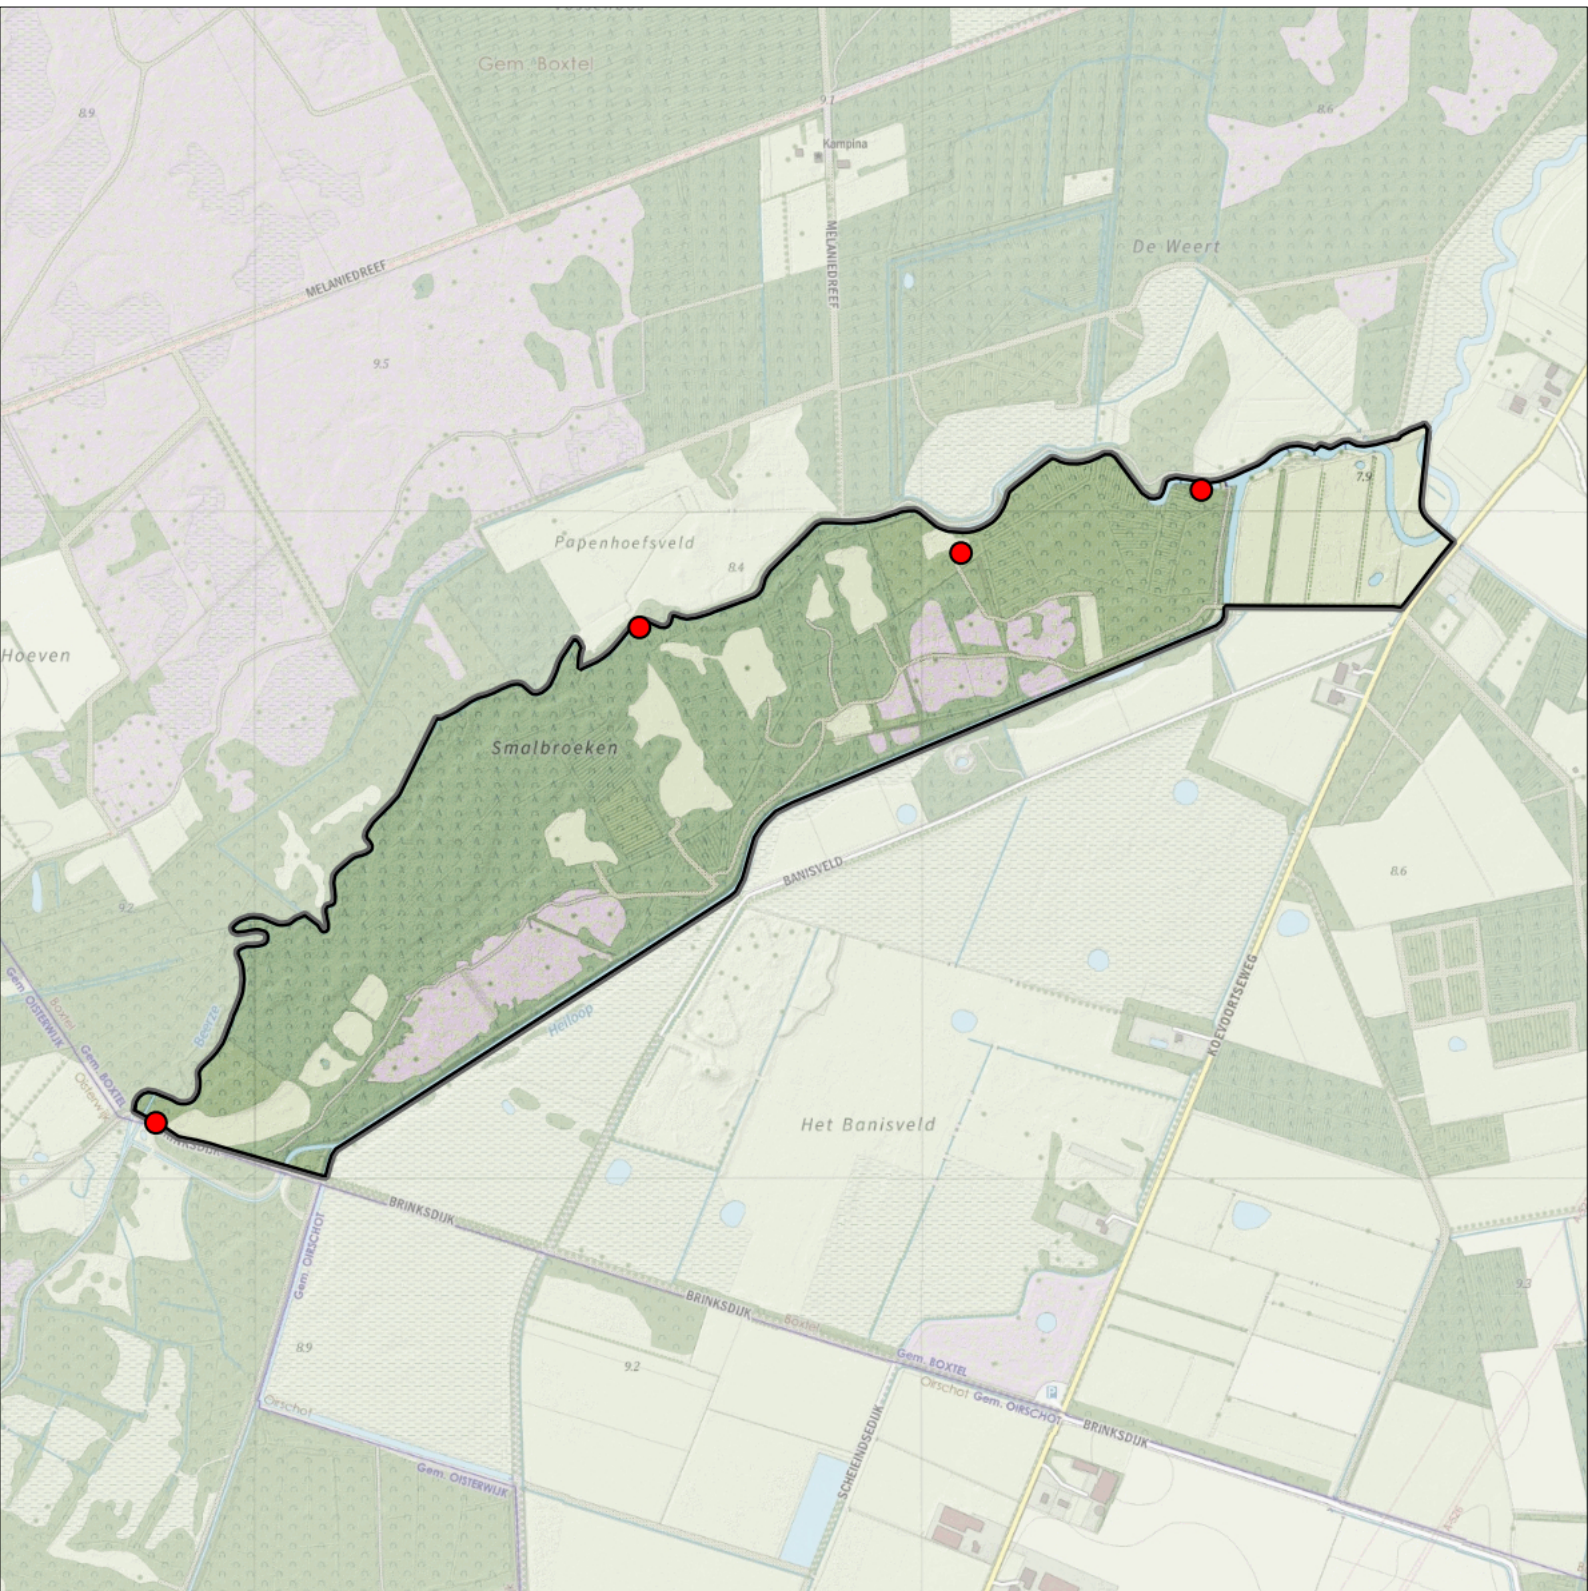

Sovon

Nachtzwaluw 5 territoria

Legenda:

-  Telgebied
-  Geldig territorium

Periode:
2023

Telgebied:
5660 Smalbroeken-zuid

geldige waarnemingen				normbezoeken			minimaal binnen		fusie-afstand	
adult	paar	territorial	nest	migrant	1	2	3	datumg.		
.	X	X	X					1	10-5 t/m 5-8	300

Nijlgans 2 territoria

Legenda:

-  Telgebied
-  Geldig territorium

Periode:
2023

Telgebied:
5660 Smalbroeken-zuid

geldige waarnemingen				normbezoeken			minimaal binnen		fusie-afstand		
adult	paar	territorial	nest	migrant	1	2	3	seizoen		datumg.	
.	X	X	X					2	1	10-3 t/m 15-5	1000

Sovon

Putter 4 territoria

Legenda:

-  Telgebied
-  Geldig territorium

Periode:
2023

Telgebied:
5660 Smalbroeken-zuid

geldige waarnemingen				normbezoeken			minimaal binnen		fusie-afstand		
adult	paar	territorial	nest	migrant	1	2	3	seizoen		datumg.	datumgrens
.	.	X	X						1	25-3 t/m 10-7	300
X	X	.	.						1	10-5 t/m 1-7	500

Rietgors 2 territoria

Legenda:

-  Telgebied
-  Geldig territorium

Periode:

2023

Telgebied:

5660 Smalbroeken-zuid

geldige waarnemingen				normbezoeken			minimaal binnen		fusie-afstand
adult	paar	territorial	nest	migrant	1	2	3	datumg.	
.	X	X	X		1-6	7-13	14+	1	10-4 t/m 25-6