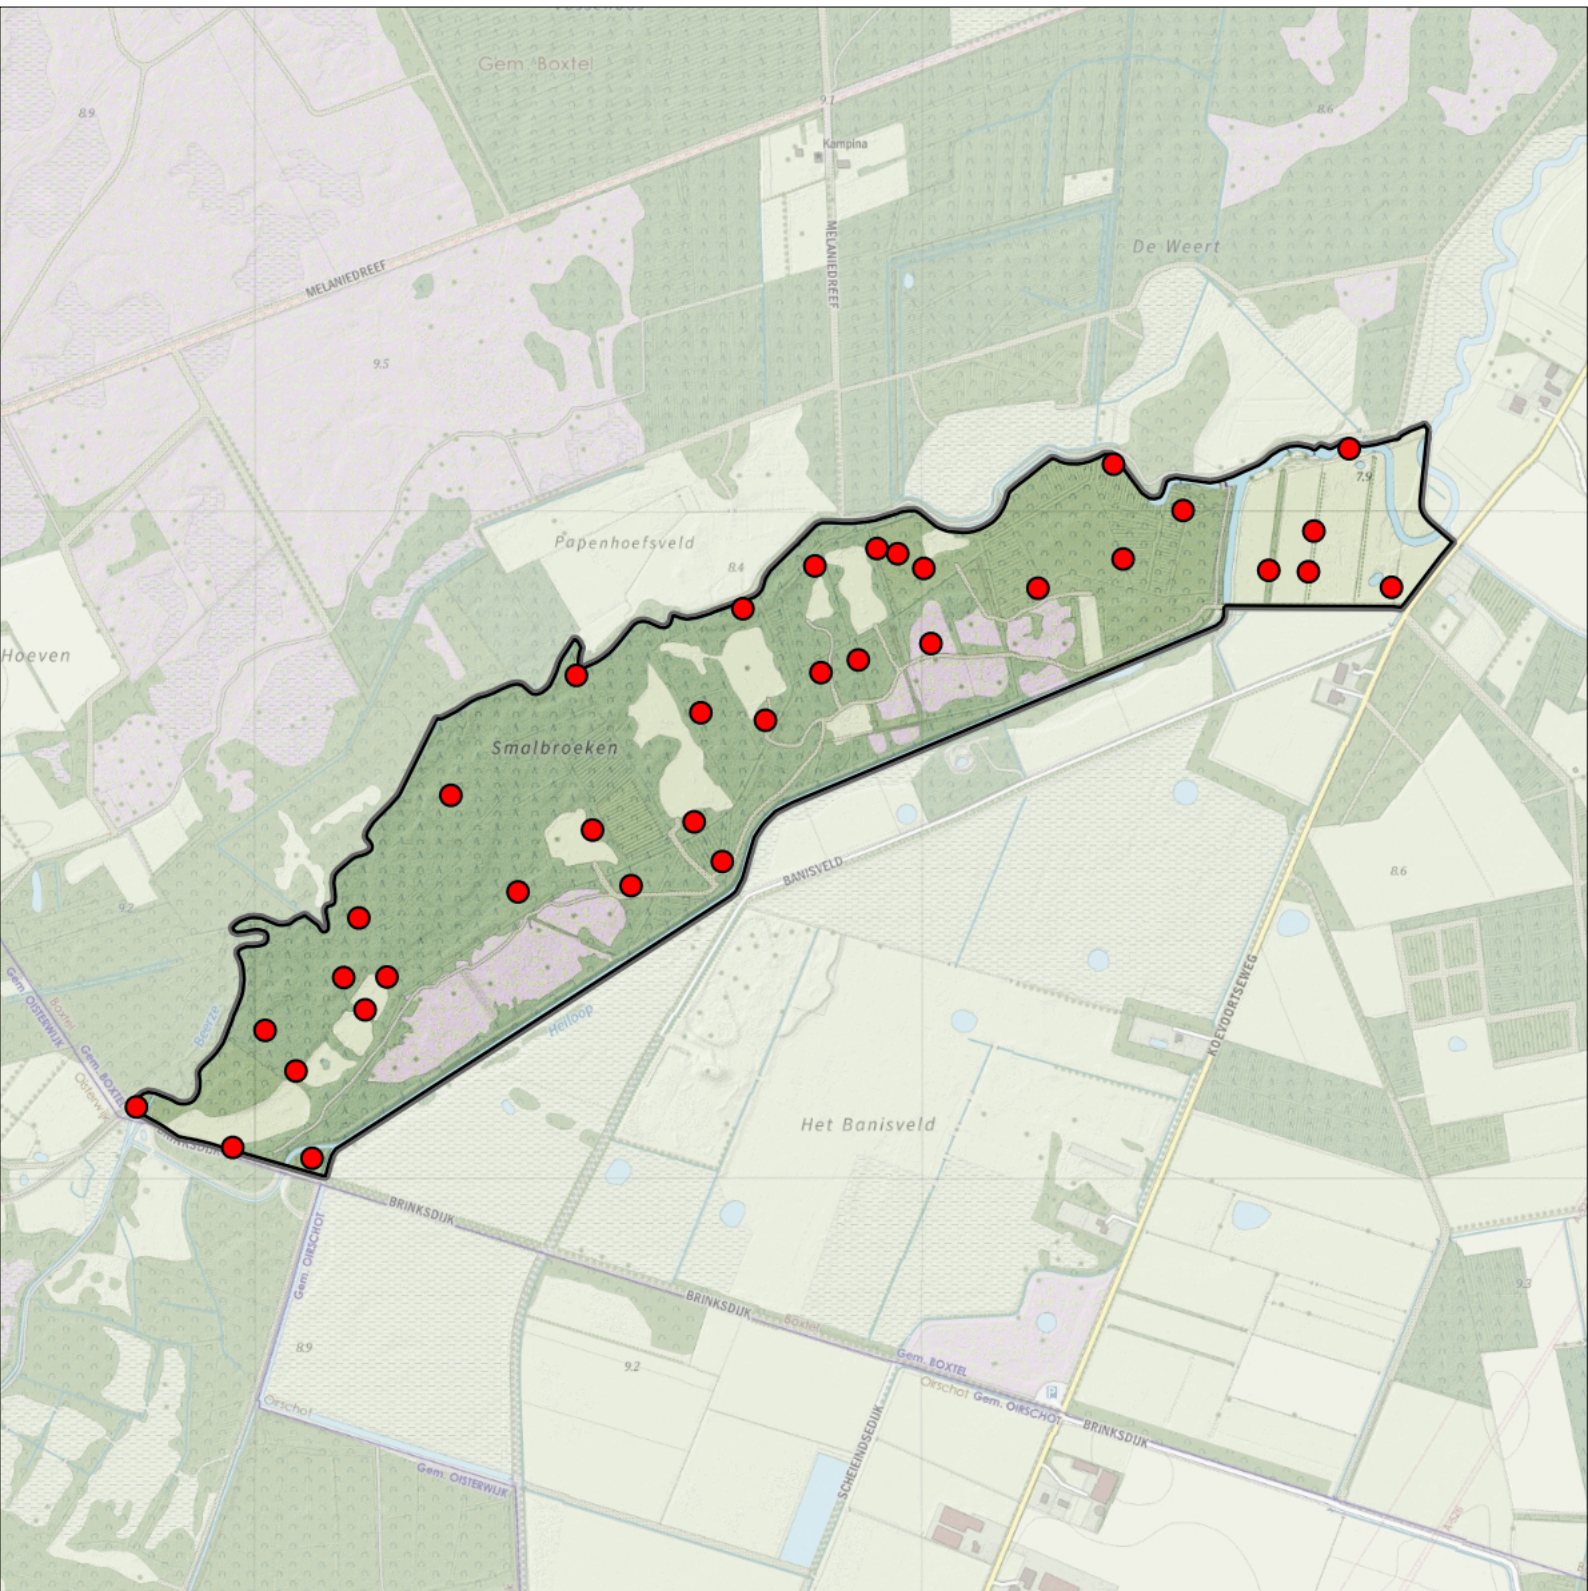

Zwarte Mees 2 territoria

Legenda:

-  Telgebied
-  Geldig territorium

Periode:
2023

Telgebied:
5660 Smalbroeken-zuid

geldige waarnemingen				normbezoeken			minimaal binnen		fusie-afstand		
adult	paar	territorial	nest	migrant	1	2	3	seizoen		datumg.	datumgrens
.	.	X	X		1-12	13+			1	10-3 t/m 25-6	300

Sovon

Zwarte Specht1 territorium

Legenda:

-  Telgebied
-  Geldig territorium

Periode:

2023

Telgebied:

5660 Smalbroeken-zuid

geldige waarnemingen				normbezoeken			minimaal binnen		fusie-afstand	
adult	paar	territorial	nest	migrant	1	2	3	seizoen		datumg.
X	X	X	X						2	
									25-2 t/m 15-6	1000

Sovon

Zwartkop 35 territoria

Legenda:

-  Telgebied
-  Geldig territorium

Periode:

2023

Telgebied:

5660 Smalbroeken-zuid

geldige waarnemingen				normbezoeken			minimaal binnen		fusie-afstand	
adult	paar	territorial	nest	migrant	1	2	3	datumg.		
.	.	X	X	JA	1-6	7-10	11+	1	10-4 t/m 15-7	200