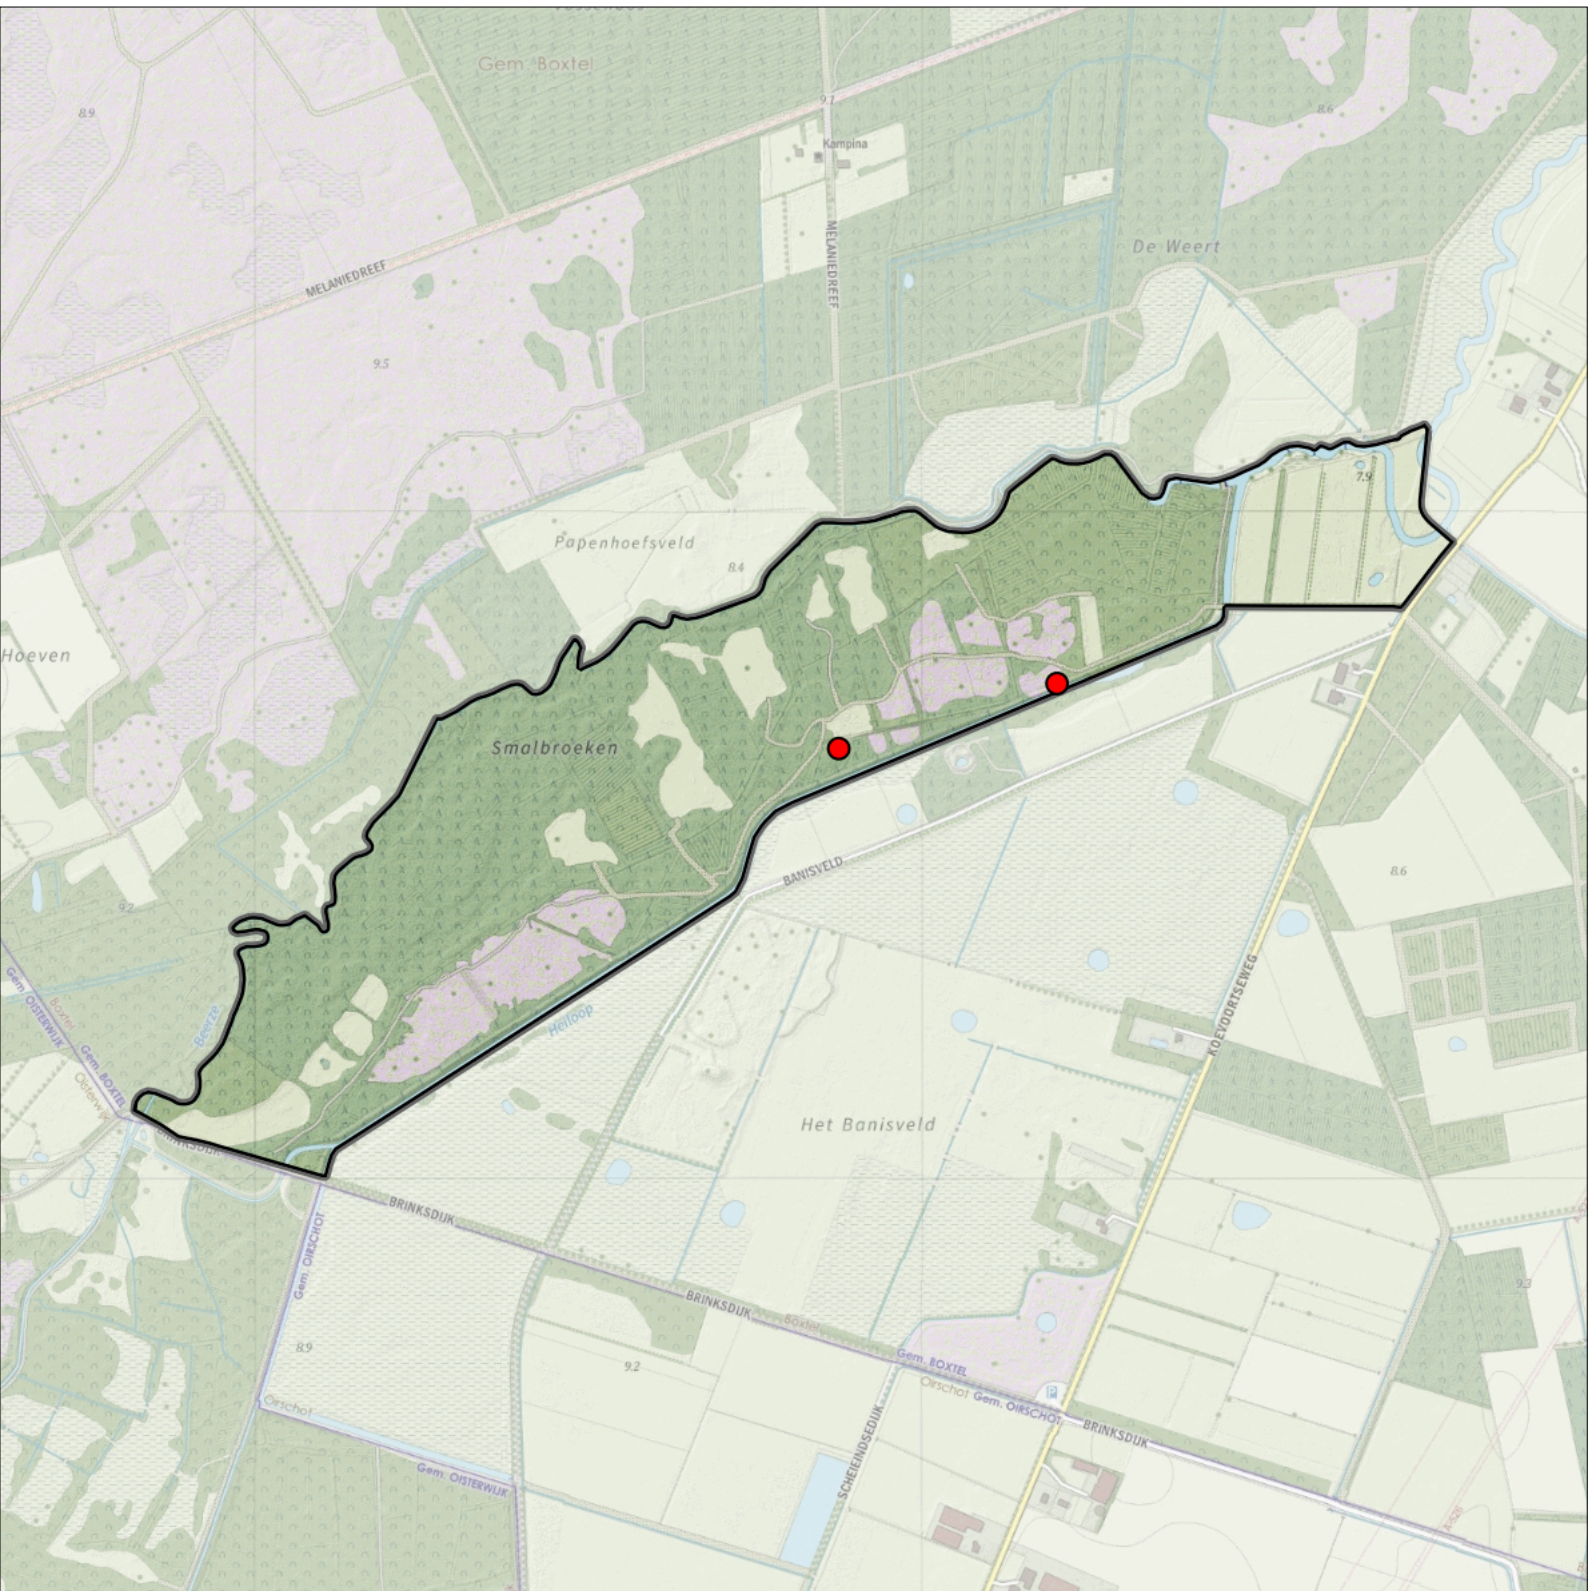

Sprinkhaanzanger 2 territoria

Legenda:

-  Telgebied
-  Geldig territorium

Periode:

2023

Telgebied:

5660 Smalbroeken-zuid

geldige waarnemingen				normbezoeken			minimaal binnen		fusie-afstand	
adult	paar	territorial	nest	migrant	1	2	3	seizoen		datumg.
.	.	X	X	JA	1-9	10-13	14+	1	20-4 t/m 10-7	200

Sovon

Staartmees 5 territoria

Legenda:

-  Telgebied
-  Geldig territorium

Periode:
2023

Telgebied:
5660 Smalbroeken-zuid

geldige waarnemingen				normbezoeken			minimaal binnen		fusie-afstand	
adult	paar	territorial	nest	migrant	1	2	3	seizoen		datumg.
.	X	X	X						1	
									25-2 t/m 25-5	500

Sovon

Steenuil 2 territoria

Legenda:

-  Telgebied
-  Geldig territorium

Periode:
2023

Telgebied:
5660 Smalbroeken-zuid

geldige waarnemingen				normbezoeken			minimaal binnen		fusie-afstand
adult	paar	territorial	nest	migrant	1	2	3	seizoen	
X	X	X	X						1
									10-2 t/m 15-5
									500

Tjiftjaf 40 territoria

Legenda:

-  Telgebied
-  Geldig territorium

Periode:
2023

Telgebied:
5660 Smalbroeken-zuid

geldige waarnemingen				normbezoeken			minimaal binnen		fusie-afstand	
adult	paar	territorial	nest	migrant	1	2	3	datumg.		
.	.	X	X	JA	1-6	7-10	11+	1	1-4 t/m 15-7	200