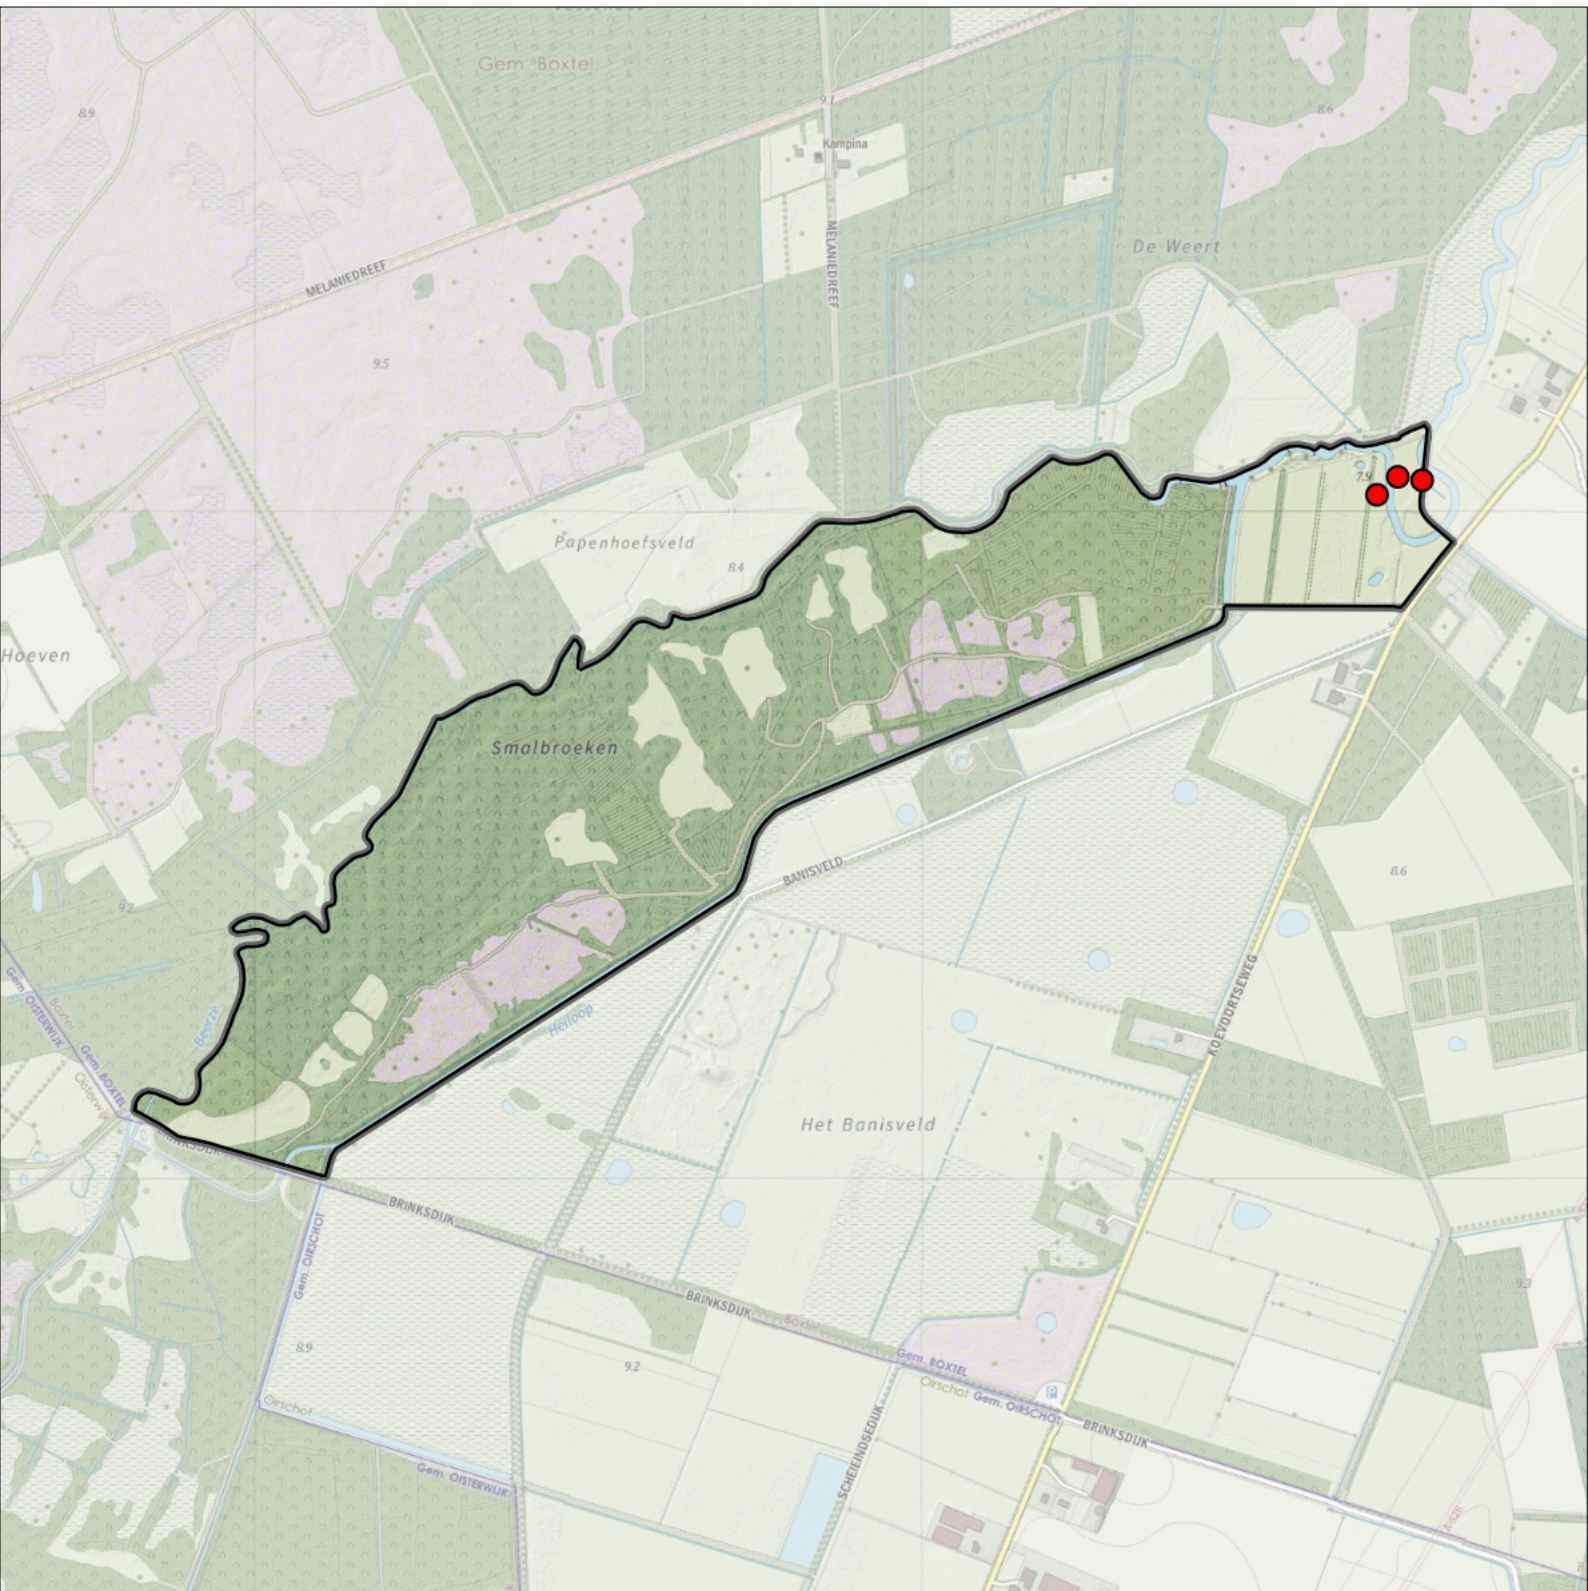

IJsvogel 1 territorium

Legenda:

-  Telgebied
-  Geldig territorium

Periode:
2023

Telgebied:
5660 Smalbroeken-zuid

geldige waarnemingen				normbezoeken			minimaal binnen		fusie-afstand	
adult	paar	territorial	nest	migrant	1	2	3	datumgrens		
X	X	X	X					2	15-3 t/m 15-5	2000

Sovon

Kauw 2 territoria

Legenda:

-  Telgebied
-  Geldig territorium

Periode:
2023

Telgebied:
5660 Smalbroeken-zuid

geldige waarnemingen				normbezoeken			minimaal binnen		fusie-afstand
adult	paar	territorial	nest	migrant	1	2	3	seizoen	
.	X	X	X						1
									25-2 t/m 10-5
									300

Sovon

Kleine Bonte Specht 3 territoria

Legenda:

-  Telgebied
-  Geldig territorium

Periode:
2023

Telgebied:
5660 Smalbroeken-zuid

geldige waarnemingen				normbezoeken			minimaal binnen		fusie-afstand
adult	paar	territorial	nest	migrant	1	2	3	seizoen	
X	X	X	X						1
									25-1 t/m 15-6
									300

Sovon

Kleine Karekiet 3 territoria

Legenda:

-  Telgebied
-  Geldig territorium

Periode:

2023

Telgebied:

5660 Smalbroeken-zuid