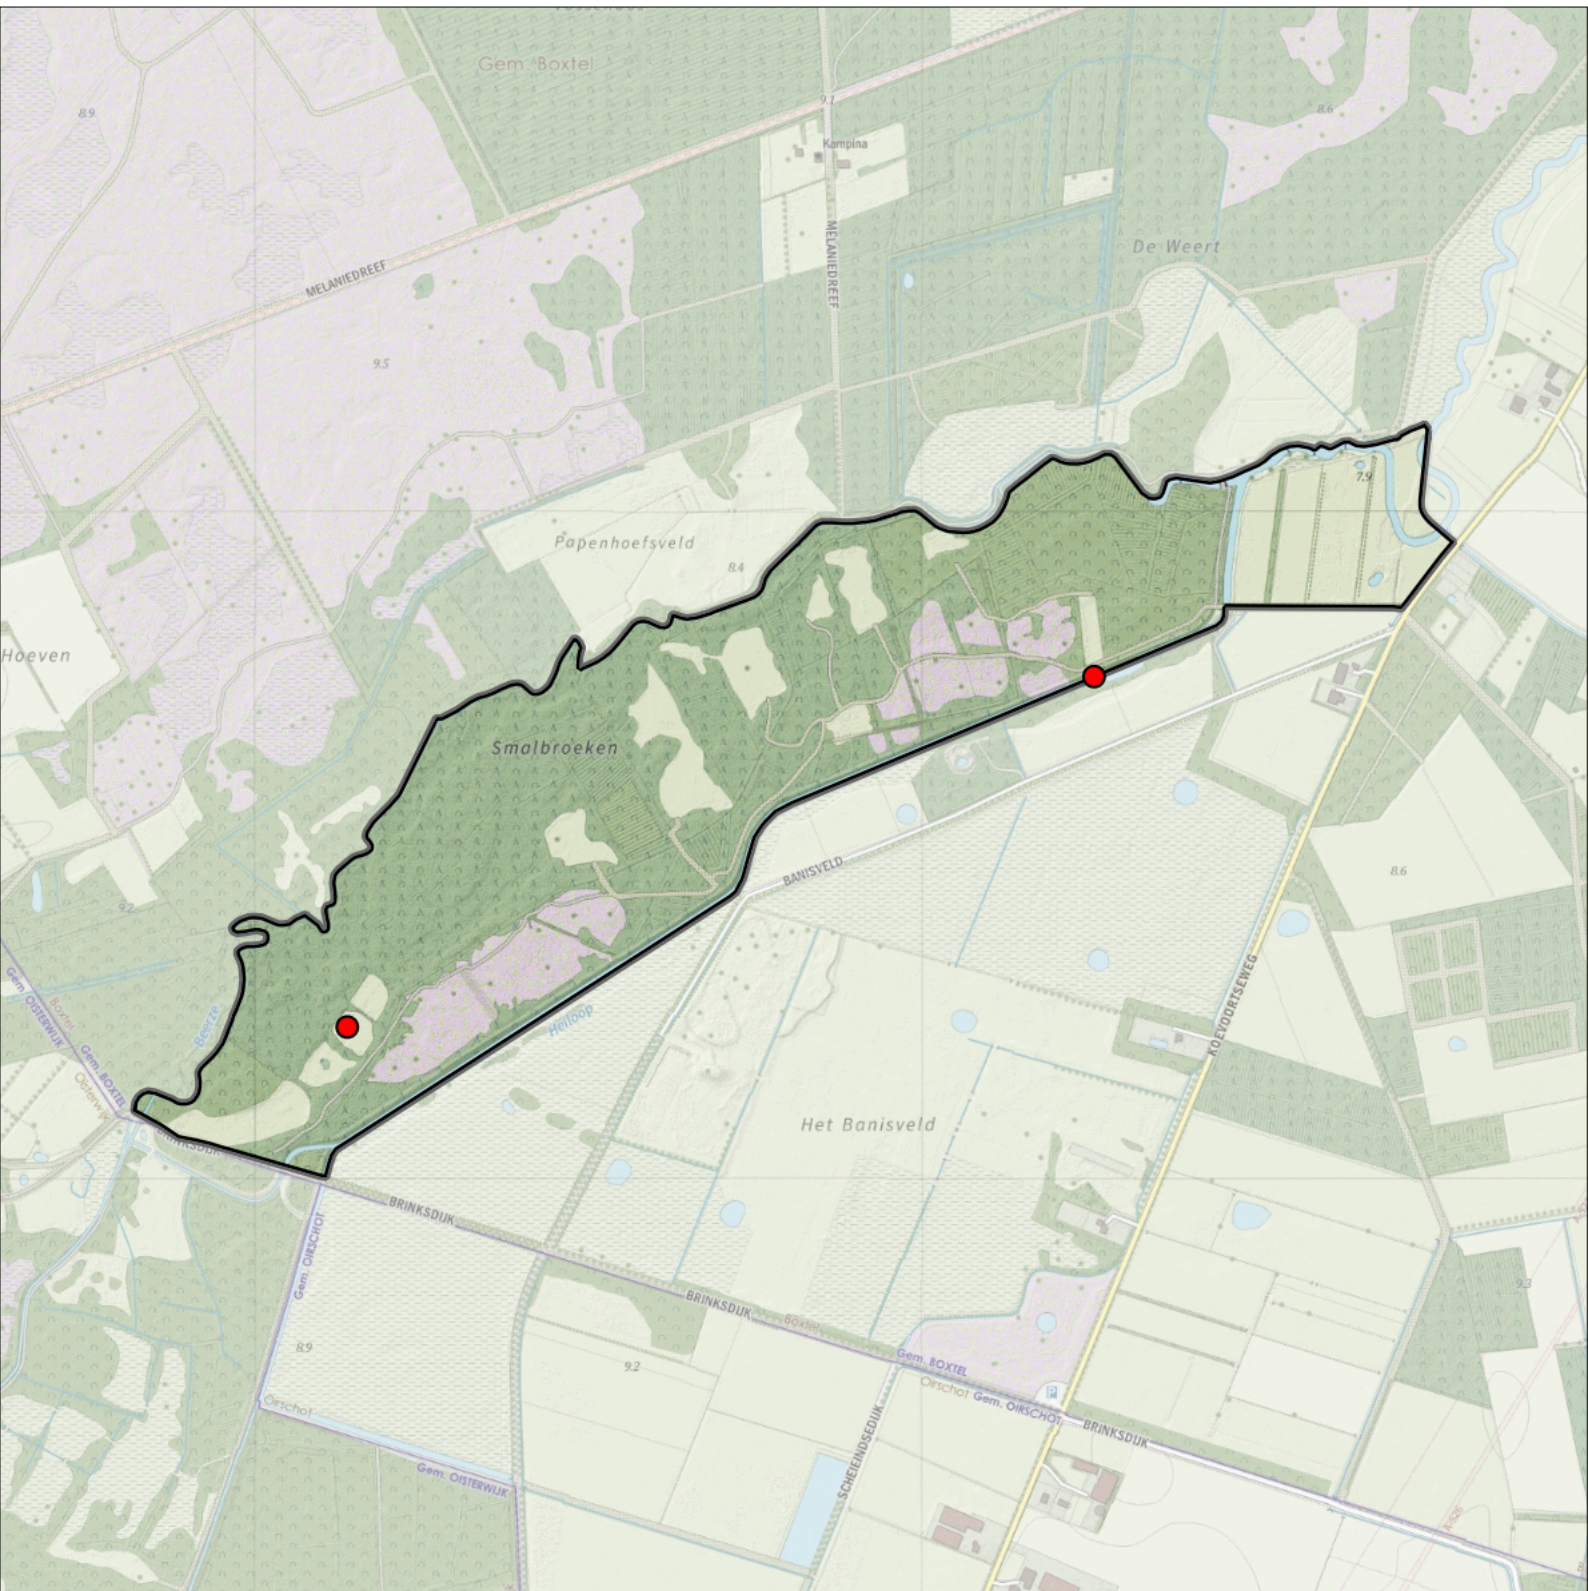

Goudvink 2 territoria

Legenda:

-  Telgebied
-  Geldig territorium

Periode:

2023

Telgebied:

5660 Smalbroeken-zuid

geldige waarnemingen				normbezoeken			minimaal binnen		fusie-afstand	
adult	paar	territorial	nest	migrant	1	2	3	datumgrens		
X	X	X	X					1	25-3 t/m 25-7	500

Sovon

Grasmus 8 territoria

Legenda:

-  Telgebied
-  Geldig territorium

Periode:

2023

Telgebied:

5660 Smalbroeken-zuid

geldige waarnemingen				normbezoeken			minimaal binnen		fusie-afstand	
adult	paar	territorial	nest	migrant	1	2	3	datumg.		
.	.	X	X	JA	1-6	7-10	11+	1	20-4 t/m 5-7	200

Sovon

Grauwe Gans 2 territoria

Legenda:

-  Telgebied
-  Geldig territorium

Periode:

2023

Telgebied:

5660 Smalbroeken-zuid

geldige waarnemingen				normbezoeken			minimaal binnen		fusie-afstand		
adult	paar	territorial	nest	migrant	1	2	3	seizoen		datumg.	
.	X	X	X						1	25-2 t/m 15-4	500