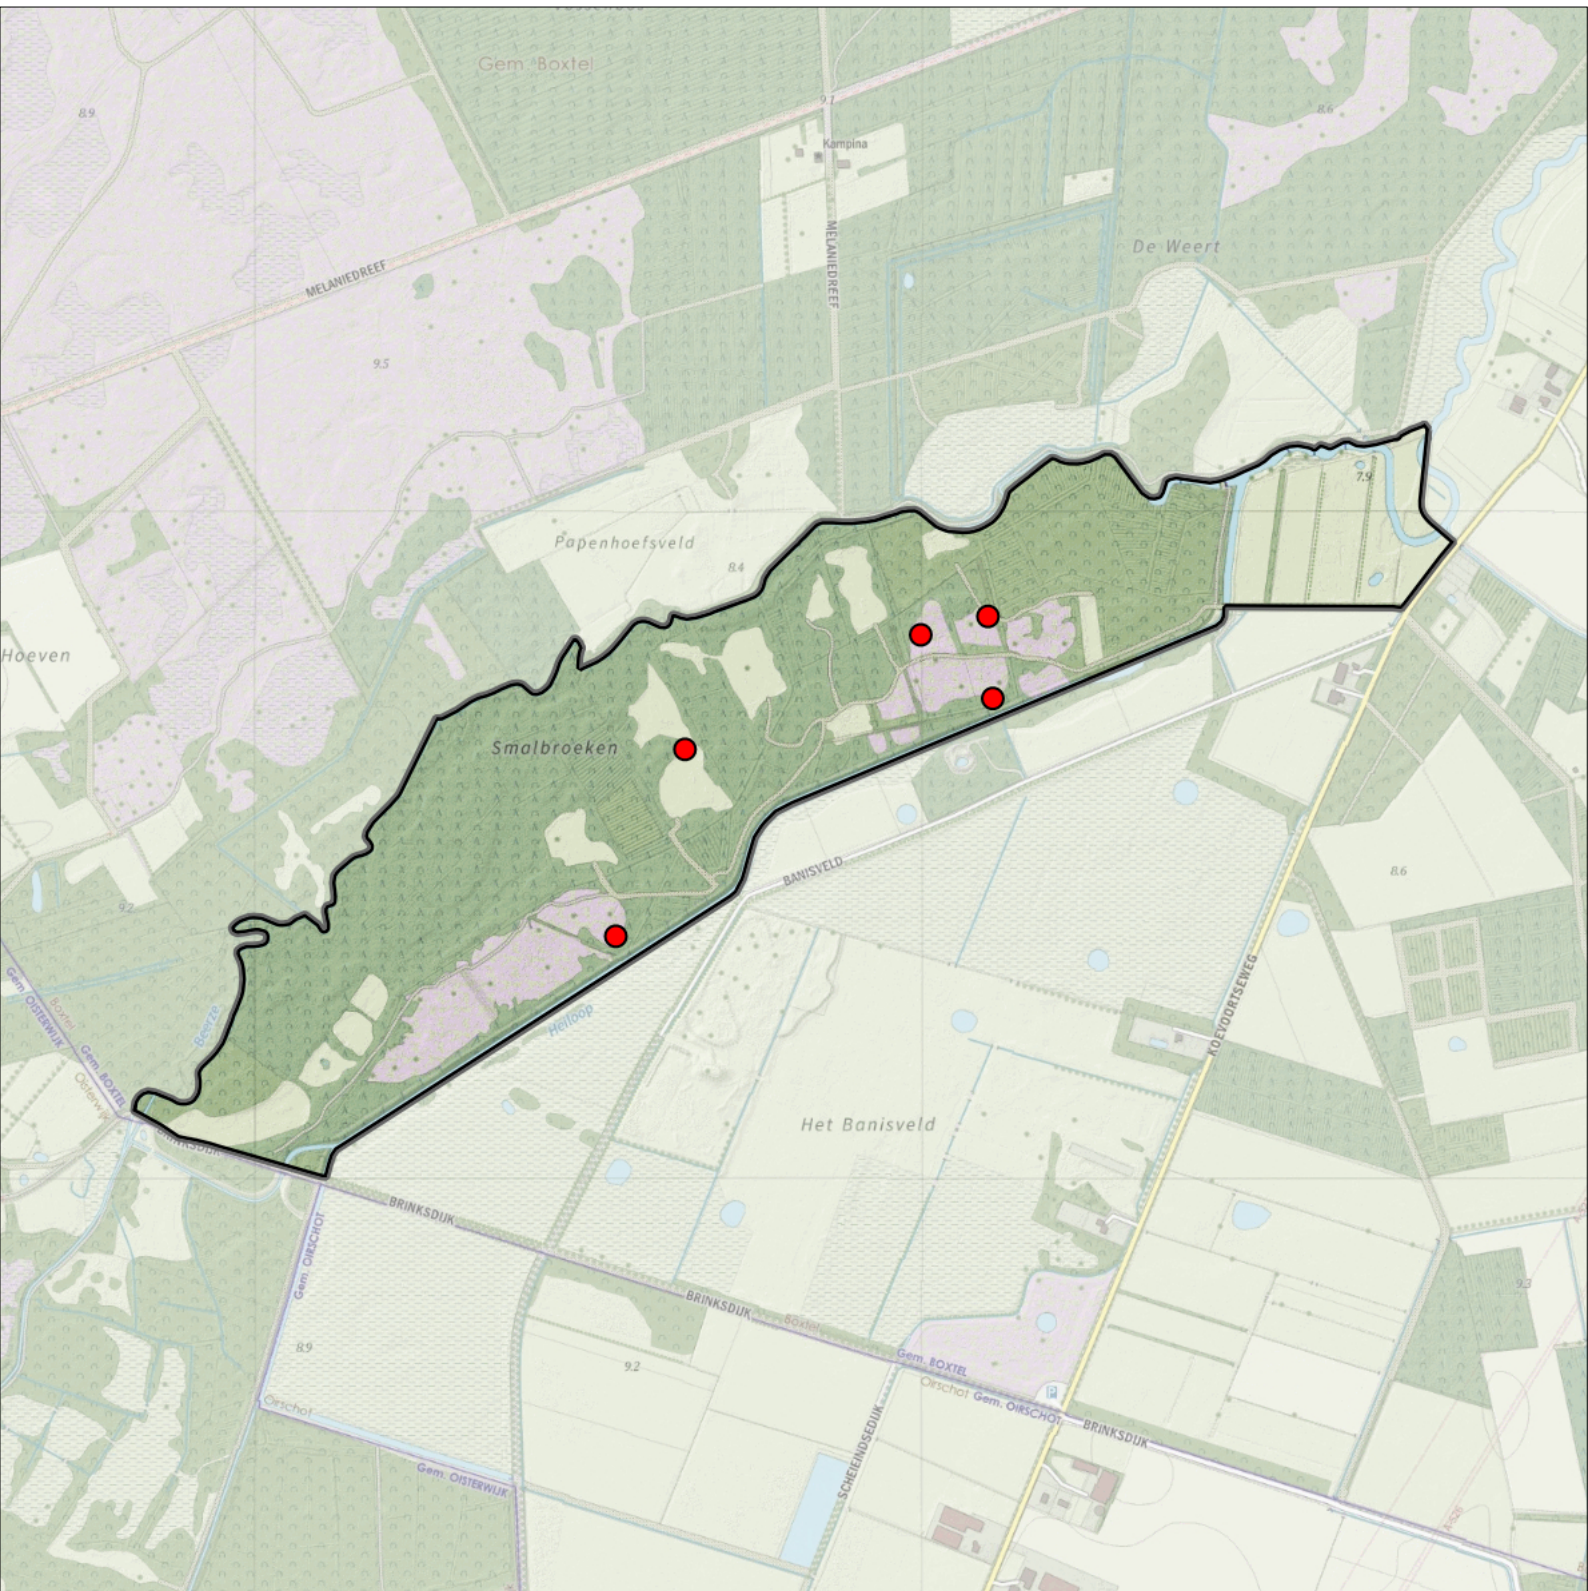

-  Telgebied
-  Geldig territorium

Periode:

2023

Telgebied:

5660 Smalbroeken-zuid

geldige waarnemingen				normbezoeken			minimaal binnen		fusie-afstand		
adult	paar	territorial	nest	migrant	1	2	3	seizoen		datumg.	
X	X	X	X					2	1	15-4 t/m 5-6	500

Sovon

Middelste Bonte Specht 5 territoria

Legenda:

-  Telgebied
-  Geldig territorium

Periode:
2023

Telgebied:
5660 Smalbroeken-zuid

geldige waarnemingen				normbezoeken			minimaal binnen		fusie-afstand	
adult	paar	territorial	nest	migrant	1	2	3	seizoen		datumg.
.	X	X	X					1	15-2 t/m 15-6	500
X	.	.	.					2	25-3 t/m 1-6	500

Sovon

Nachtzwaluw 5 territoria

Legenda:

-  Telgebied
-  Geldig territorium

Periode:
2023

Telgebied:
5660 Smalbroeken-zuid

geldige waarnemingen				normbezoeken			minimaal binnen		fusie-afstand	
adult	paar	territorial	nest	migrant	1	2	3	datumg.		
.	X	X	X					1	10-5 t/m 5-8	300

Nijlgans 2 territoria

Legenda:

-  Telgebied
-  Geldig territorium

Periode:
2023

Telgebied:
5660 Smalbroeken-zuid

geldige waarnemingen				normbezoeken			minimaal binnen		fusie-afstand		
adult	paar	territorial	nest	migrant	1	2	3	seizoen		datumg.	
.	X	X	X					2	1	10-3 t/m 15-5	1000