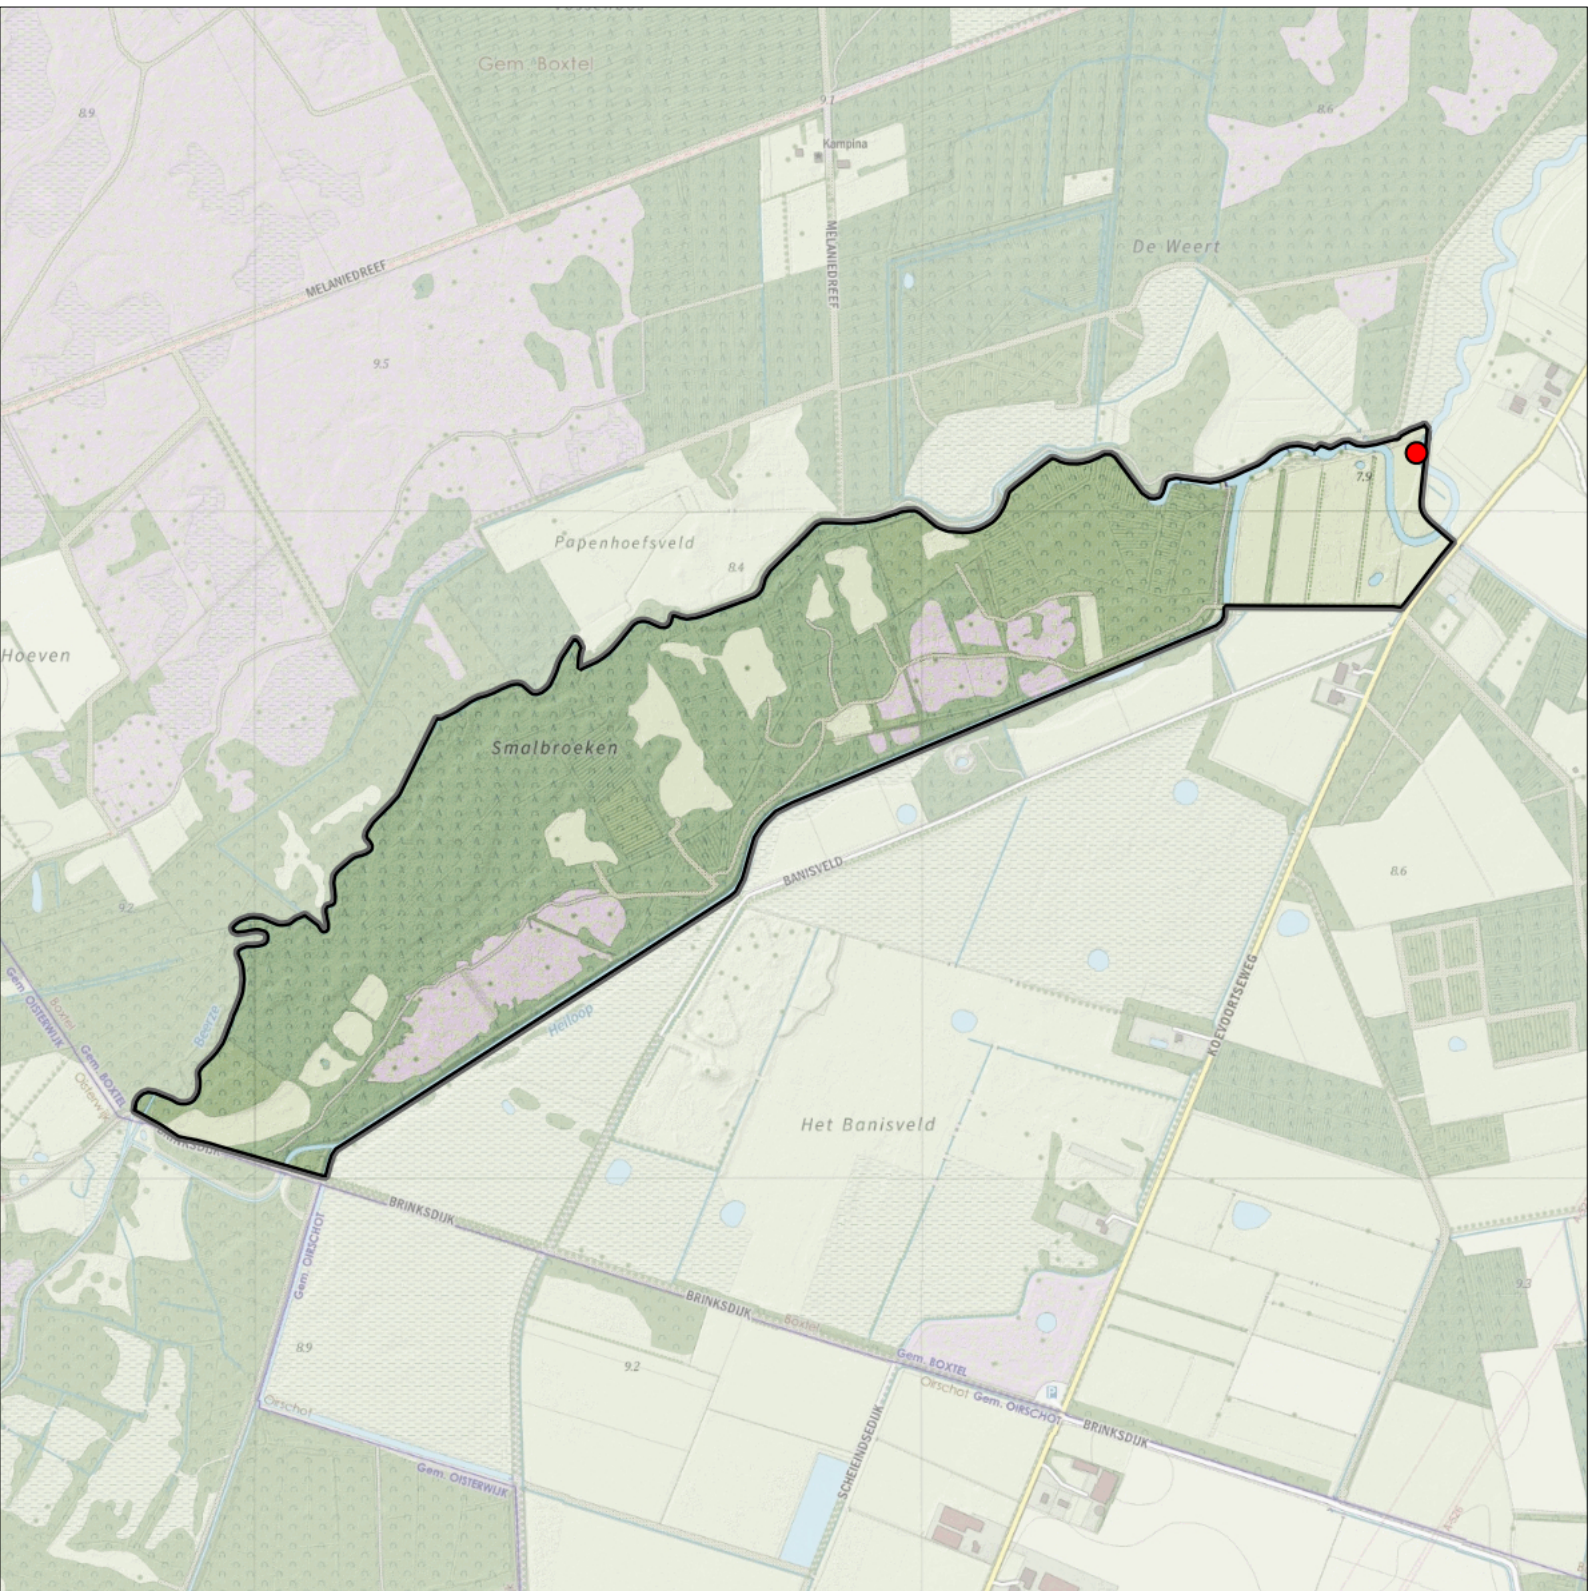

Legenda:

-  Telgebied
-  Geldig territorium

Periode:
2023

Telgebied:
5660 Smalbroeken-zuid

geldige waarnemingen				normbezoeken			minimaal binnen		fusie-afstand	
adult	paar	territorial	nest	migrant	1	2	3	seizoen		datumg.
.	X	X	X	JA	1-12	13+			1	
									datumgrens	20-4 t/m 15-7
										500

Sovon

Koekoek 3 territoria

Legenda:

-  Telgebied
-  Geldig territorium

Periode:

2023

Telgebied:

5660 Smalbroeken-zuid

geldige waarnemingen				normbezoeken			minimaal binnen		fusie-afstand	
adult	paar	territorial	nest	migrant	1	2	3	seizoen		datumg.
.	.	X	X	JA	1-6	7-13	14+	1	5-5 t/m 20-6	1000

Sovon

Meerkoet 1territorium

Legenda:

-  Telgebied
-  Geldig territorium

Periode:

2023

Telgebied:

5660 Smalbroeken-zuid

geldige waarnemingen				normbezoeken			minimaal binnen		fusie-afstand		
adult	paar	territorial	nest	migrant	1	2	3	seizoen		datumg.	
X	X	X	X					2	1	15-4 t/m 5-6	500